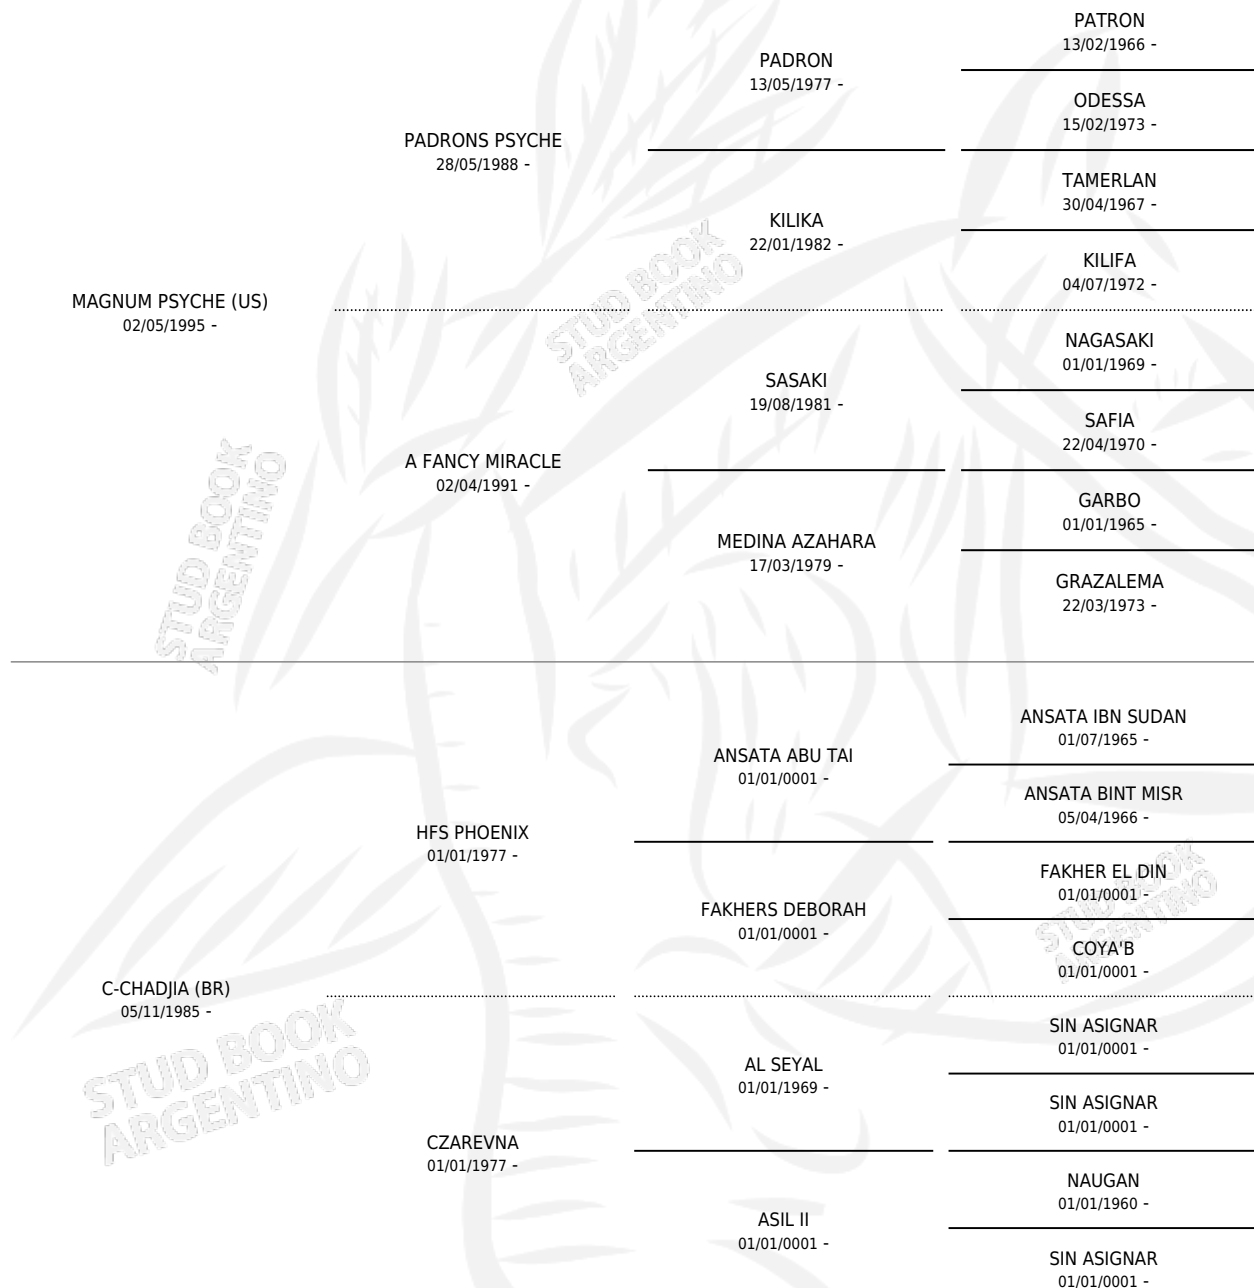

JJ CANALLA

por **MAGNUM PSYCHE (US)** y **C-CHADJIA (BR)** por **HFS PHOENIX**

Argentina · Macho · Alazan · AP · 22/09/2001
Familia · Volumen 37

ESTADO

TIPIFICACIÓN SANGUÍNEA	✓
TIPIFICACIÓN POR ADN	✓
PASAPORTE	X
IDENTIFICACIÓN POR MICROCHIP	X
REPRODUCTOR	X

Lugar de nacimiento: Mayed
Criador: Mayed Sa

PEDIGREE

JJ CANALLA

Datos oficiales del Stud Book Argentino

Documento generado el 10/05/2026

studbook.org.ar