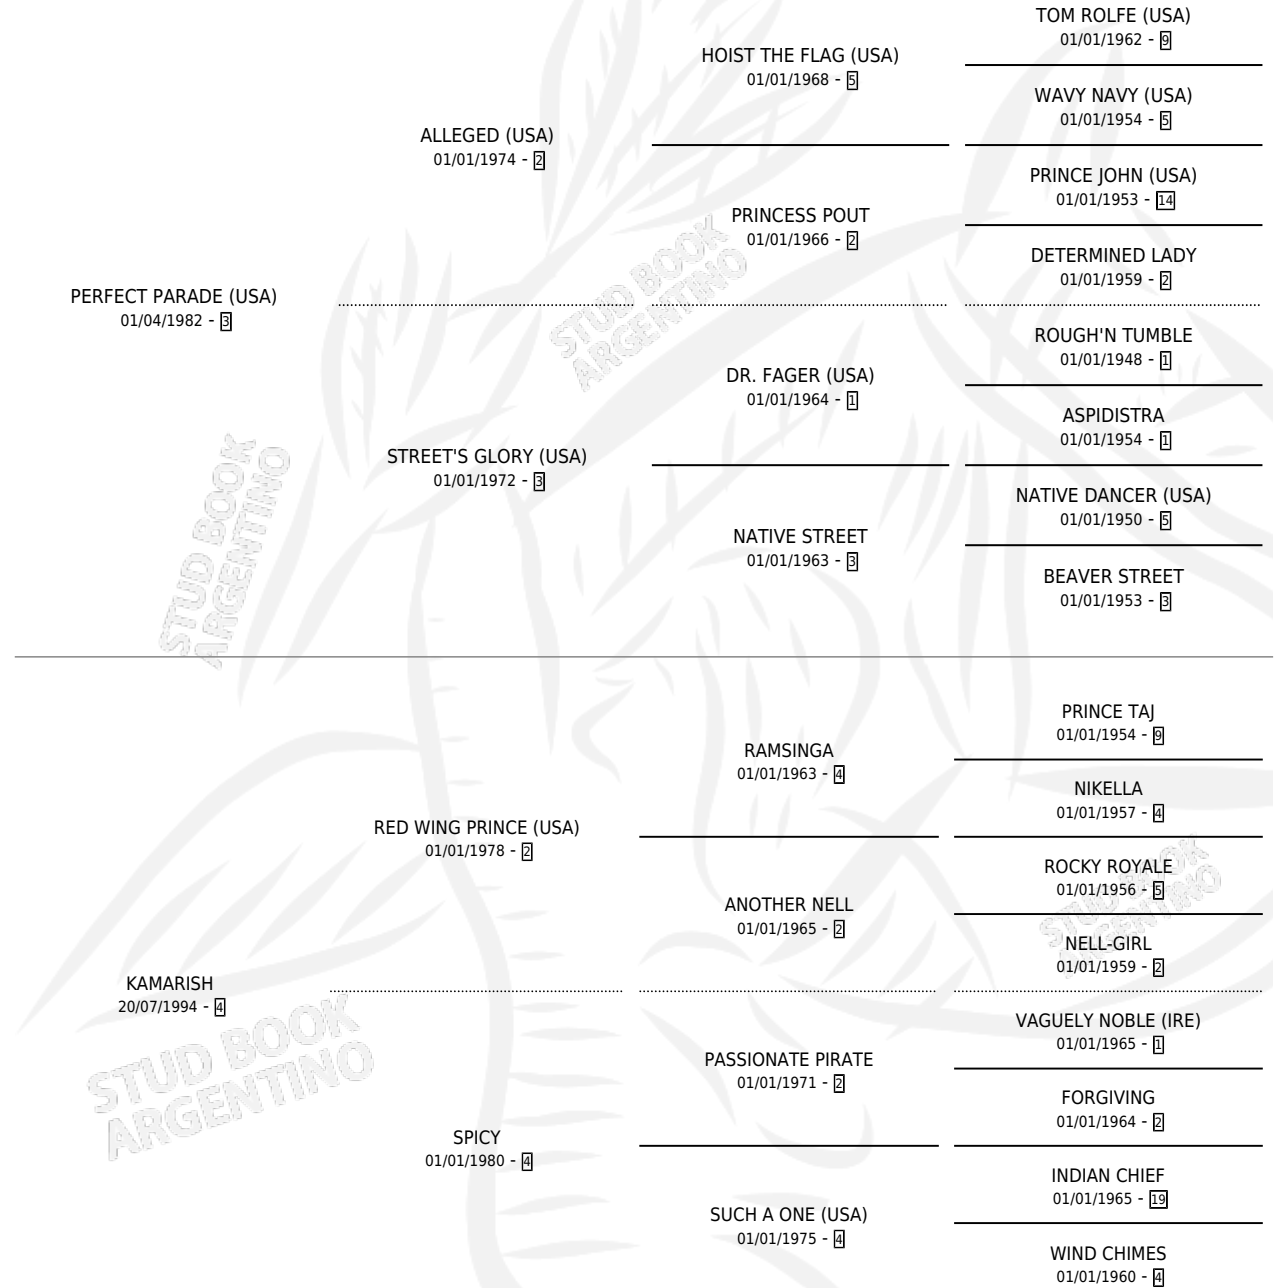

SUPER PASSION

por **PERFECT PARADE (USA)** y **KAMARISH** por **RED WING PRINCE (USA)**

Argentina · Macho · Tordillo · SP · 25/09/2001
Familia 4-k · Volumen 37

ESTADO

TIPIFICACIÓN SANGUÍNEA	✓
TIPIFICACIÓN POR ADN	X
PASAPORTE	X
IDENTIFICACIÓN POR MICROCHIP	X
REPRODUCTOR	X

Lugar de nacimiento: Panamericano

Criador: Panamericano

PEDIGREE

CAMPAÑA

Solo carreras oficiales de Argentina

POR EDAD

EDAD	CC	1°	2°	3°	4°	5°	NP	CLC	CLG	CLCG1	CLGG1	IMPORTE	GANANCIA / CC
4 AÑOS	2	1	0	0	0	0	1	0	0	0	0	\$13,600	\$6,800
5 AÑOS	2	1	0	0	0	0	1	0	0	0	0	\$7,200	\$3,600
TOTALES	4	2	0	0	0	0	2	0	0	0	0	\$20,800	\$5,200
%		50.0%	0.0%	0.0%	0.0%	0.0%	50.0%	0.0%	0.0%	0.0%	0.0%		

Ganador de 2 carreras en San Isidro y Palermo - \$20,800, a los 4 y 5 años.

POR DISTANCIA

HIPODROMO	CC	1°	2°	3°	4°	5°	NP	CLC	CLG	CLCG1	CLGG1	IMPORTE
PALERMO	3	1	0	0	0	0	2	0	0	0	0	\$13,600
1800 MTS	2	1	0	0	0	0	1	0	0	0	0	\$13,500
1400 MTS	1	0	0	0	0	0	1	0	0	0	0	\$100
SAN ISIDRO	1	1	0	0	0	0	0	0	0	0	0	\$7,200
1800 MTS	1	1	0	0	0	0	0	0	0	0	0	\$7,200