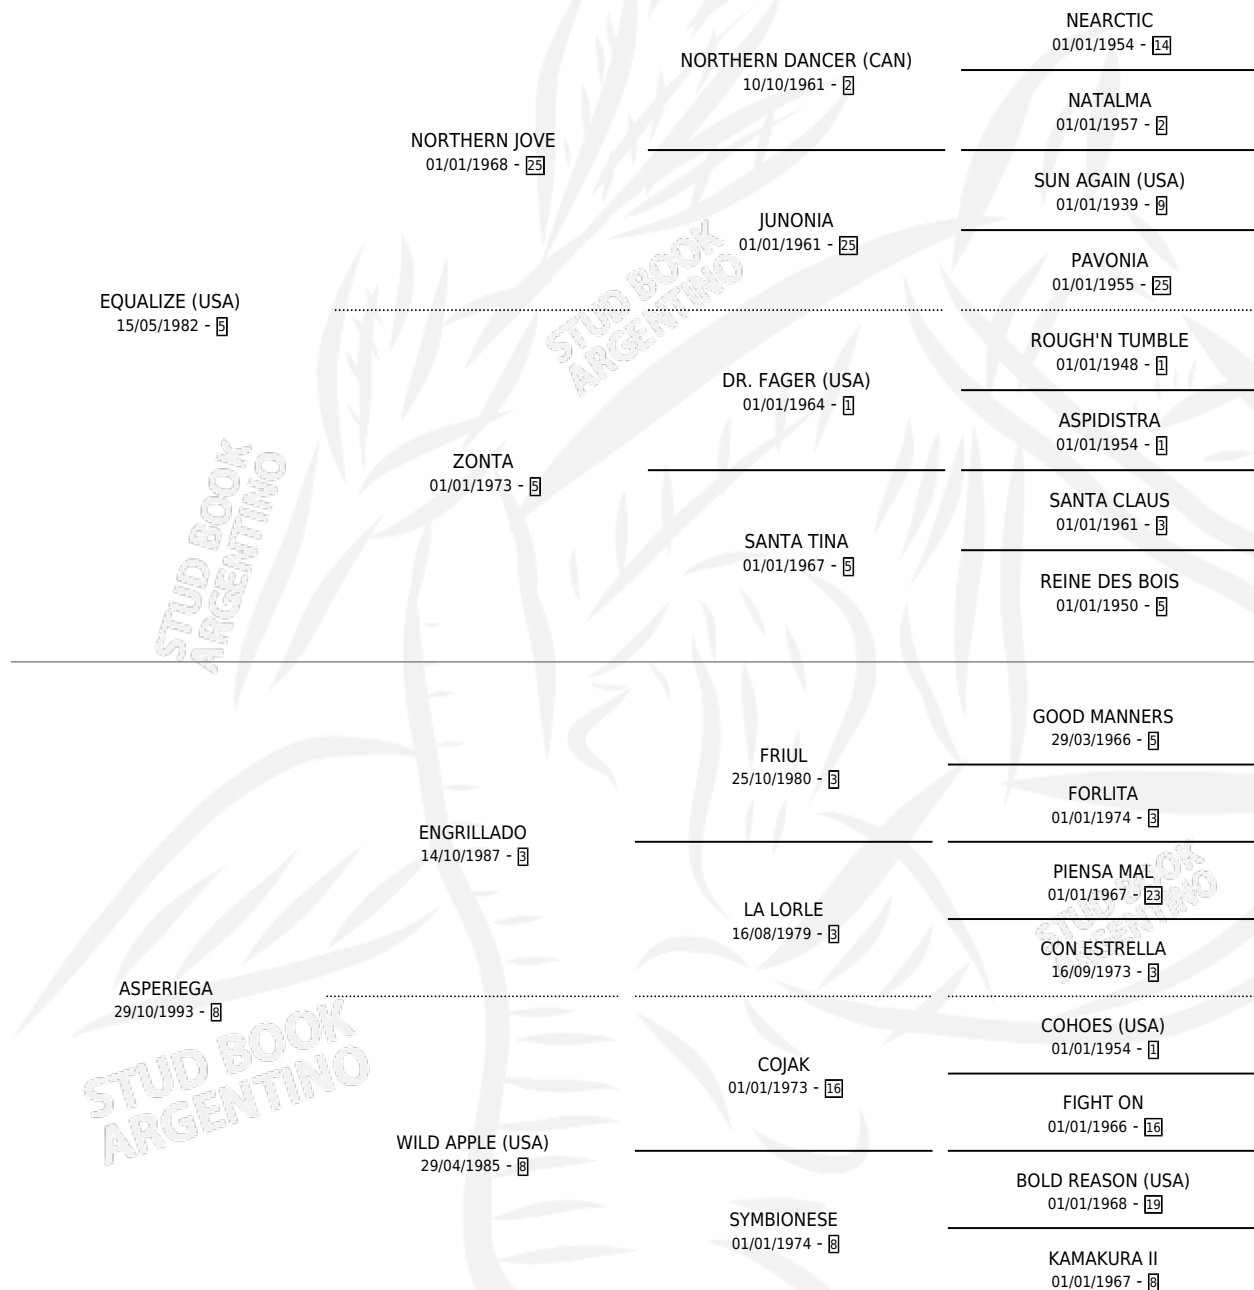

ACERTABLE

por **EQUALIZE (USA)** y **ASPERIEGA** por **ENGRILLADO**

Argentina · Hembra · Tordillo · SP · 24/09/2001
Familia 8-a · Volumen 37

ESTADO

TIPIFICACIÓN SANGUÍNEA	✓
TIPIFICACIÓN POR ADN	✓
PASAPORTE	X
IDENTIFICACIÓN POR MICROCHIP	X
REPRODUCTOR	✓

Lugar de nacimiento: El Turf

Criador: El Turf

~

HIJOS

	MACHOS	HEMBRAS
10 NACIERON	3	7
7 CORRIERON	2	5
4 GANARON	1	3
2 GANADORES CL	0 GANADORES GR	0 GANADORES G1

PEDIGREE

CAMPAÑA

Solo carreras oficiales de Argentina