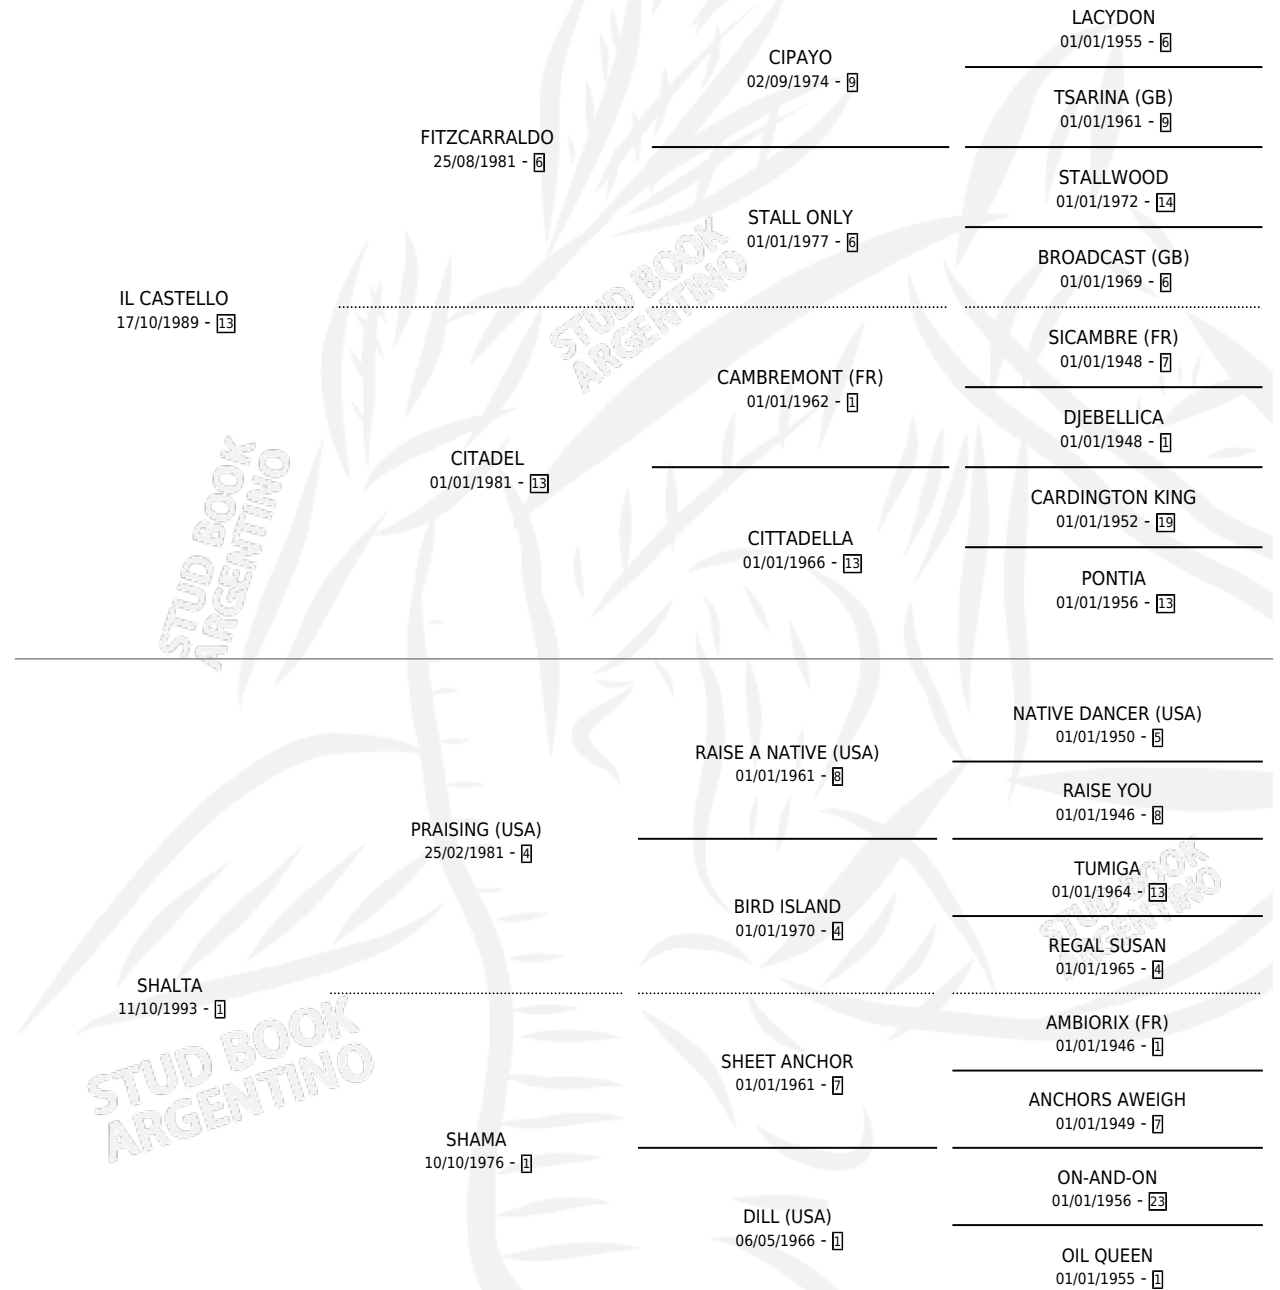

SHEYLA

por IL CASTELLO y SHALTA por PRAISING (USA)

Argentina · Hembra · Alazan · SP · 26/09/2001
Familia 1-o · Volumen 37

ESTADO

TIPIFICACIÓN SANGUÍNEA	✓
TIPIFICACIÓN POR ADN	✓
PASAPORTE	X
IDENTIFICACIÓN POR MICROCHIP	X
REPRODUCTOR	✓

Lugar de nacimiento: Mision

Criador: Sin dato

~

HIJOS

	MACHOS	HEMBRAS
2 NACIERON	0	2

SIN ACTUACIONES

PEDIGREE

S

mientos 2 / Efectividad 28.57%

PADRILLO	PRODUCTO	CRIADOR	1ER SERVICIO	ÚLTIMO SERVICIO
FLAG'S BOY	∅		06/10/2014	26/11/2014
SHEYLA FLAG'S BOY	∅		20/09/2012	30/11/2012
Datos oficiales del Stud Book Argentino FLAG'S BOY	∅		30/11/2010	02/12/2010
Documento generado el 04/05/2026				
MILENARIO	∅		29/08/2009	02/09/2009
studbook.org.ar				
MILENARIO	∅		07/11/2008	11/11/2008
MILENARIO	MILENARIA SHELINA (H Z, 22/10/2008)	SANTA DOMINGA	31/10/2007	02/11/2007
MILENARIO	MILENARIA SHEYLINA (H A, 06/10/2007)	SANTA DOMINGA	23/10/2006	25/10/2006