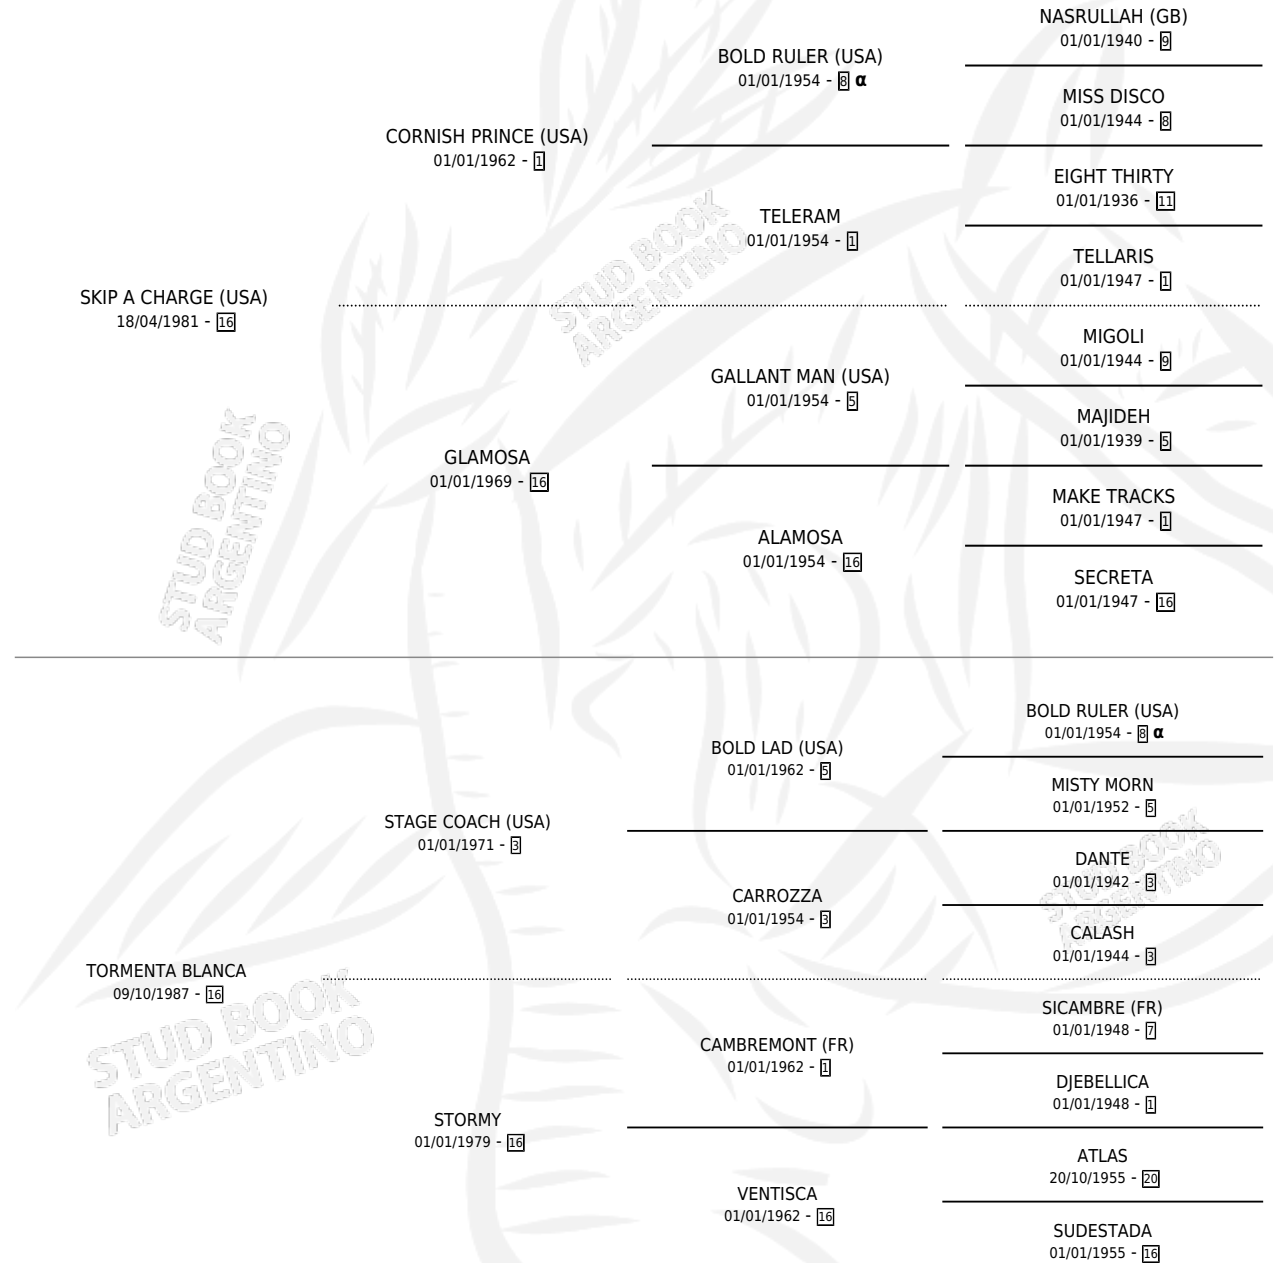

SKIP BLACK

por **SKIP A CHARGE (USA)** y **TORMENTA BLANCA** por **STAGE COACH (USA)**

Argentina · Macho · Zaino Negro · SP · 26/09/2001
Familia 16-e · Volumen 37

ESTADO

TIPIFICACIÓN SANGUÍNEA	✓
TIPIFICACIÓN POR ADN	X
PASAPORTE	X
IDENTIFICACIÓN POR MICROCHIP	X
REPRODUCTOR	X

Lugar de nacimiento: Las Ortigas
Criador: Capricornio

PEDIGREE

INBREEDING : α

SKIP BLACK

Datos oficiales del Stud Book Argentino

Documento generado el 05/05/2026

studbook.org.ar