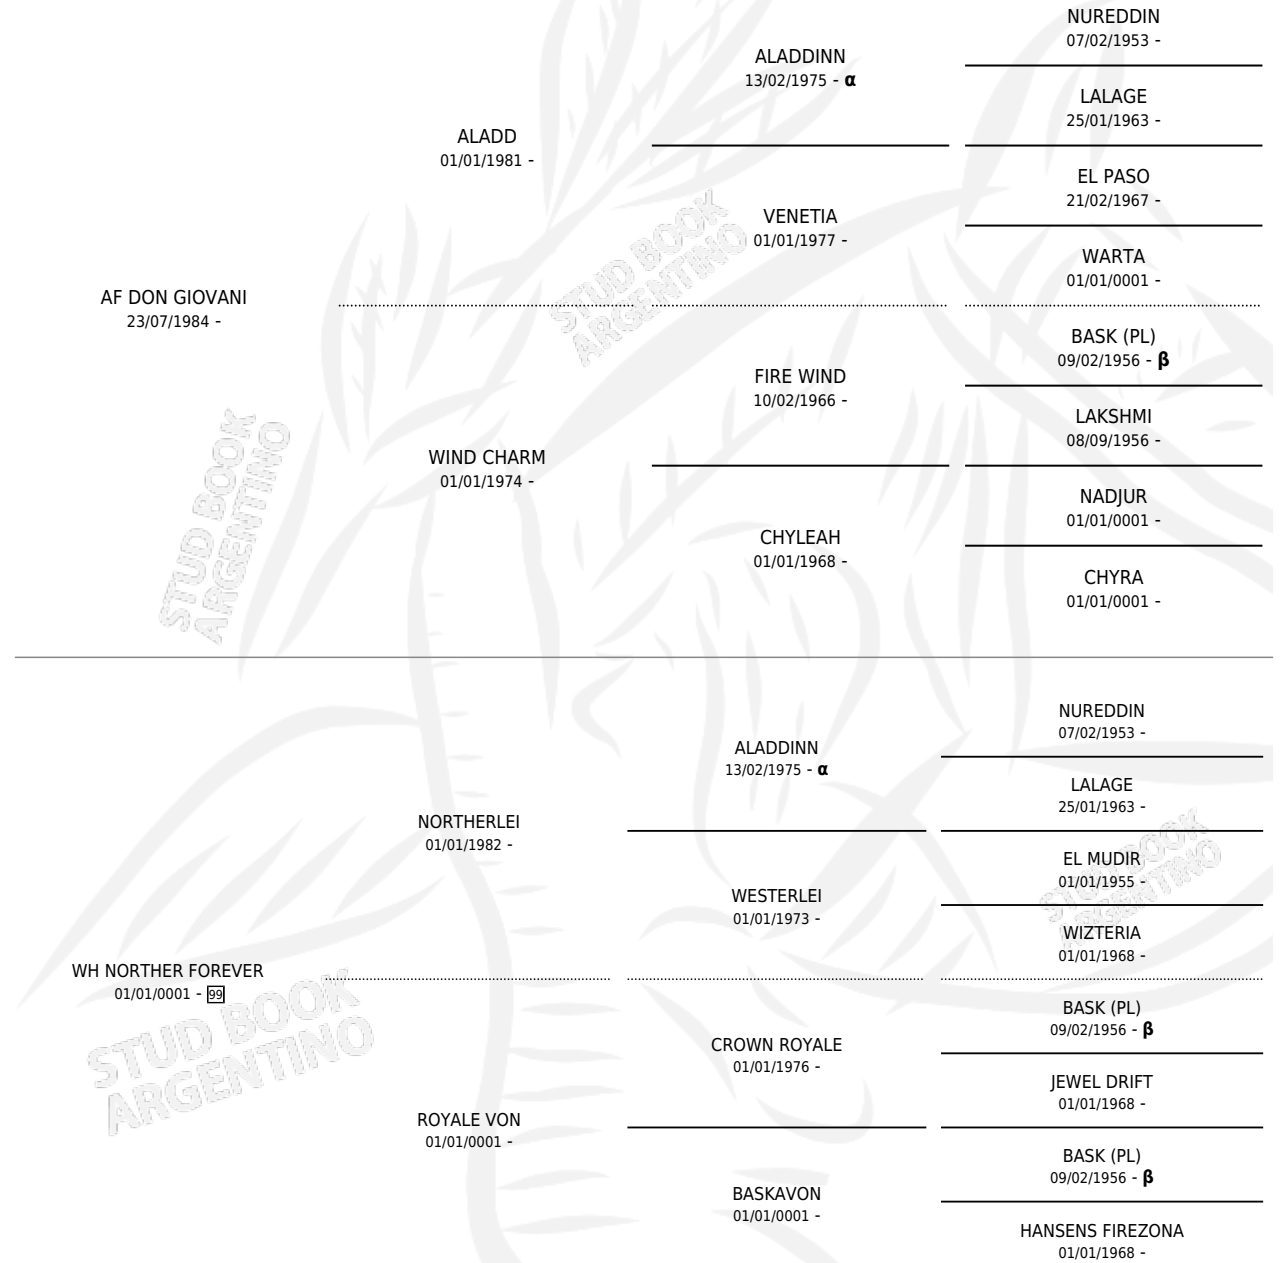

FADINA HVP (BR)

por AF DON GIOVANI y WH NORTHER FOREVER por
NORTHERLEI

Brasil · Hembra · Alazan · AP · 12/01/1998
Familia 99 · Volumen web

ESTADO

TIPIFICACIÓN SANGUÍNEA	✓
TIPIFICACIÓN POR ADN	✓
PASAPORTE	X
IDENTIFICACIÓN POR MICROCHIP	X
REPRODUCTOR	✓

Lugar de nacimiento: Brasil
Criador: Extranjero

~

HIJOS

	MACHOS	HEMBRAS
7 NACIERON	4	3
SIN ACTUACIONES		

PEDIGREE

INBREEDING : α, β