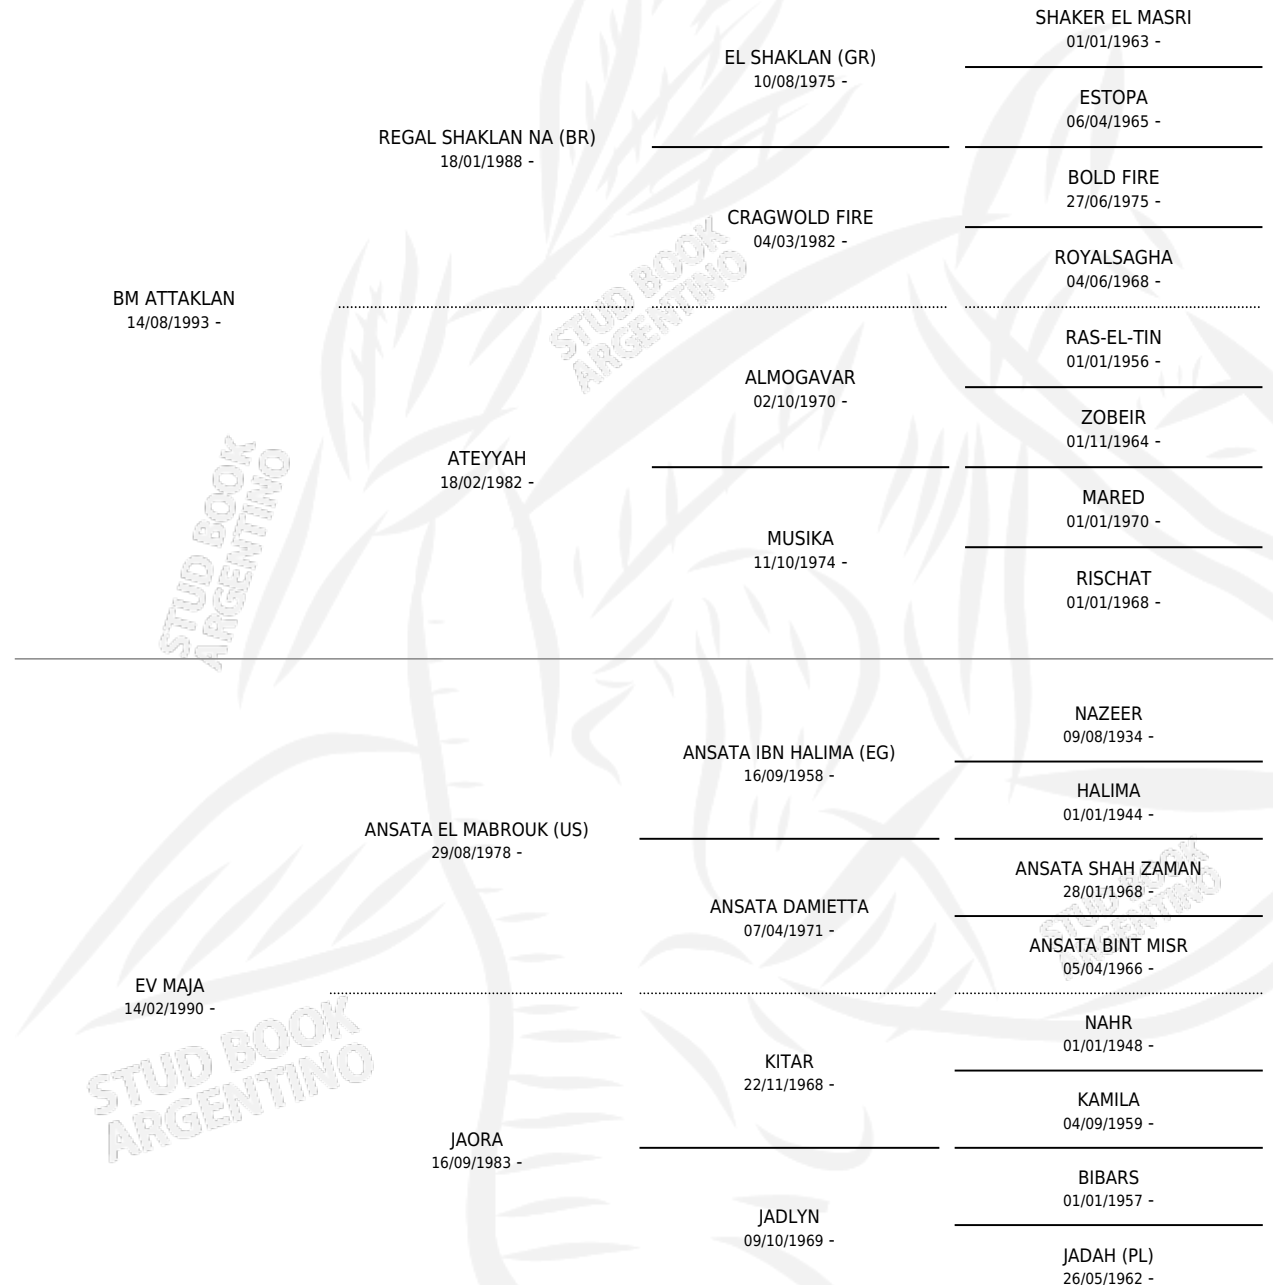

LV GIUNNILLA

por **BM ATTAKLAN** y **EV MAJA** por **ANSATA EL MABROUK (US)**

Argentina · Hembra · Alazan · AP · 27/10/2001
Familia · Volumen 37

ESTADO

TIPIFICACIÓN SANGUÍNEA	✓
TIPIFICACIÓN POR ADN	X
PASAPORTE	X
IDENTIFICACIÓN POR MICROCHIP	X
REPRODUCTOR	X

Lugar de nacimiento: La Sofia

Criador: Sin dato

PEDIGREE

LV GIUNNILLA

Datos oficiales del Stud Book Argentino

Documento generado el 08/05/2026

studbook.org.ar