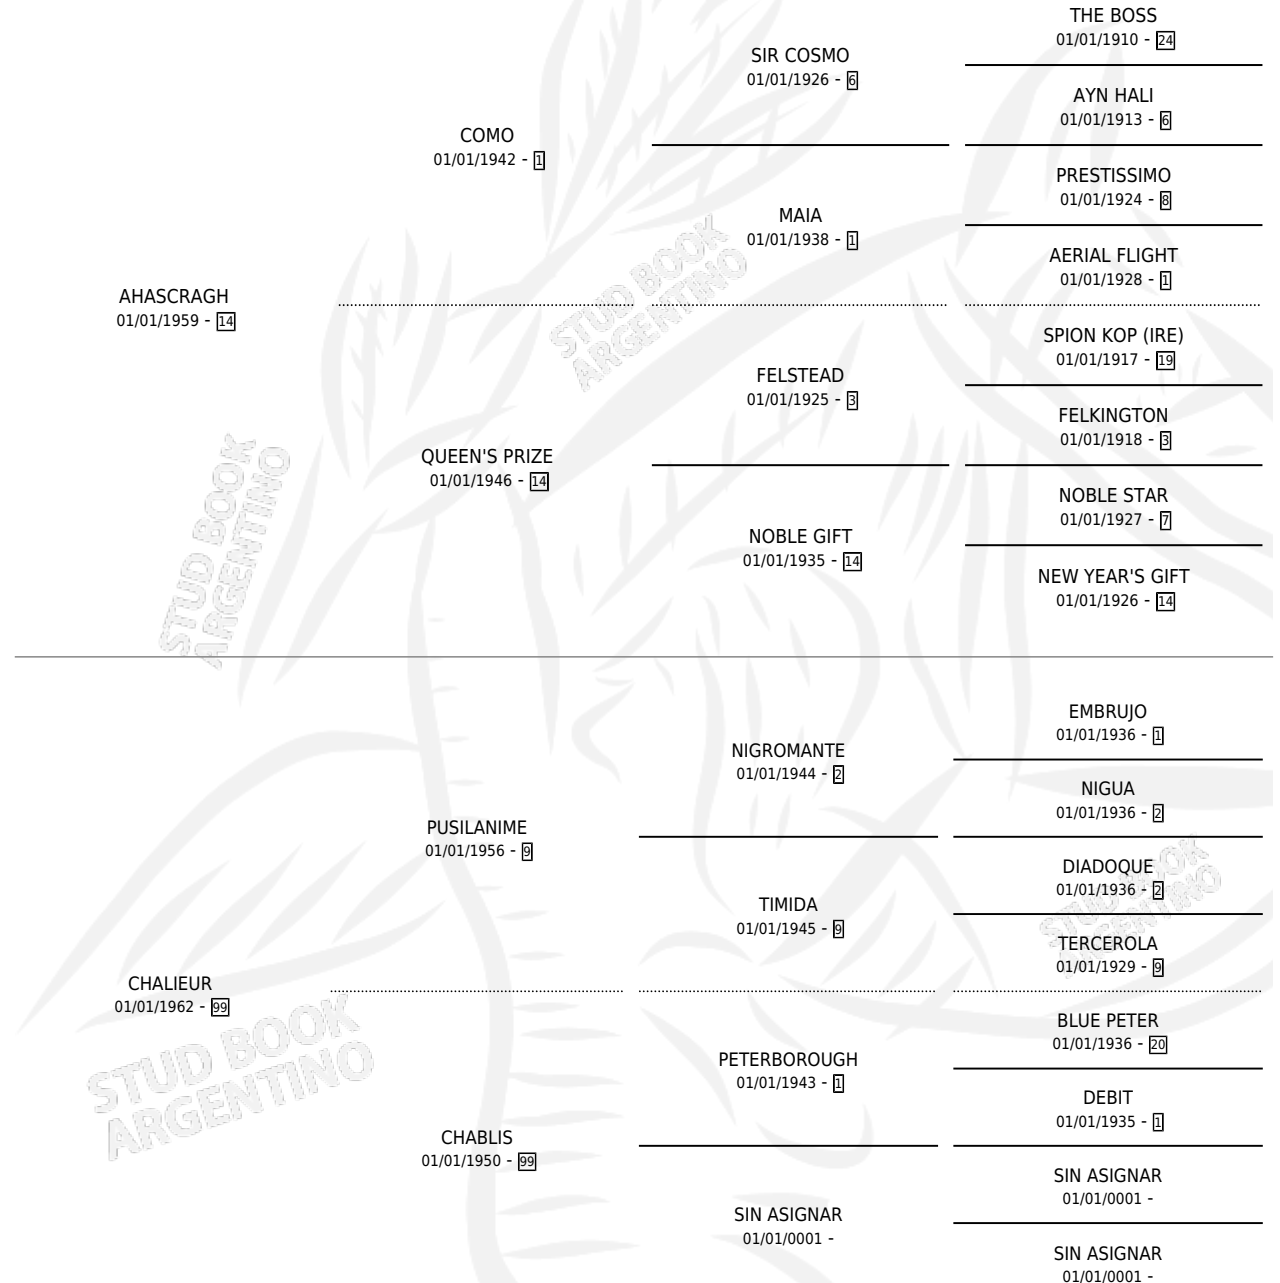

LA MERCEDITA

por AHASCRAUGH y CHALIEUR por PUSILANIME

Argentina · Hembra · Zaino Doradillo · SP · 01/01/1974
Familia 99 · Volumen 28

ESTADO

TIPIFICACIÓN SANGUÍNEA	X
TIPIFICACIÓN POR ADN	X
PASAPORTE	X
IDENTIFICACIÓN POR MICROCHIP	X
REPRODUCTOR	✓

Lugar de nacimiento: Campo particular

Criador: Sin dato

PEDIGREE

CAMPAÑA

Solo carreras oficiales de Argentina

POR EDAD

EDAD	CC	1°	2°	3°	4°	5°	NP	CLC	CLG	CLCG1	CLGG1	IMPORTE	GANANCIA / CC
4 AÑOS	1	1	0	0	0	0	0	0	0	0	0	\$0	\$0
TOTALES	1	1	0	0	0	0	0	0	0	0	0	\$0	\$0
%		100%	0.0%	0.0%	0.0%	0.0%	0.0%	0.0%	0.0%	0.0%	0.0%		