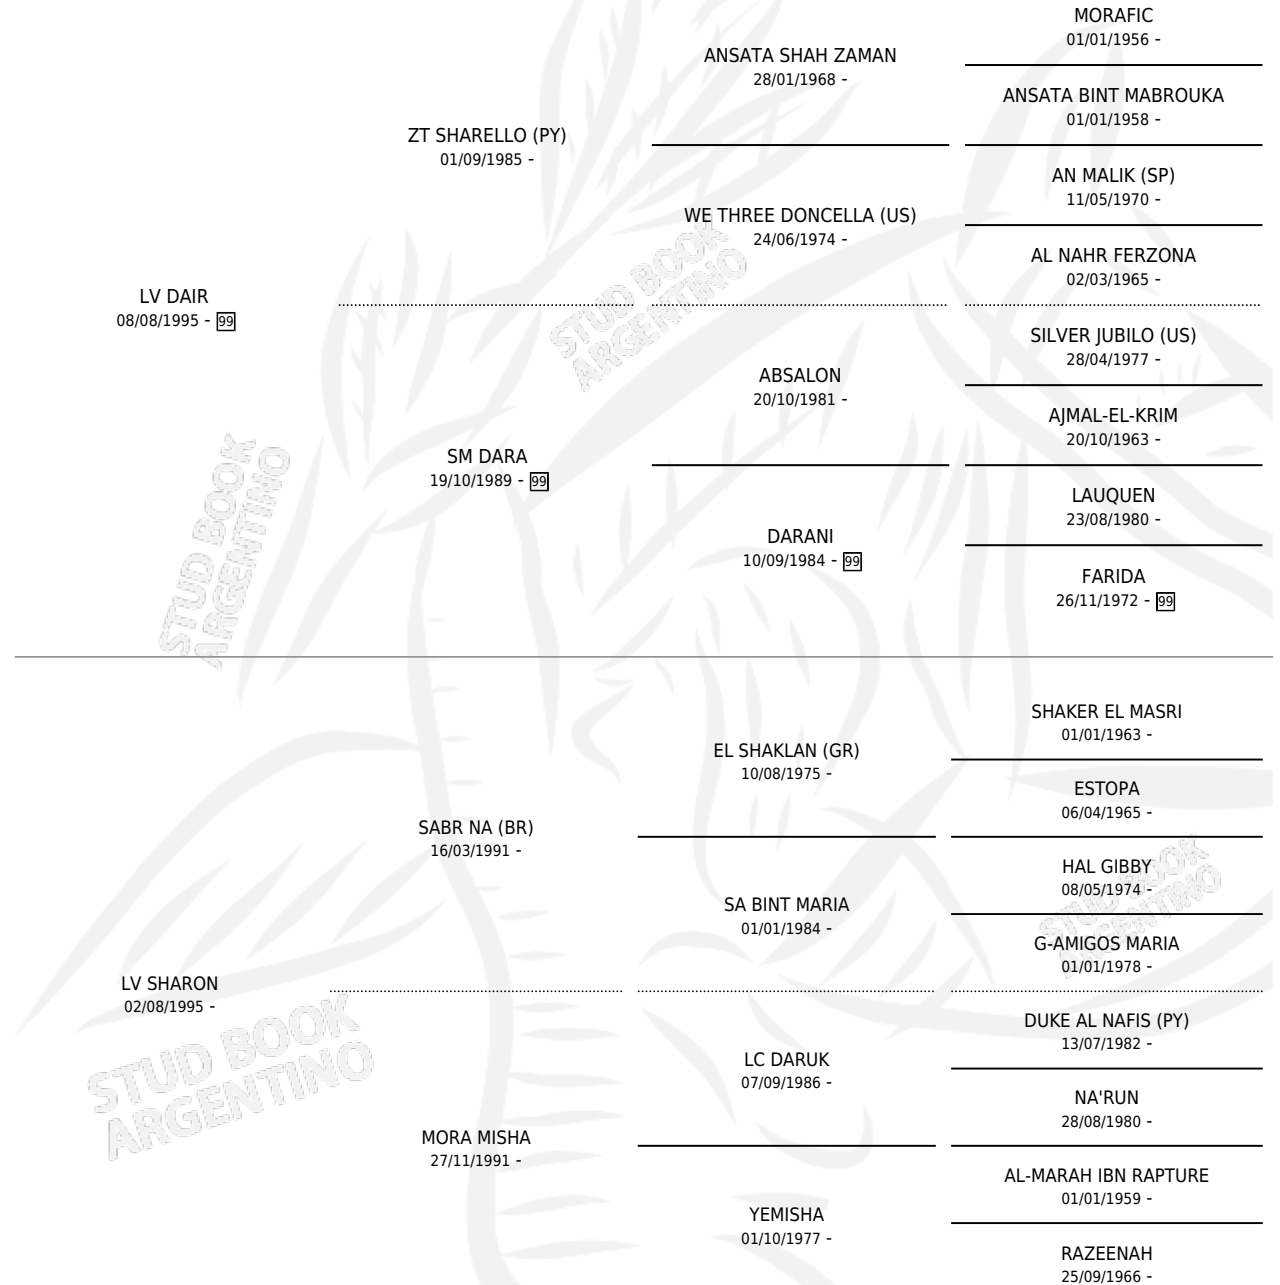

LV MUSAFIR

por LV DAIR y LV SHARON por SABR NA (BR)

Argentina · Hembra · Alazan · AP · 21/10/2001
Familia · Volumen 37

ESTADO

TIPIFICACIÓN SANGUÍNEA	✓
TIPIFICACIÓN POR ADN	X
PASAPORTE	X
IDENTIFICACIÓN POR MICROCHIP	X
REPRODUCTOR	X

Lugar de nacimiento: La Sofia

Criador: Sin dato

PEDIGREE

LV MUSAFIR

Datos oficiales del Stud Book Argentino

Documento generado el 14/05/2026

studbook.org.ar