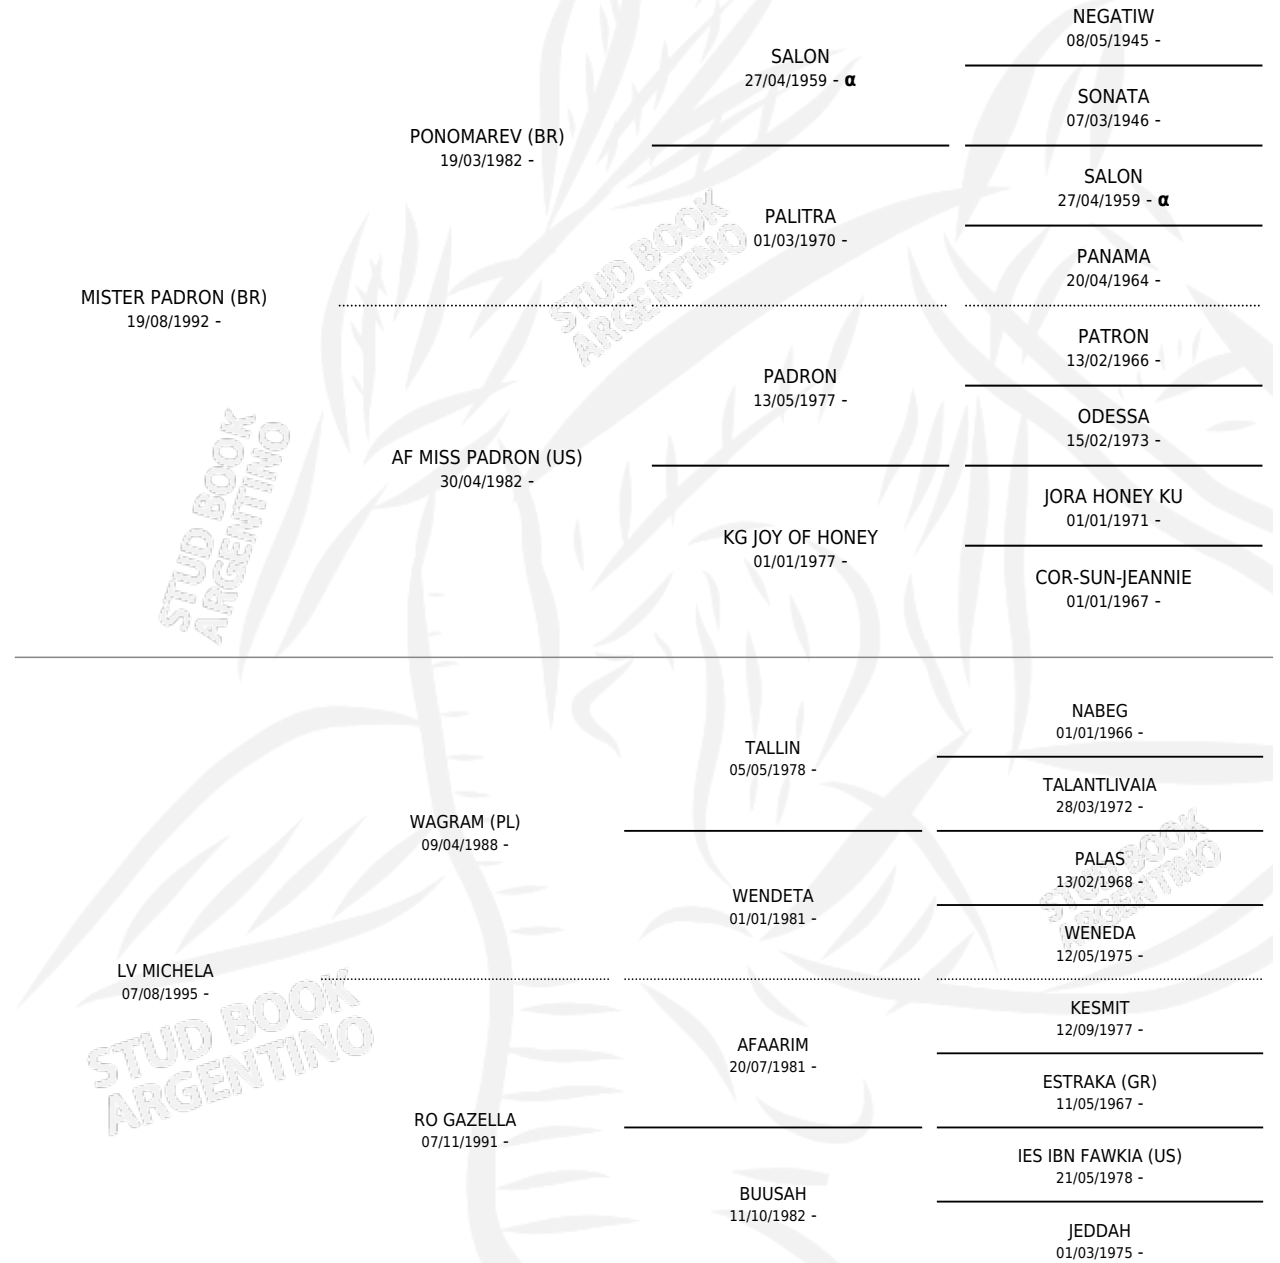

LV AL BANAFSIG

por **MISTER PADRON (BR)** y **LV MICHELA** por **WAGRAM (PL)**

Argentina · Hembra · Tordillo · AP · 21/10/2001
Familia · Volumen 37

ESTADO

TIPIFICACIÓN SANGUÍNEA	✓
TIPIFICACIÓN POR ADN	X
PASAPORTE	X
IDENTIFICACIÓN POR MICROCHIP	X
REPRODUCTOR	X

Lugar de nacimiento: La Sofia

Criador: Sin dato

PEDIGREE

INBREEDING : α

LV AL BANAFSIG

Datos oficiales del Stud Book Argentino

Documento generado el 15/05/2026

studbook.org.ar