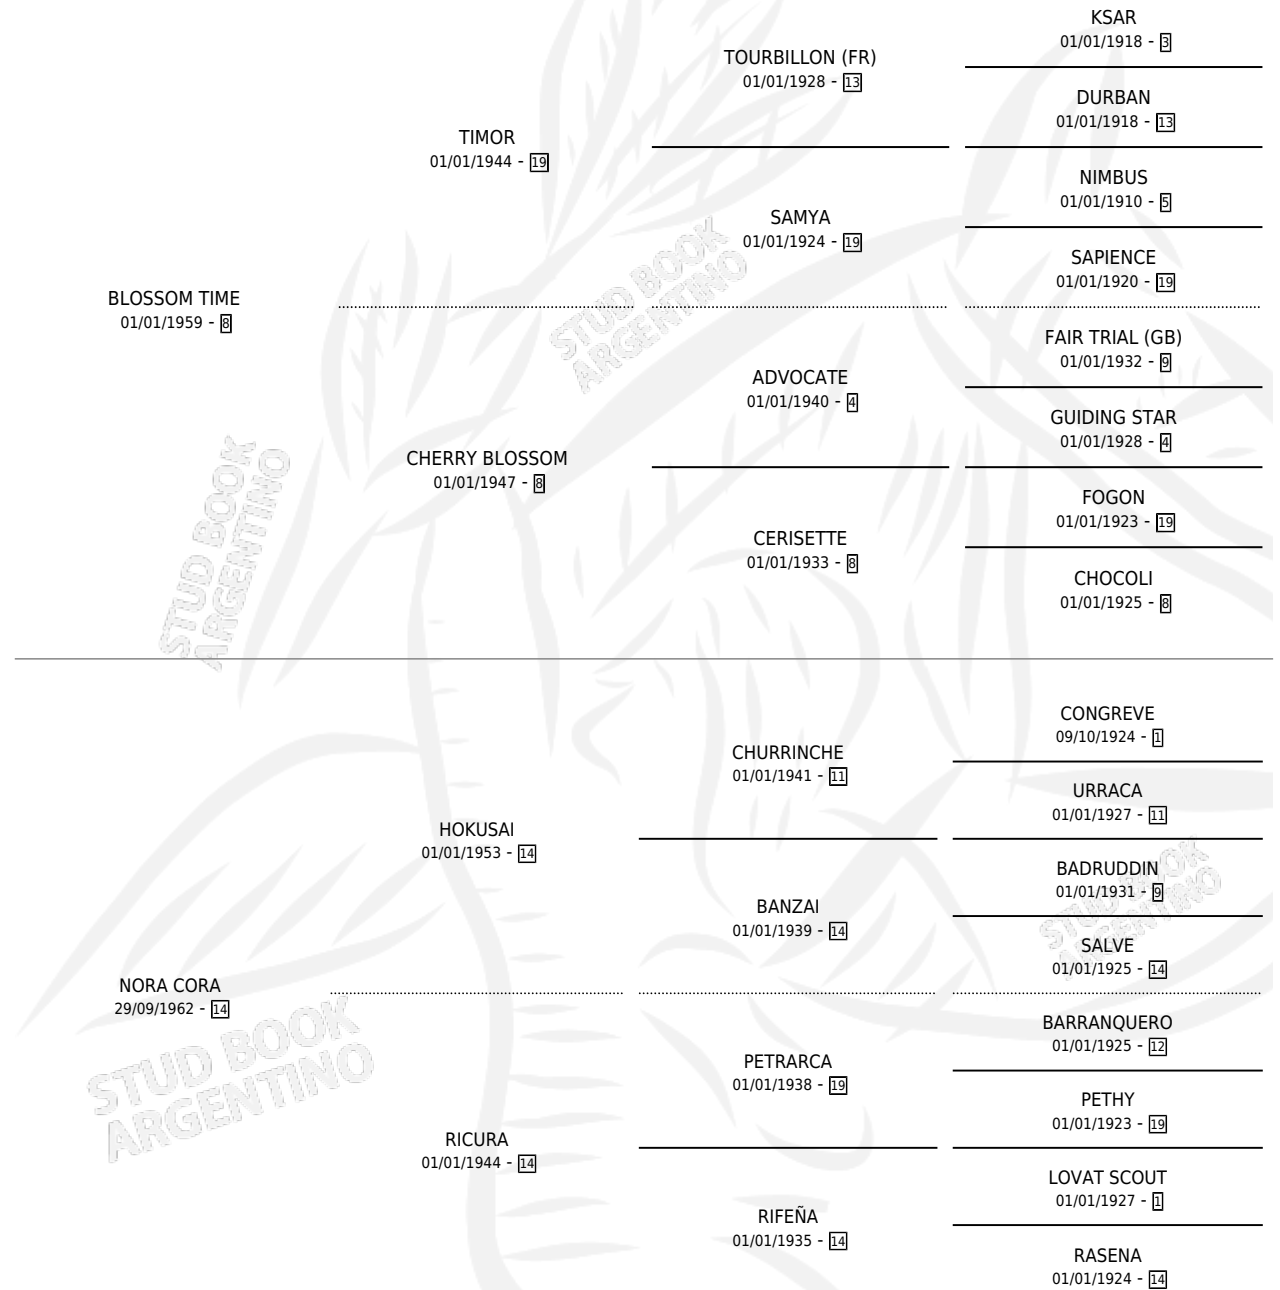

MACIZA

por **BLOSSOM TIME** y **NORA CORA** por **HOKUSAI**

Argentina · Hembra · Alazan · SP · 20/08/1974
Familia 14-f · Volumen 28

ESTADO

TIPIFICACIÓN SANGUÍNEA	X
TIPIFICACIÓN POR ADN	X
PASAPORTE	X
IDENTIFICACIÓN POR MICROCHIP	X
REPRODUCTOR	X

Lugar de nacimiento: Campo particular

Criador: Sin dato

PEDIGREE

MACIZA

Datos oficiales del Stud Book Argentino

Documento generado el 05/05/2026

studbook.org.ar