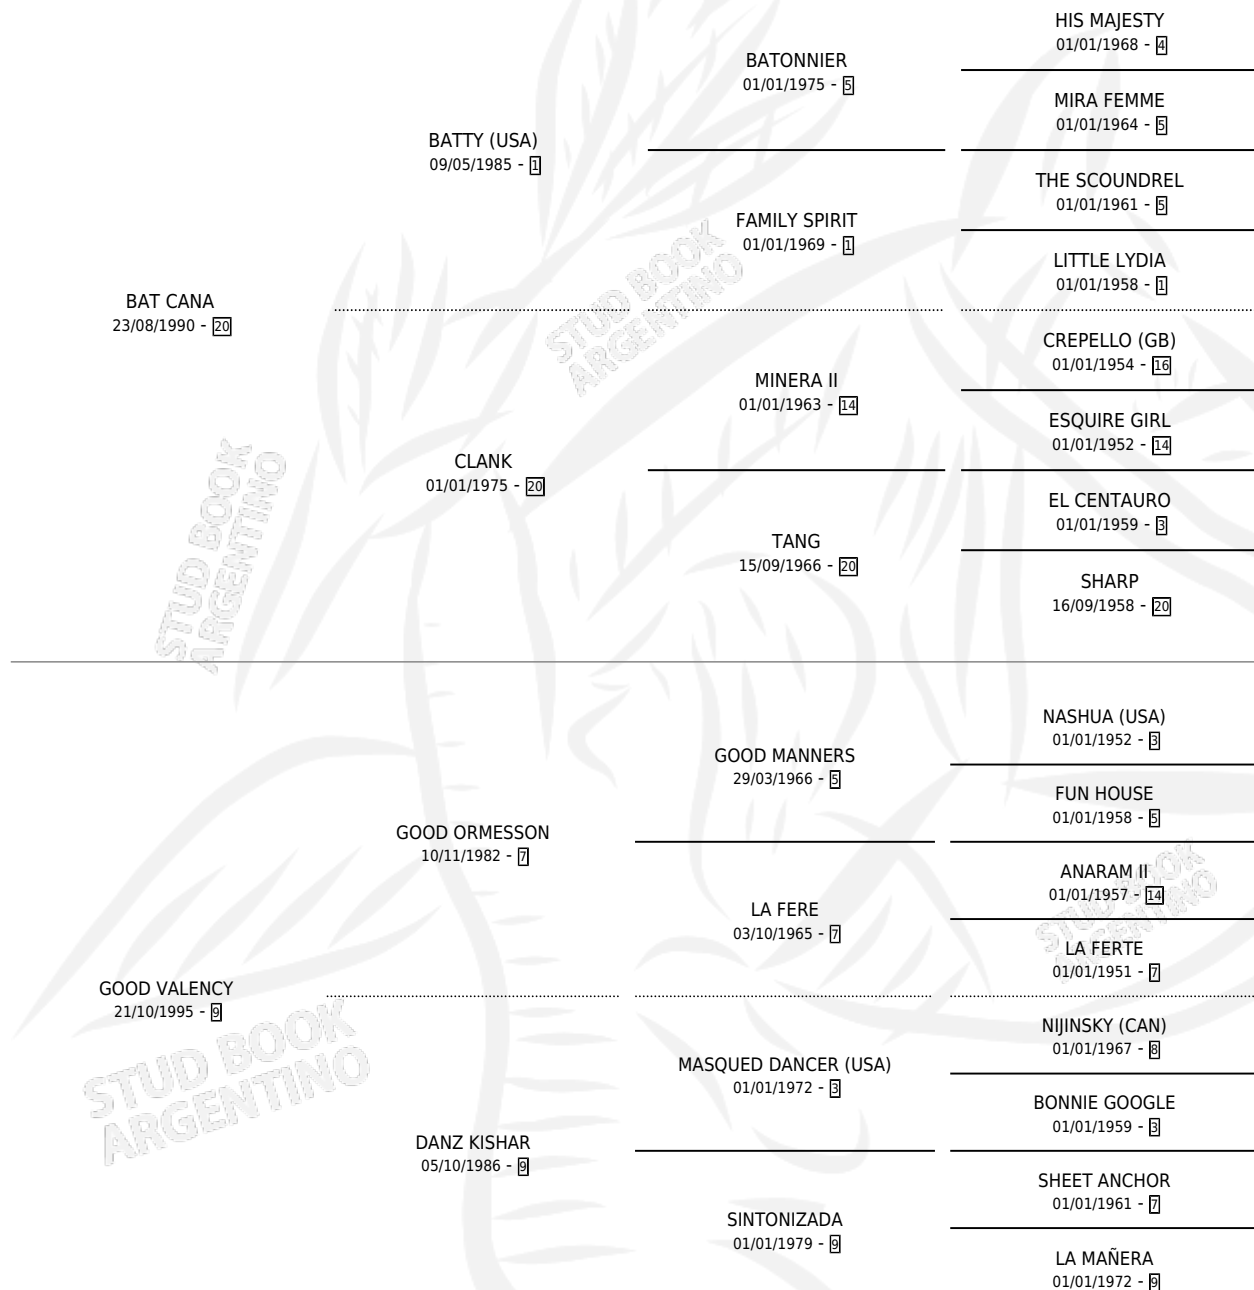

BATTY VALENCY

por **BAT CANA** y **GOOD VALENCY** por **GOOD ORMESSON**

Argentina · Hembra · Zaino · SP · 20/10/2001
Familia 9-g · Volumen 37

ESTADO

TIPIFICACIÓN SANGUÍNEA	X
TIPIFICACIÓN POR ADN	X
PASAPORTE	X
IDENTIFICACIÓN POR MICROCHIP	X
REPRODUCTOR	X

Lugar de nacimiento: Rosa Negra

Criador: Sin dato

PEDIGREE

BATTY VALENCY

Datos oficiales del Stud Book Argentino

Documento generado el 12/05/2026

studbook.org.ar