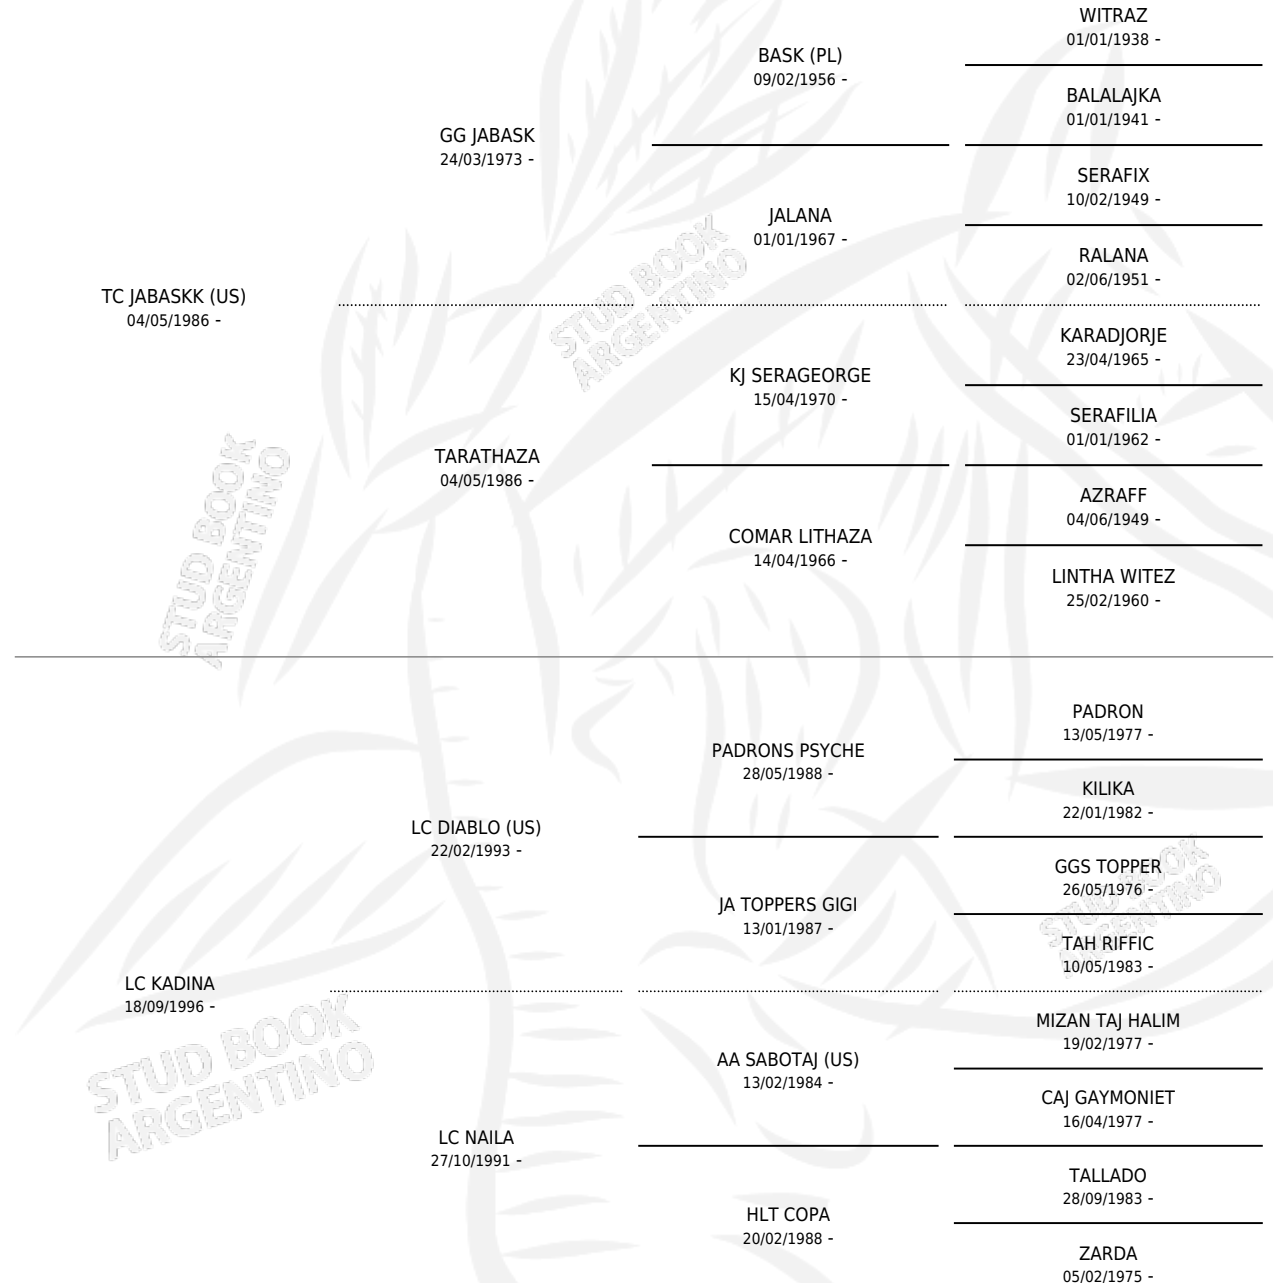

LC VALENTINO

por TC JABASKK (US) y LC KADINA por LC DIABLO (US)

Argentina · Macho · Tordillo · AP · 11/10/2001
Familia · Volumen 37

ESTADO

TIPIFICACIÓN SANGUÍNEA	✓
TIPIFICACIÓN POR ADN	X
PASAPORTE	X
IDENTIFICACIÓN POR MICROCHIP	X
REPRODUCTOR	X

Lugar de nacimiento: La Catalina

Criador: La Catalina

PEDIGREE