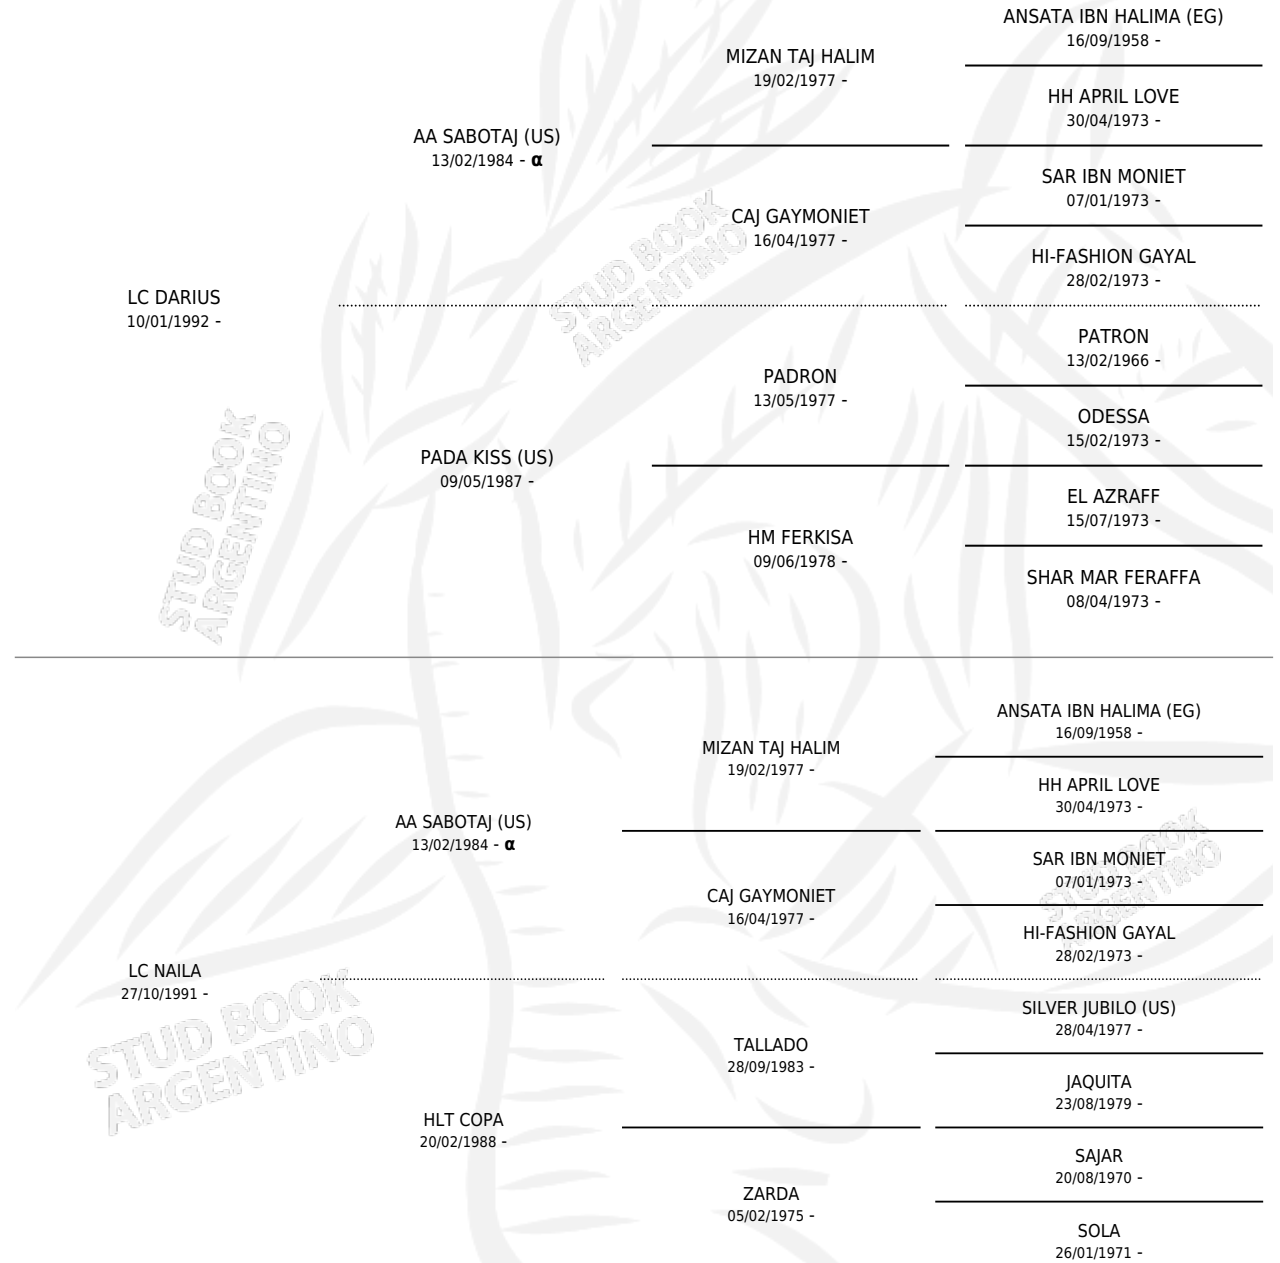

LC DOMINO

por LC DARIUS y LC NAILA por AA SABOTAJ (US)

Argentina · Macho · Zaino Doradillo · AP · 07/10/2001
Familia · Volumen 37

ESTADO

TIPIFICACIÓN SANGUÍNEA	✓
TIPIFICACIÓN POR ADN	X
PASAPORTE	X
IDENTIFICACIÓN POR MICROCHIP	X
REPRODUCTOR	X

Lugar de nacimiento: La Catalina

Criador: La Catalina

PEDIGREE

INBREEDING : α

LC DOMINO

Datos oficiales del Stud Book Argentino

Documento generado el 15/05/2026

studbook.org.ar