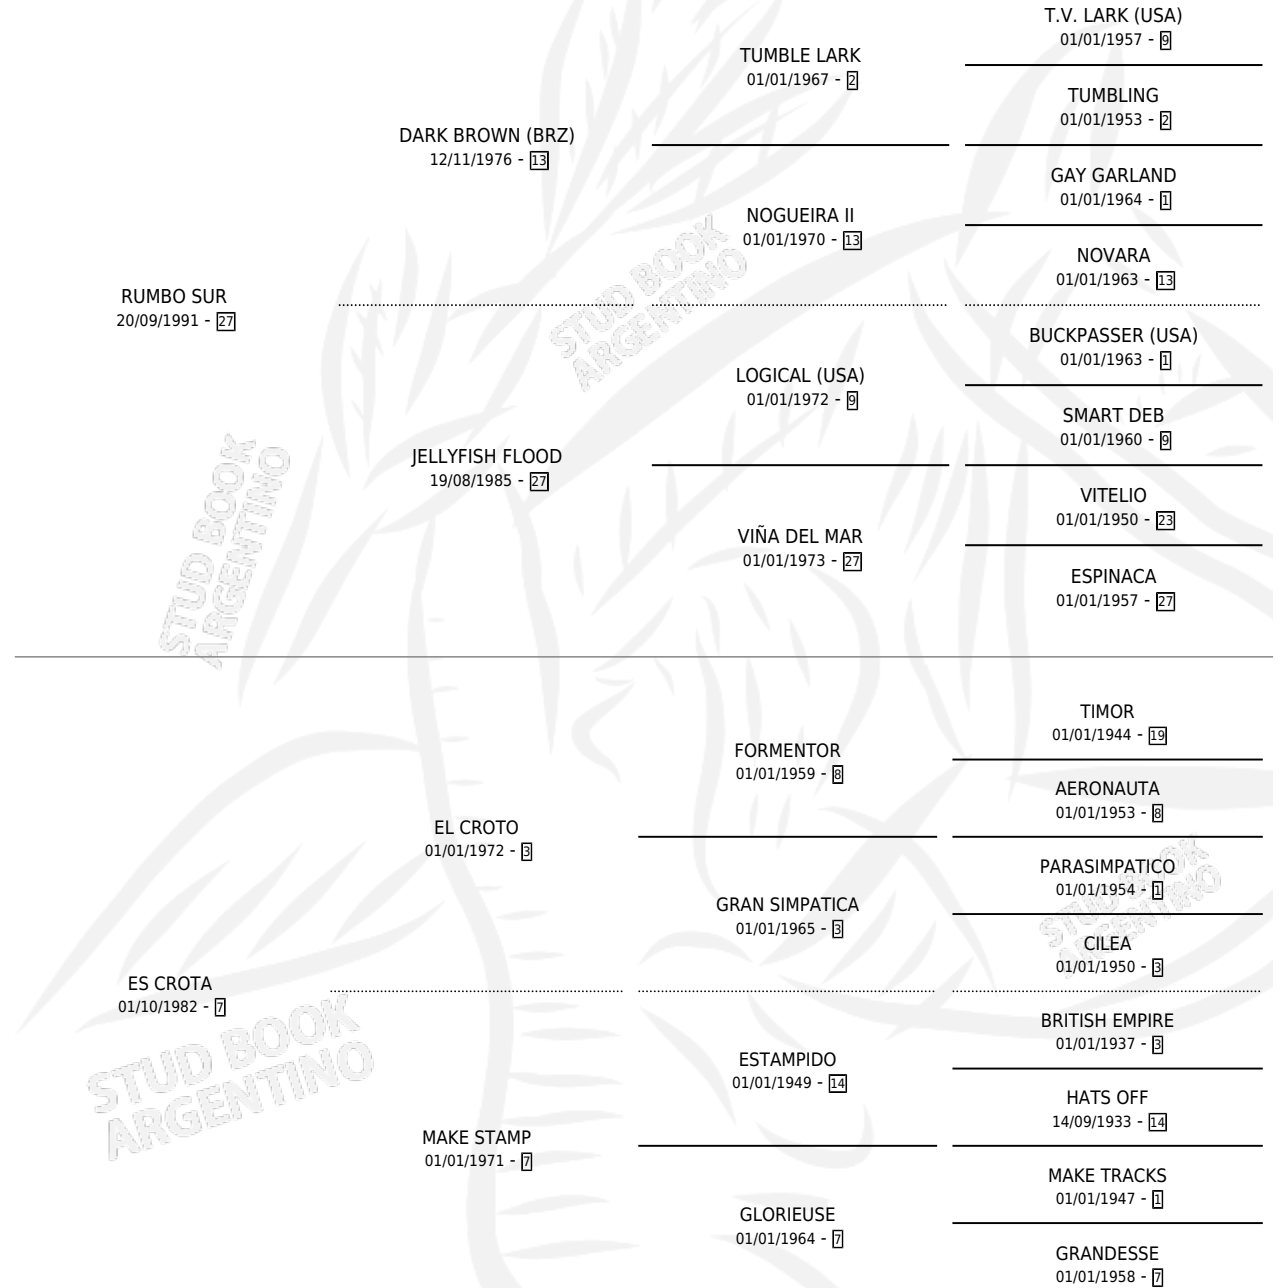

CROTA DEL SUR

por RUMBO SUR y ES CROTA por EL CROTO

Argentina · Hembra · Zaino · SP · 26/09/2001
Familia 7 · Volumen 37

ESTADO

| | |
|------------------------------|---|
| TIPIFICACIÓN SANGUÍNEA | X |
| TIPIFICACIÓN POR ADN | X |
| PASAPORTE | X |
| IDENTIFICACIÓN POR MICROCHIP | X |
| REPRODUCTOR | X |

Lugar de nacimiento: Virrey Del Pino

Criador: Virrey Del Pino

PEDIGREE

CROTA DEL SUR

Datos oficiales del Stud Book Argentino

Documento generado el 10/06/2026

studbook.org.ar