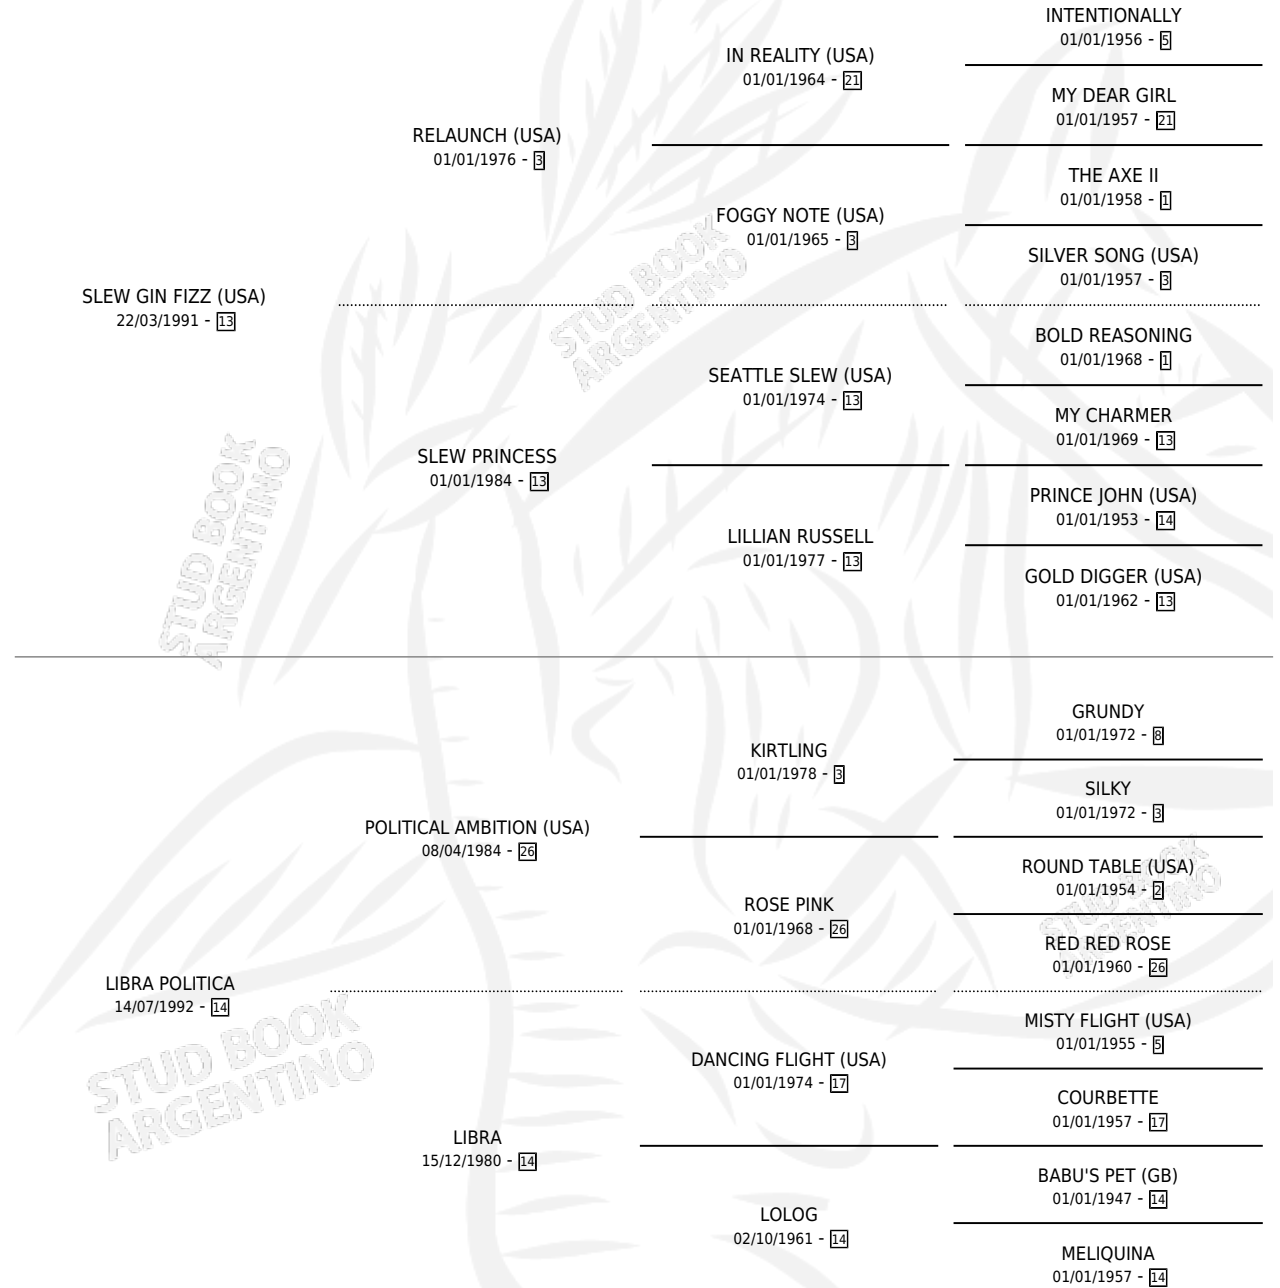

POLITICO SLEW

por SLEW GIN FIZZ (USA) y LIBRA POLITICA por
POLITICAL AMBITION (USA)

Argentina · Macho · Tordillo · SP · 02/10/2001
Familia 14-e · Volumen 37

ESTADO

TIPIFICACIÓN SANGUÍNEA	✓
TIPIFICACIÓN POR ADN	X
PASAPORTE	X
IDENTIFICACIÓN POR MICROCHIP	X
REPRODUCTOR	X

Lugar de nacimiento: Los Irlandeses

Criador: Arroyo de Luna

PEDIGREE

EXPORTACIÓN / IMPORTACIÓN

FECHA	MOVIMIENTO	PAÍS
14/10/2003	EXPORTADO	PARAGUAY

POLITICO SLEW

Datos oficiales del Stud Book Argentino

Documento generado el 12/06/2026