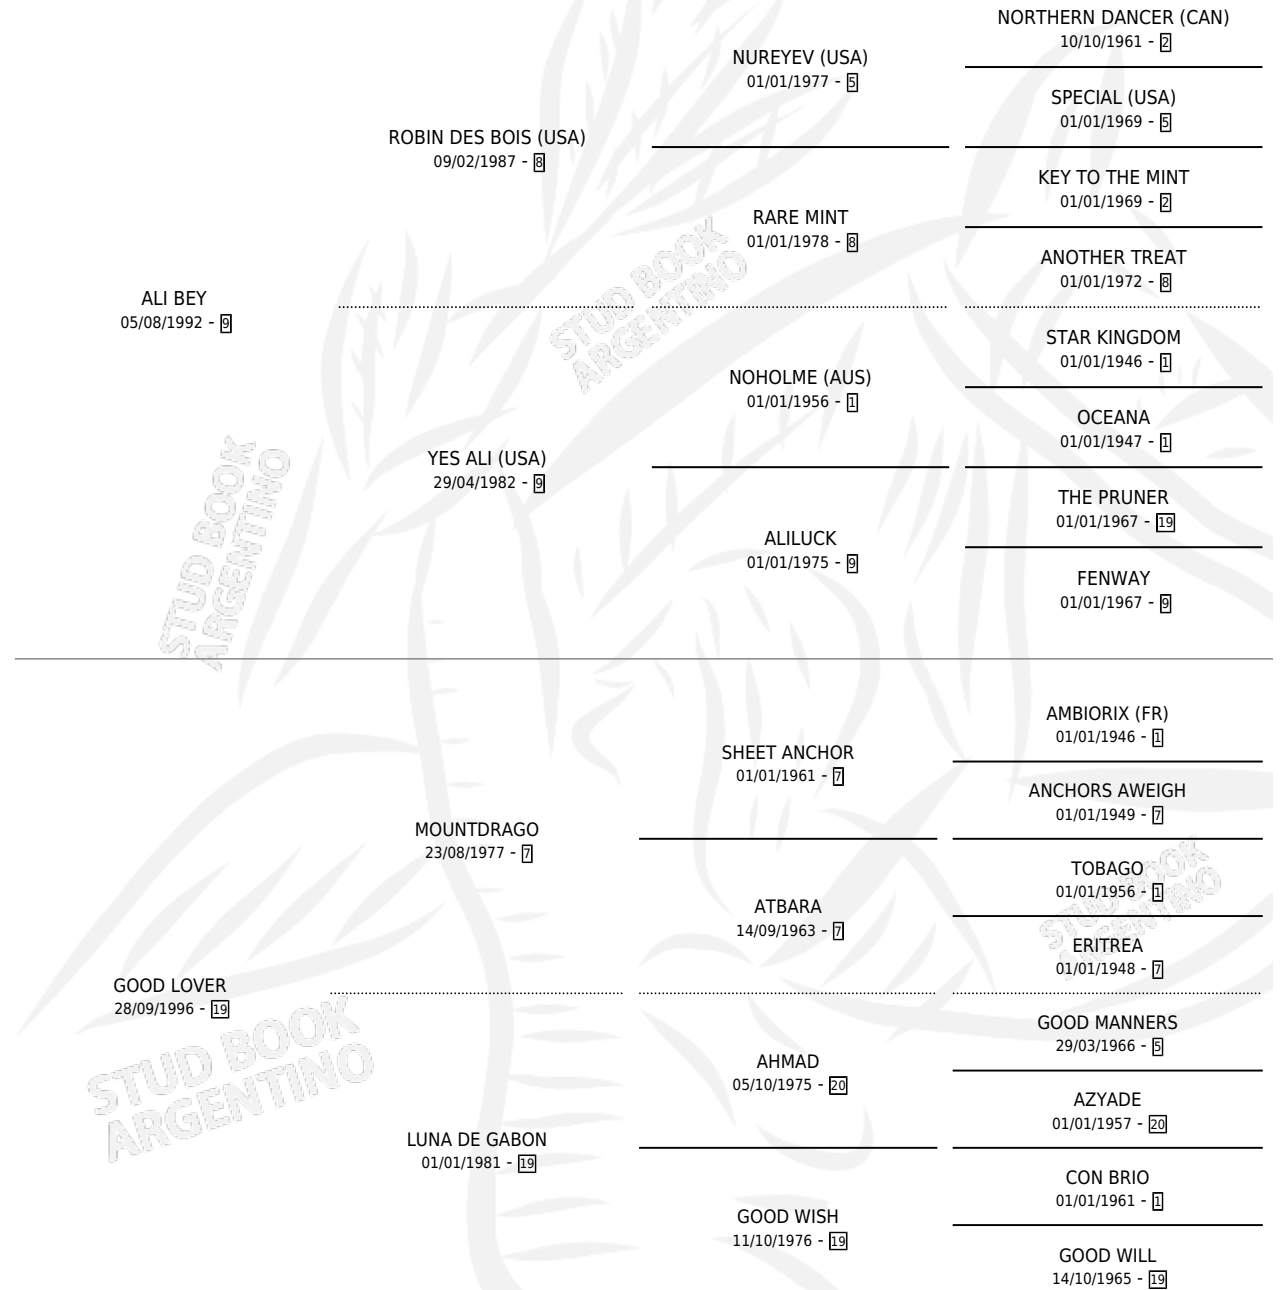

ALI AMOR

por ALI BEY y GOOD LOVER por MOUNTDRAGO

Argentina · Macho · Zaino Doradillo · SP · 25/09/2001
Familia 19-c · Volumen 37

ESTADO

TIPIFICACIÓN SANGUÍNEA	✓
TIPIFICACIÓN POR ADN	✓
PASAPORTE	X
IDENTIFICACIÓN POR MICROCHIP	X
REPRODUCTOR	X

Lugar de nacimiento: Alentue

Criador: Alentue

PEDIGREE