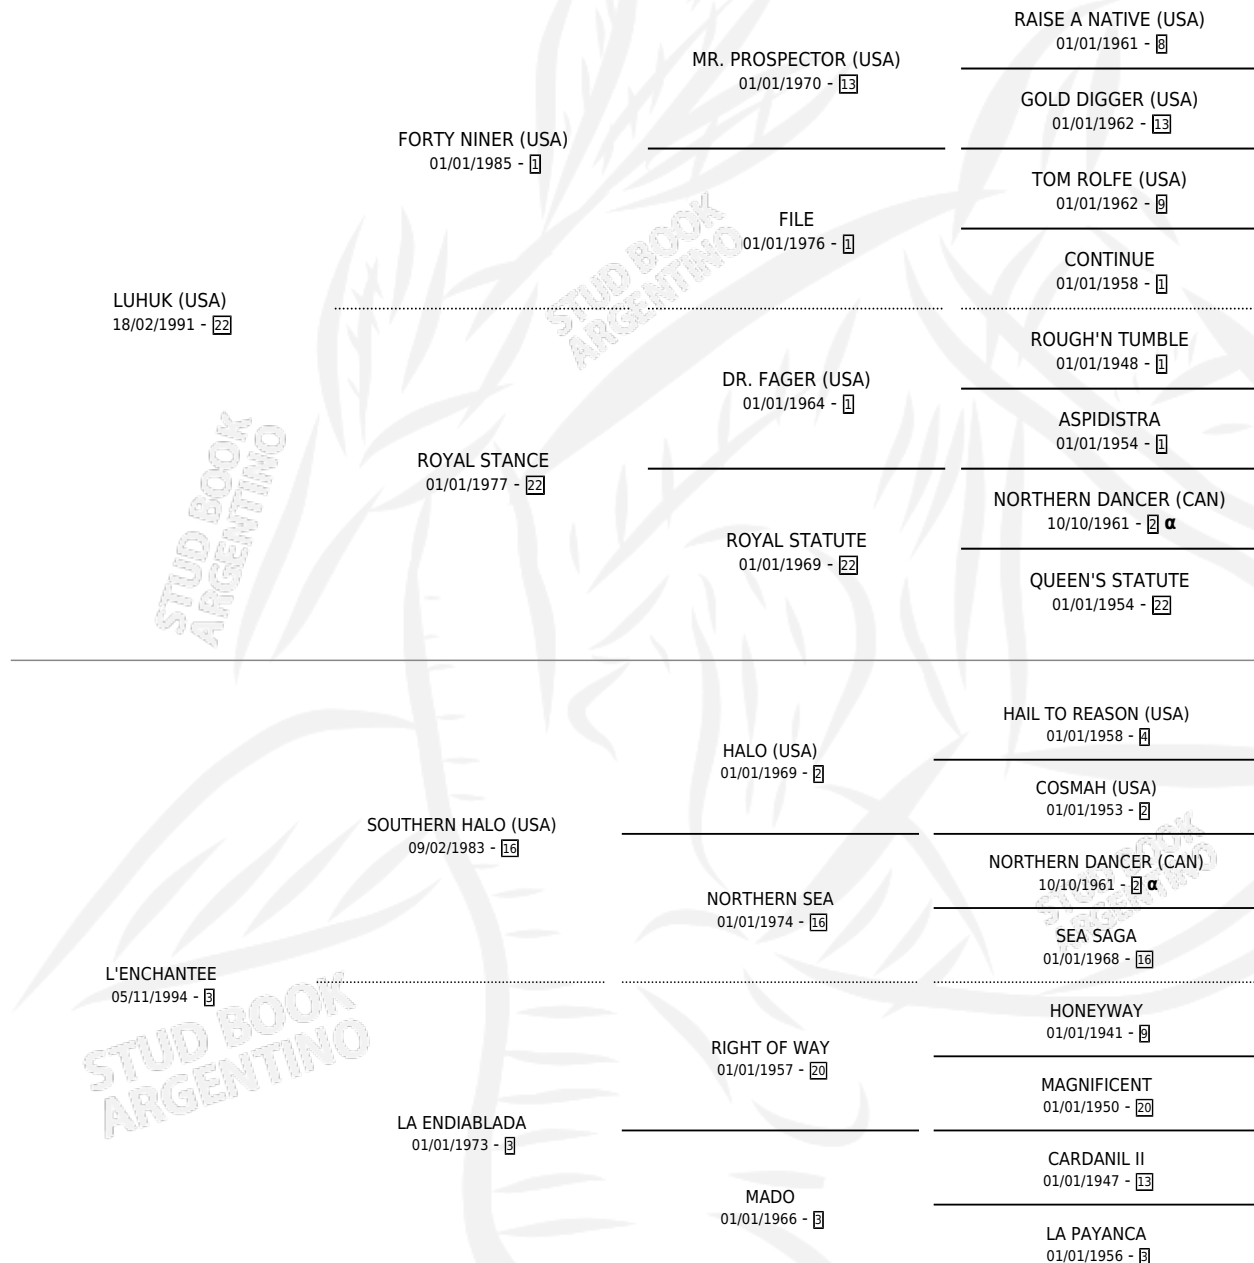

LA EMBRUJADA

por LUHUK (USA) y L'ENCHANTEE por SOUTHERN HALO (USA)

Argentina · Hembra · Alazan · SP · 25/09/2001
Familia 3-h · Volumen 37

ESTADO

TIPIFICACIÓN SANGUÍNEA	✓
TIPIFICACIÓN POR ADN	✓
PASAPORTE	X
IDENTIFICACIÓN POR MICROCHIP	X
REPRODUCTOR	✓

Lugar de nacimiento: La Quebrada
Criador: La Quebrada

~

HIJOS

	MACHOS	HEMBRAS
12 NACIERON	7	5
12 CORRIERON	7	5
6 GANARON	3	3
2 GANADORES CL	0 GANADORES GR	0 GANADORES G1

PEDIGREE

INBREEDING : α

CAMPAÑA

Solo carreras oficiales de Argentina

Ganadora de 3 carreras en Palermo - \$39,640, a los 3 y 4 años.

POR DISTANCIA

HIPODROMO	CC	1°	2°	3°	4°	5°	NP	CLC	CLG	CLCG1	CLGG1	IMPORTE
LA PLATA	1	0	0	0	0	0	1	0	0	0	0	\$0
1600 MTS	1	0	0	0	0	0	1	0	0	0	0	\$0
SAN ISIDRO	4	0	0	0	0	0	4	1	0	1	0	\$0
1600 MTS	2	0	0	0	0	0	2	0	0	0	0	\$0
1400 MTS	1	0	0	0	0	0	1	0	0	0	0	\$0
2000 MTS	1	0	0	0	0	0	1	1	0	1	0	\$0
PALERMO	7	3	3	1	0	0	0	0	0	0	0	\$39,640
1400 MTS	3	2	0	1	0	0	0	0	0	0	0	\$21,765
1600 MTS	4	1	3	0	0	0	0	0	0	0	0	\$17,875