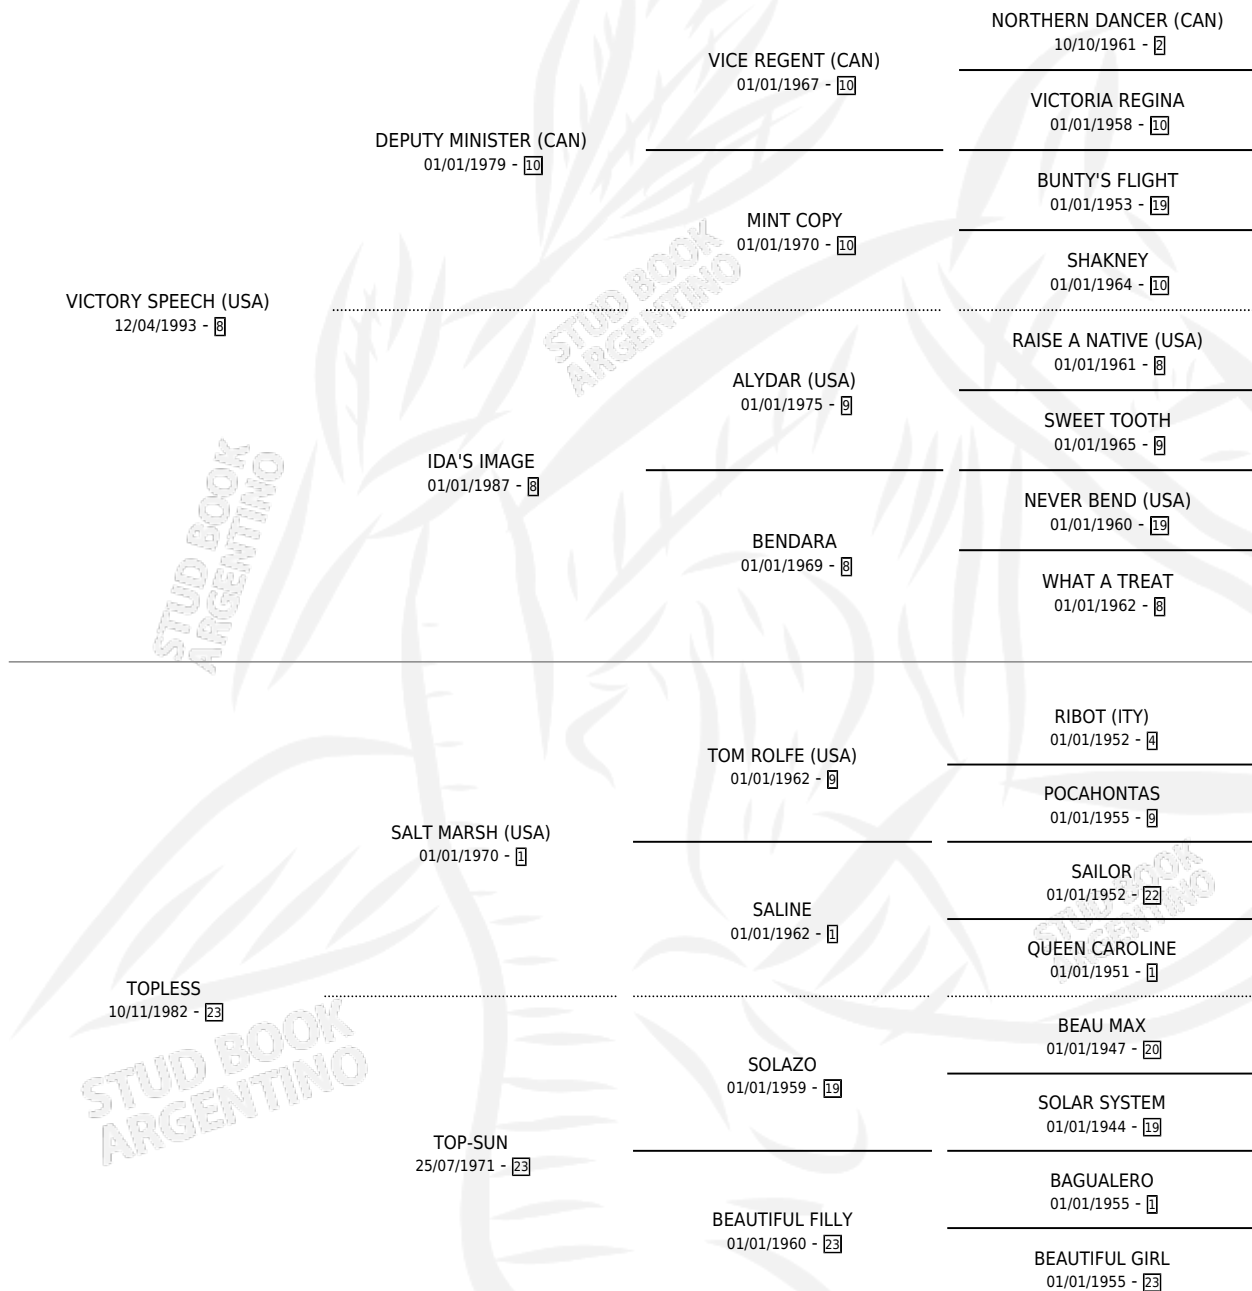

TOP VICTORY

por **VICTORY SPEECH (USA)** y **TOPLESS** por **SALT MARSH (USA)**

Argentina · Hembra · Zaino · SP · 25/09/2001
Familia 23-a · Volumen 37

ESTADO

TIPIFICACIÓN SANGUÍNEA	✓
TIPIFICACIÓN POR ADN	✓
PASAPORTE	X
IDENTIFICACIÓN POR MICROCHIP	X
REPRODUCTOR	✓

Lugar de nacimiento: La Quebrada
Criador: La Quebrada

~

HIJOS

	MACHOS	HEMBRAS
6 NACIERON	3	3
4 CORRIERON	2	2
2 GANARON	1	1
0 GANADORES CL	0 GANADORES GR	0 GANADORES G1

PEDIGREE

CAMPAÑA

Solo carreras oficiales de Argentina