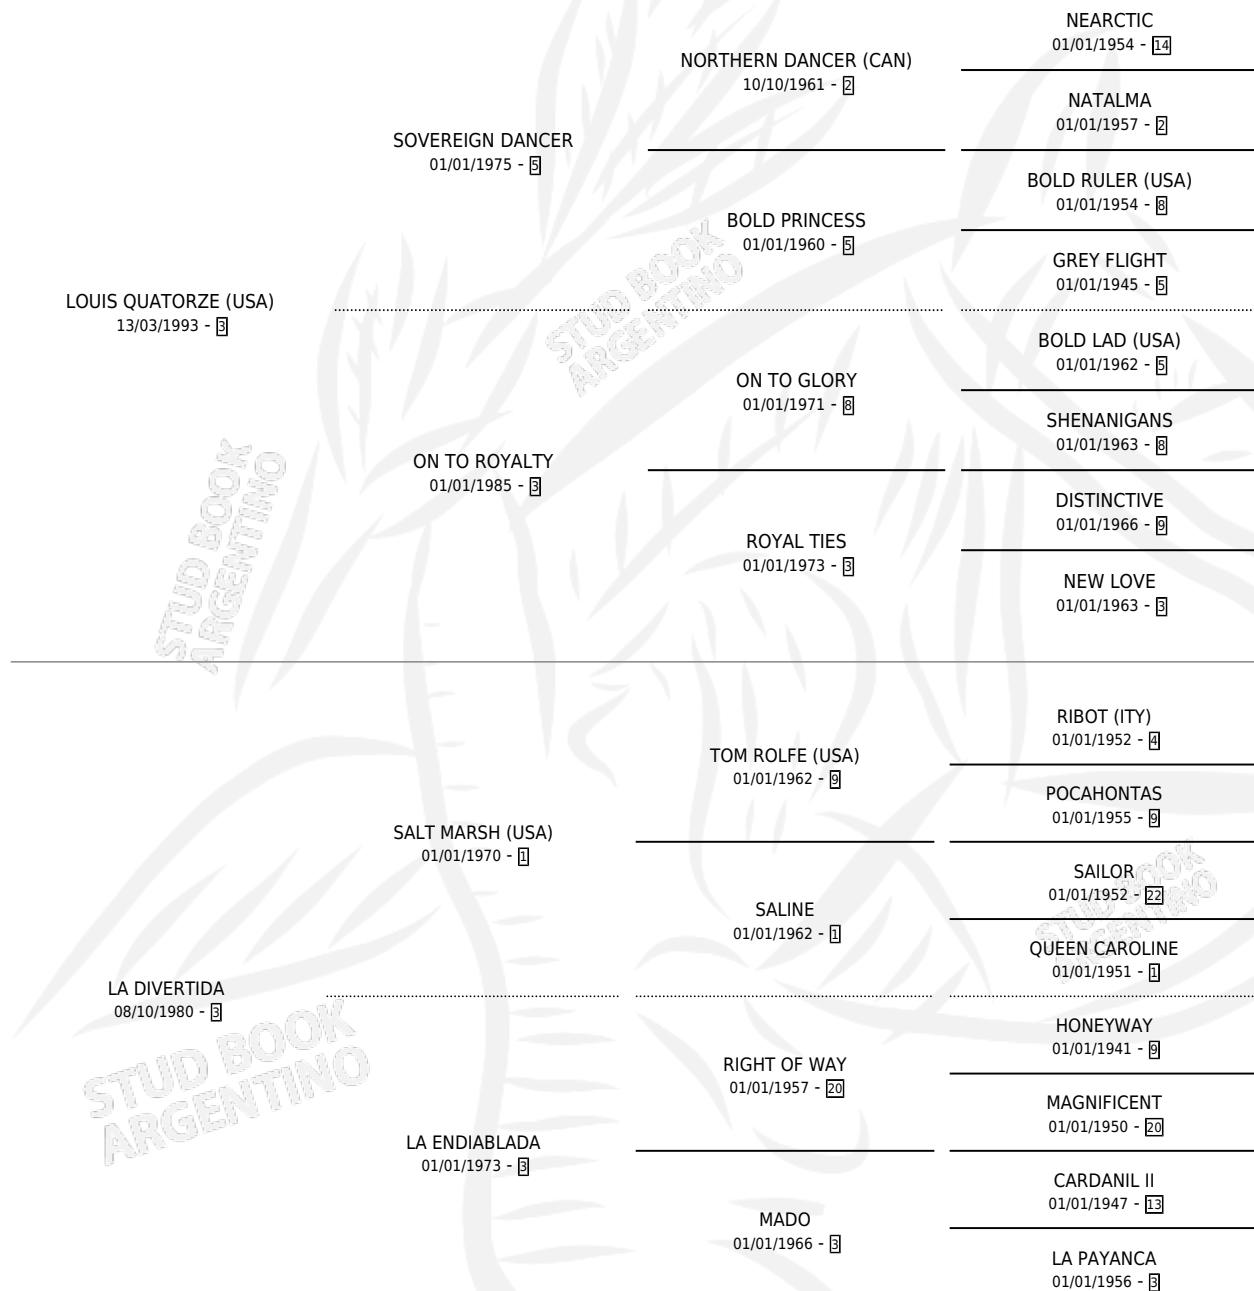

EL FESTIN

por LOUIS QUATORZE (USA) y LA DIVERTIDA por SALT MARSH (USA)

Argentina · Macho · Zaino Doradillo · SP · 20/09/2001
Familia 3-h · Volumen 37

ESTADO

TIPIFICACIÓN SANGUÍNEA	✓
TIPIFICACIÓN POR ADN	X
PASAPORTE	X
IDENTIFICACIÓN POR MICROCHIP	X
REPRODUCTOR	X

Lugar de nacimiento: La Quebrada
Criador: La Quebrada

PEDIGREE