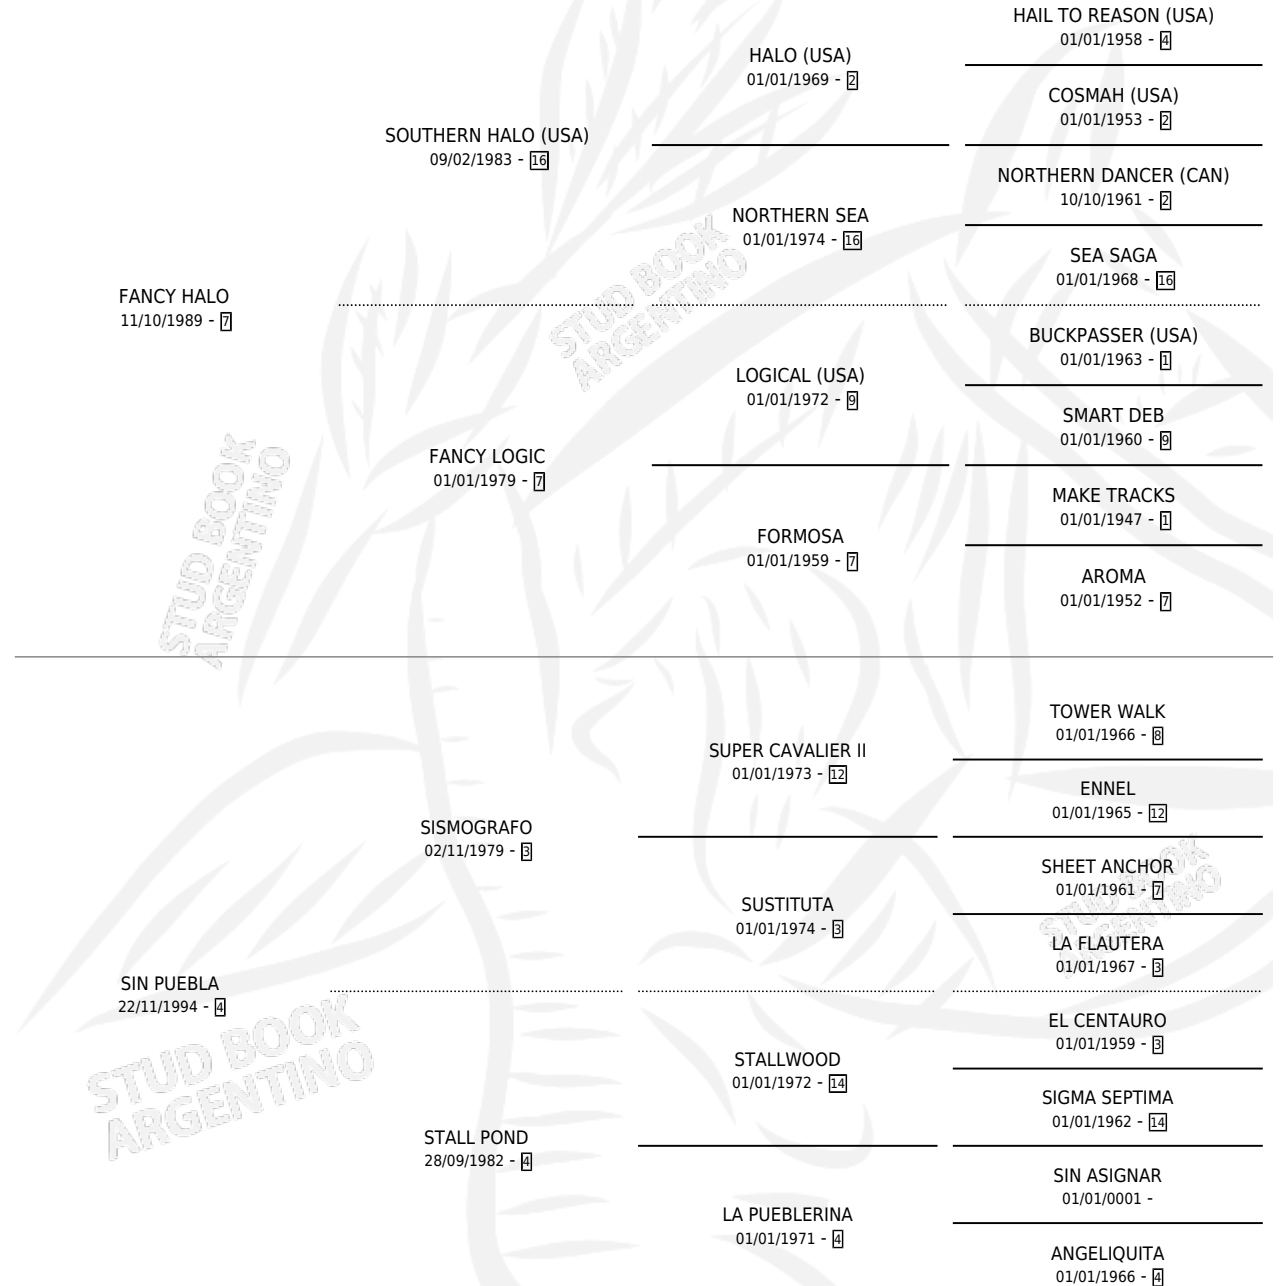

FANCY SIN PUEBLA

por FANCY HALO y SIN PUEBLA por SISMOGRAFO

Argentina · Macho · Alazan Tostado · SP · 06/10/2001
Familia 4-k · Volumen 37

ESTADO

TIPIFICACIÓN SANGUÍNEA	✓
TIPIFICACIÓN POR ADN	X
PASAPORTE	X
IDENTIFICACIÓN POR MICROCHIP	X
REPRODUCTOR	X

Lugar de nacimiento: Los Castaños

Criador: Sin dato

PEDIGREE

CAMPAÑA

Solo carreras oficiales de Argentina

POR EDAD

EDAD	CC	1°	2°	3°	4°	5°	NP	CLC	CLG	CLCG1	CLGG1	IMPORTE	GANANCIA / CC
4 AÑOS	3	0	0	0	1	0	2	0	0	0	0	\$1,140	\$380
TOTALES	3	0	0	0	1	0	2	0	0	0	0	\$1,140	\$380
%		0.0%	0.0%	0.0%	33.3%	0.0%	66.7%	0.0%	0.0%	0.0%	0.0%		