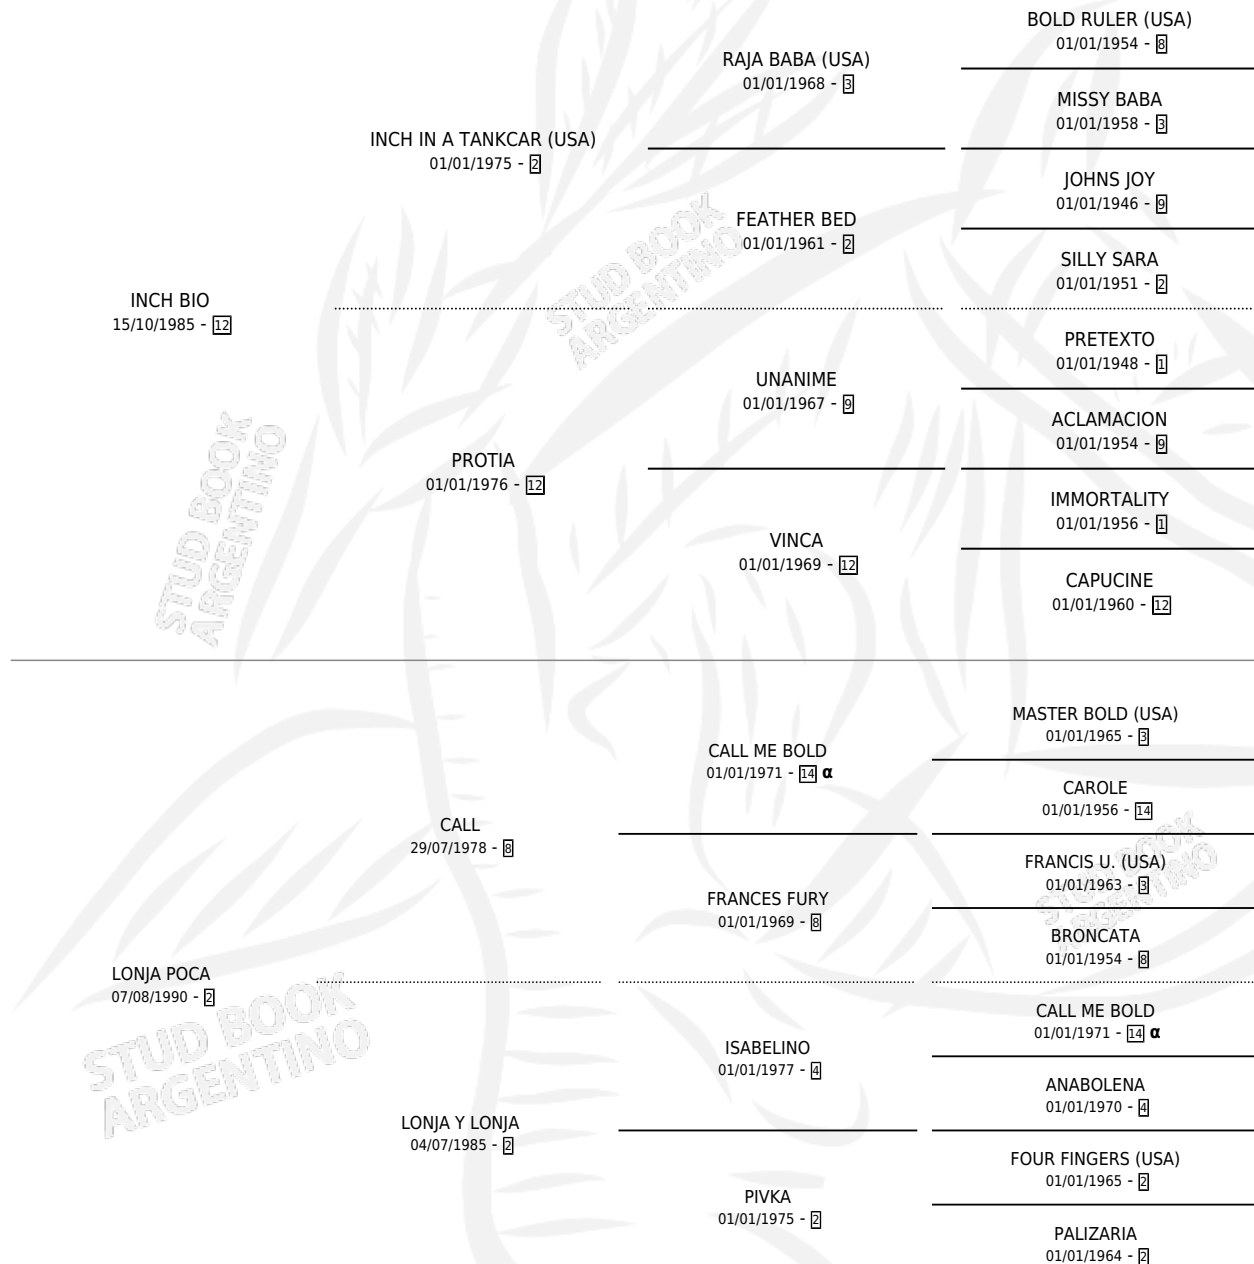

LONJAZO FISH

por INCH BIO y LONJA POCA por CALL

Argentina · Macho · Zaino Colorado · SP · 27/09/2001
Familia 2-d · Volumen 37

ESTADO

TIPIFICACIÓN SANGUÍNEA	✓
TIPIFICACIÓN POR ADN	X
PASAPORTE	X
IDENTIFICACIÓN POR MICROCHIP	X
REPRODUCTOR	X

Lugar de nacimiento: Doblas
Criador: Salvi Roberto Mario

PEDIGREE

INBREEDING : α

CAMPAÑA

Solo carreras oficiales de Argentina

POR EDAD

EDAD	CC	1°	2°	3°	4°	5°	NP	CLC	CLG	CLCG1	CLGG1	IMPORTE	GANANCIA / CC
4 AÑOS	1	0	1	0	0	0	0	0	0	0	0	\$2,550	\$2,550
5 AÑOS	7	1	0	1	0	1	4	0	0	0	0	\$8,750	\$1,250
TOTALES	8	1	1	1	0	1	4	0	0	0	0	\$11,300	\$1,413
%		12.5%	12.5%	12.5%	0.0%	12.5%	50.0%	0.0%	0.0%	0.0%	0.0%		

Ganador en La Plata - \$11,300, a los 5 años.

POR DISTANCIA

HIPODROMO	CC	1°	2°	3°	4°	5°	NP	CLC	CLG	CLCG1	CLGG1	IMPORTE
LA PLATA	7	1	1	1	0	1	3	0	0	0	0	\$11,300
1100 MTS	4	1	0	1	0	0	2	0	0	0	0	\$8,360
1000 MTS	3	0	1	0	0	1	1	0	0	0	0	\$2,940
PALERMO	1	0	0	0	0	0	1	0	0	0	0	\$0
1000 MTS	1	0	0	0	0	0	1	0	0	0	0	\$0