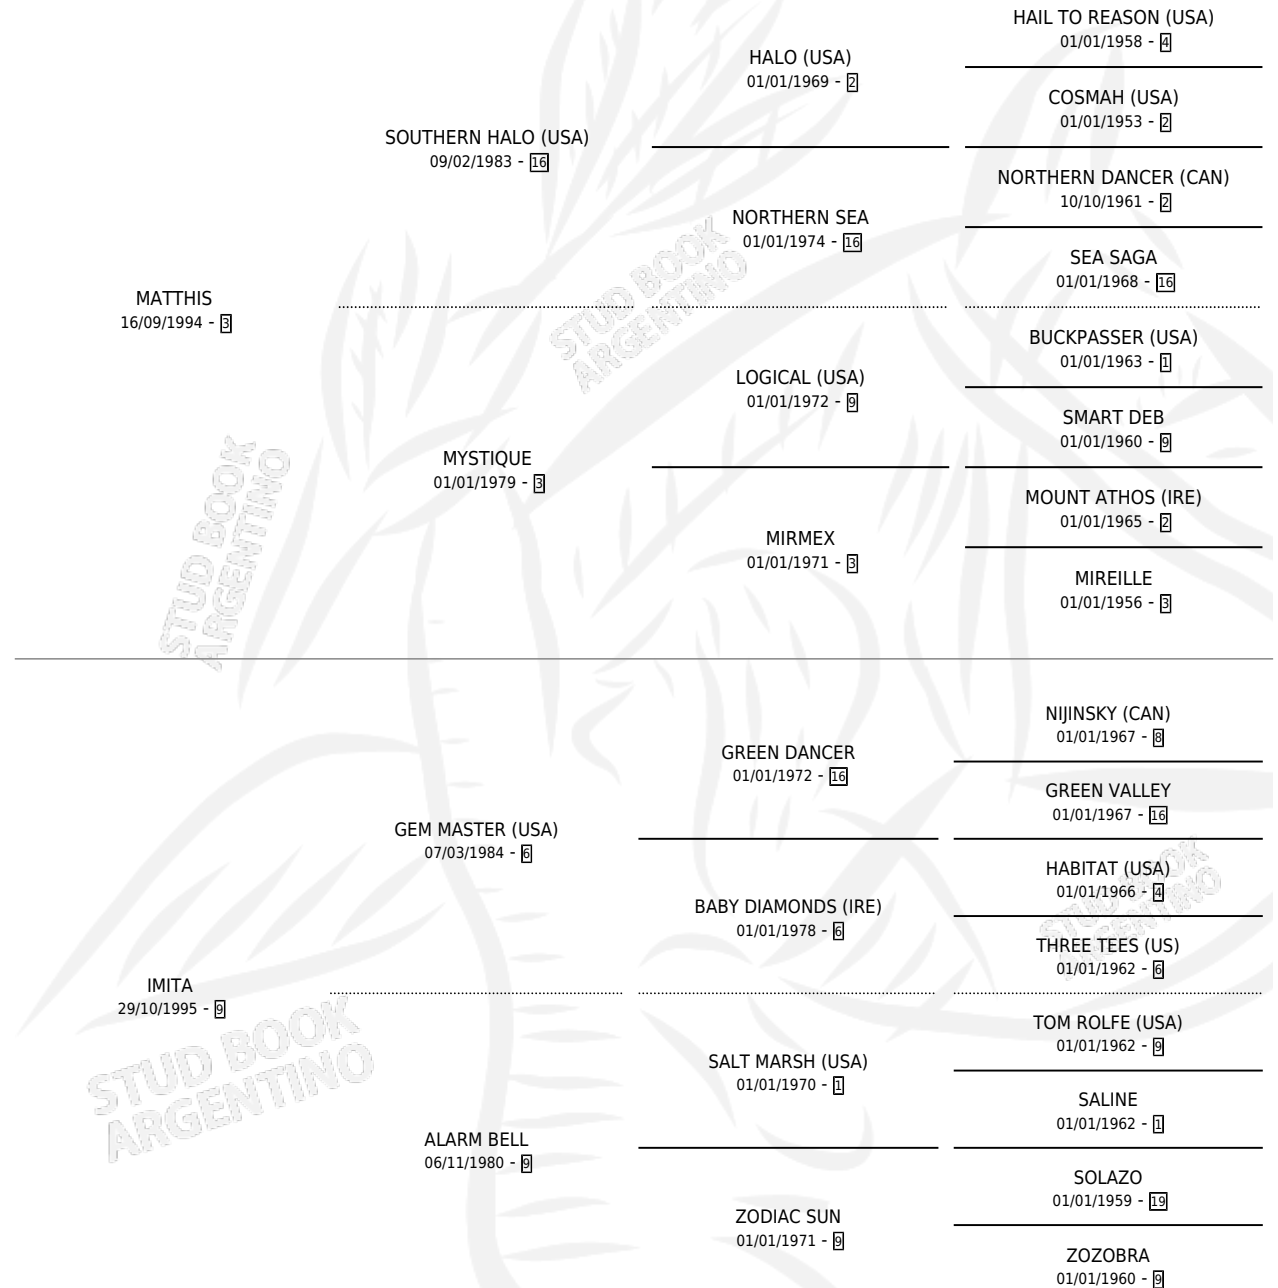

CAMPANA ALARMA

por MATTHIS y IMITA por GEM MASTER (USA)

Argentina · Hembra · Alazan · SP · 13/09/2001
Familia 9-g · Volumen 37

ESTADO

TIPIFICACIÓN SANGUÍNEA	✓
TIPIFICACIÓN POR ADN	X
PASAPORTE	X
IDENTIFICACIÓN POR MICROCHIP	X
REPRODUCTOR	X

Lugar de nacimiento: Panamericano

Criador: Sin dato

PEDIGREE

CAMPANA ALARMA

Datos oficiales del Stud Book Argentino

Documento generado el 14/05/2026

studbook.org.ar