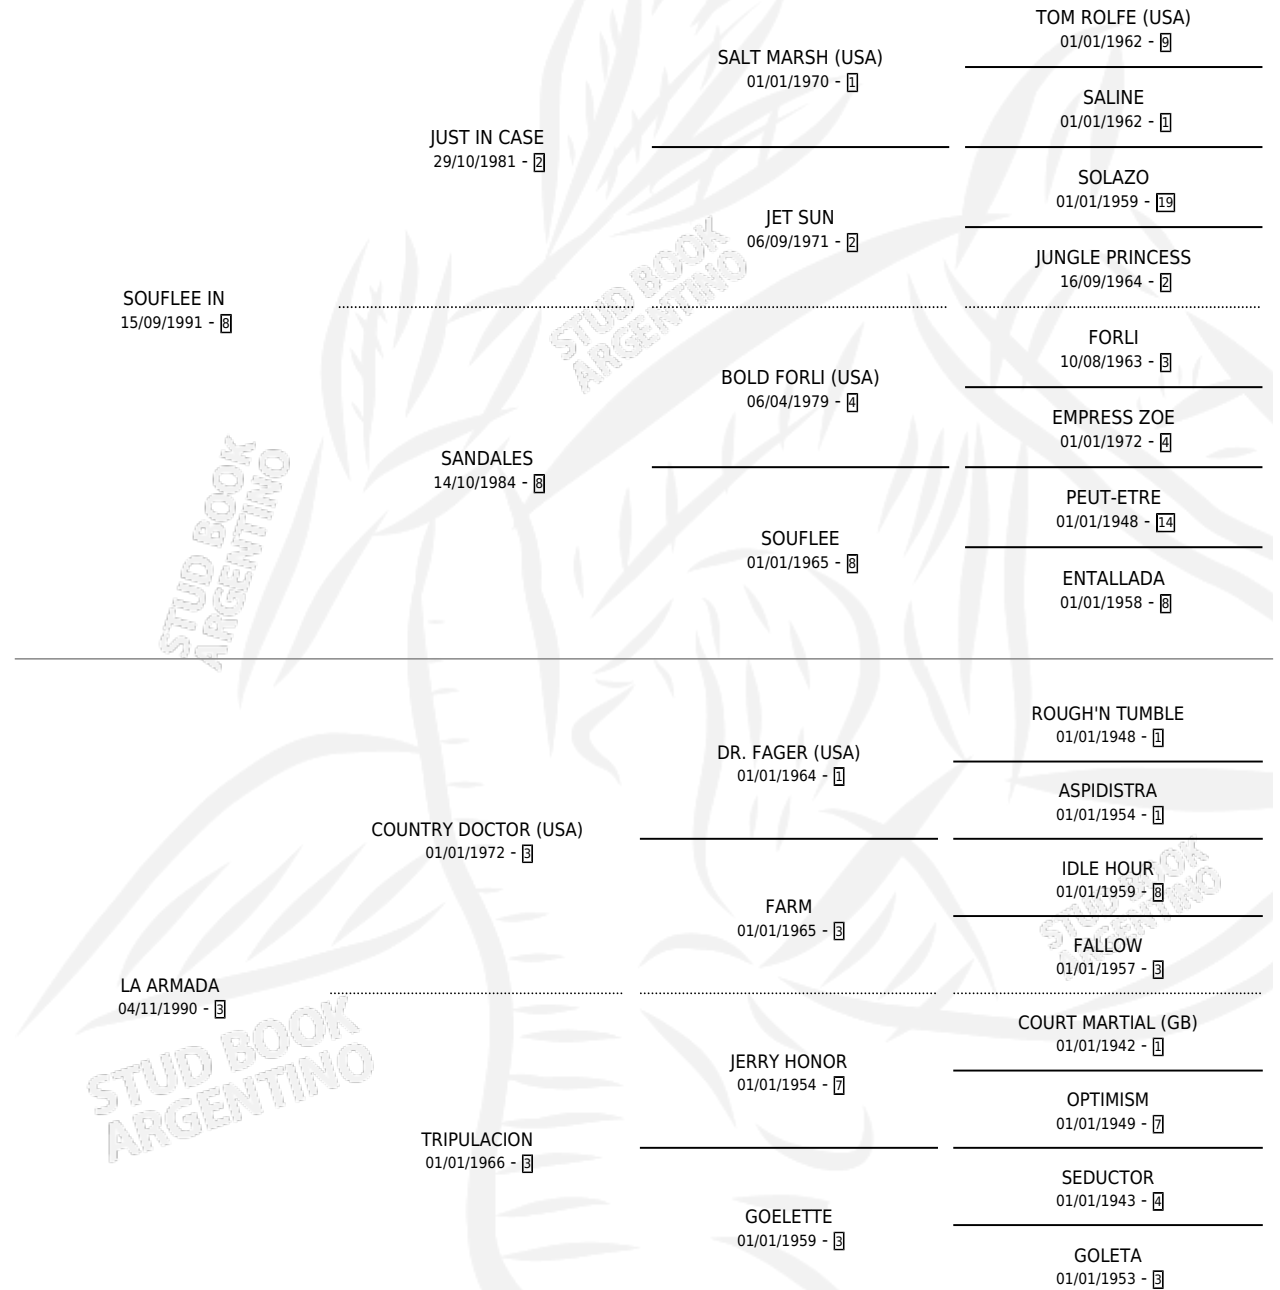

ARMADO IN

por SOUFLEE IN y LA ARMADA por COUNTRY DOCTOR (USA)

Argentina · Macho · Alazan o Tordillo · SP · 26/09/2001
Familia 3-b · Volumen 37

ESTADO

TIPIFICACIÓN SANGUÍNEA	✓
TIPIFICACIÓN POR ADN	X
PASAPORTE	X
IDENTIFICACIÓN POR MICROCHIP	X
REPRODUCTOR	X

Lugar de nacimiento: Don Lencho

Criador: Don Lencho

PEDIGREE