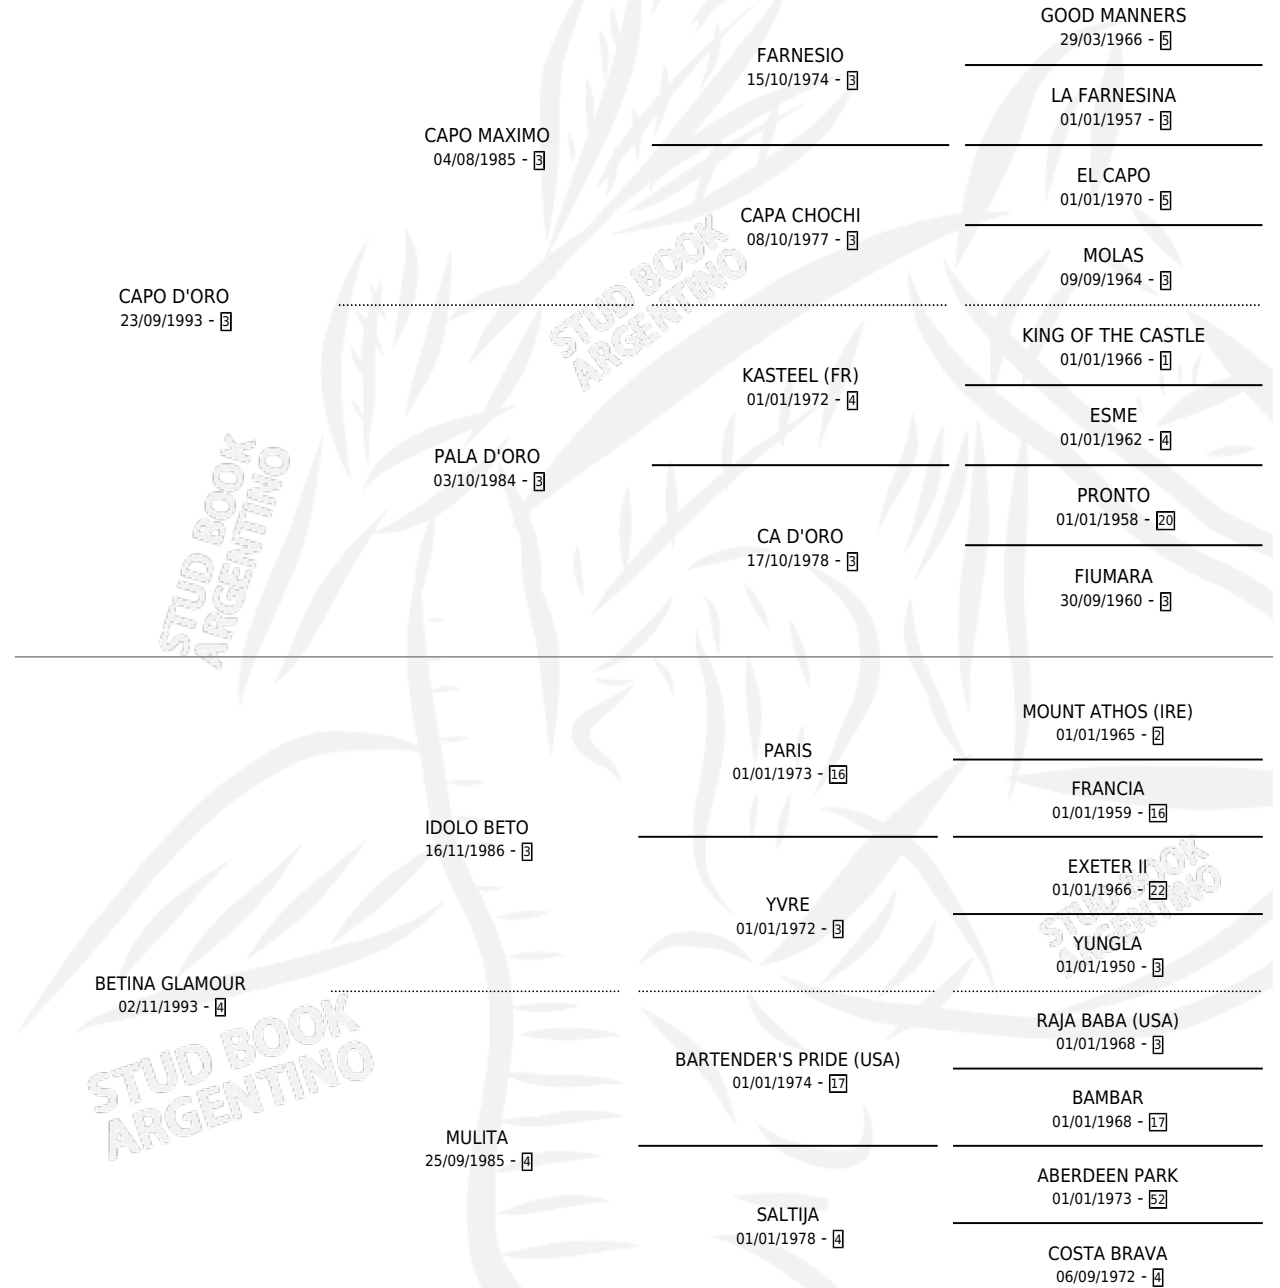

CAPO SHERGAR

por CAPO D'ORO y BETINA GLAMOUR por IDOLO BETO

Argentina · Macho · Alazan · SP · 03/10/2001
Familia 4-b · Volumen 37

ESTADO

TIPIFICACIÓN SANGUÍNEA	✓
TIPIFICACIÓN POR ADN	X
PASAPORTE	X
IDENTIFICACIÓN POR MICROCHIP	X
REPRODUCTOR	X

Lugar de nacimiento: Guer Aike

Criador: Giampieri Silvia Susana

PEDIGREE

CAMPAÑA

Solo carreras oficiales de Argentina

POR EDAD

EDAD	CC	1°	2°	3°	4°	5°	NP	CLC	CLG	CLCG1	CLGG1	IMPORTE	GANANCIA / CC
3 AÑOS	6	0	0	1	1	0	4	0	0	0	0	\$1,620	\$270
4 AÑOS	4	0	0	0	1	0	3	0	0	0	0	\$880	\$220
TOTALES	10	0	0	1	2	0	7	0	0	0	0	\$2,500	\$250
%		0.0%	0.0%	10.0%	20.0%	0.0%	70.0%	0.0%	0.0%	0.0%	0.0%		

Placés en La Plata en 10 carreras disputadas.

POR DISTANCIA

HIPODROMO	CC	1°	2°	3°	4°	5°	NP	CLC	CLG	CLCG1	CLGG1	IMPORTE
PALERMO	2	0	0	0	0	0	2	0	0	0	0	\$200
1200 MTS	1	0	0	0	0	0	1	0	0	0	0	\$100
1000 MTS	1	0	0	0	0	0	1	0	0	0	0	\$100
LA PLATA	8	0	0	1	2	0	5	0	0	0	0	\$2,300
1000 MTS	5	0	0	1	2	0	2	0	0	0	0	\$2,300
1200 MTS	3	0	0	0	0	0	3	0	0	0	0	\$0