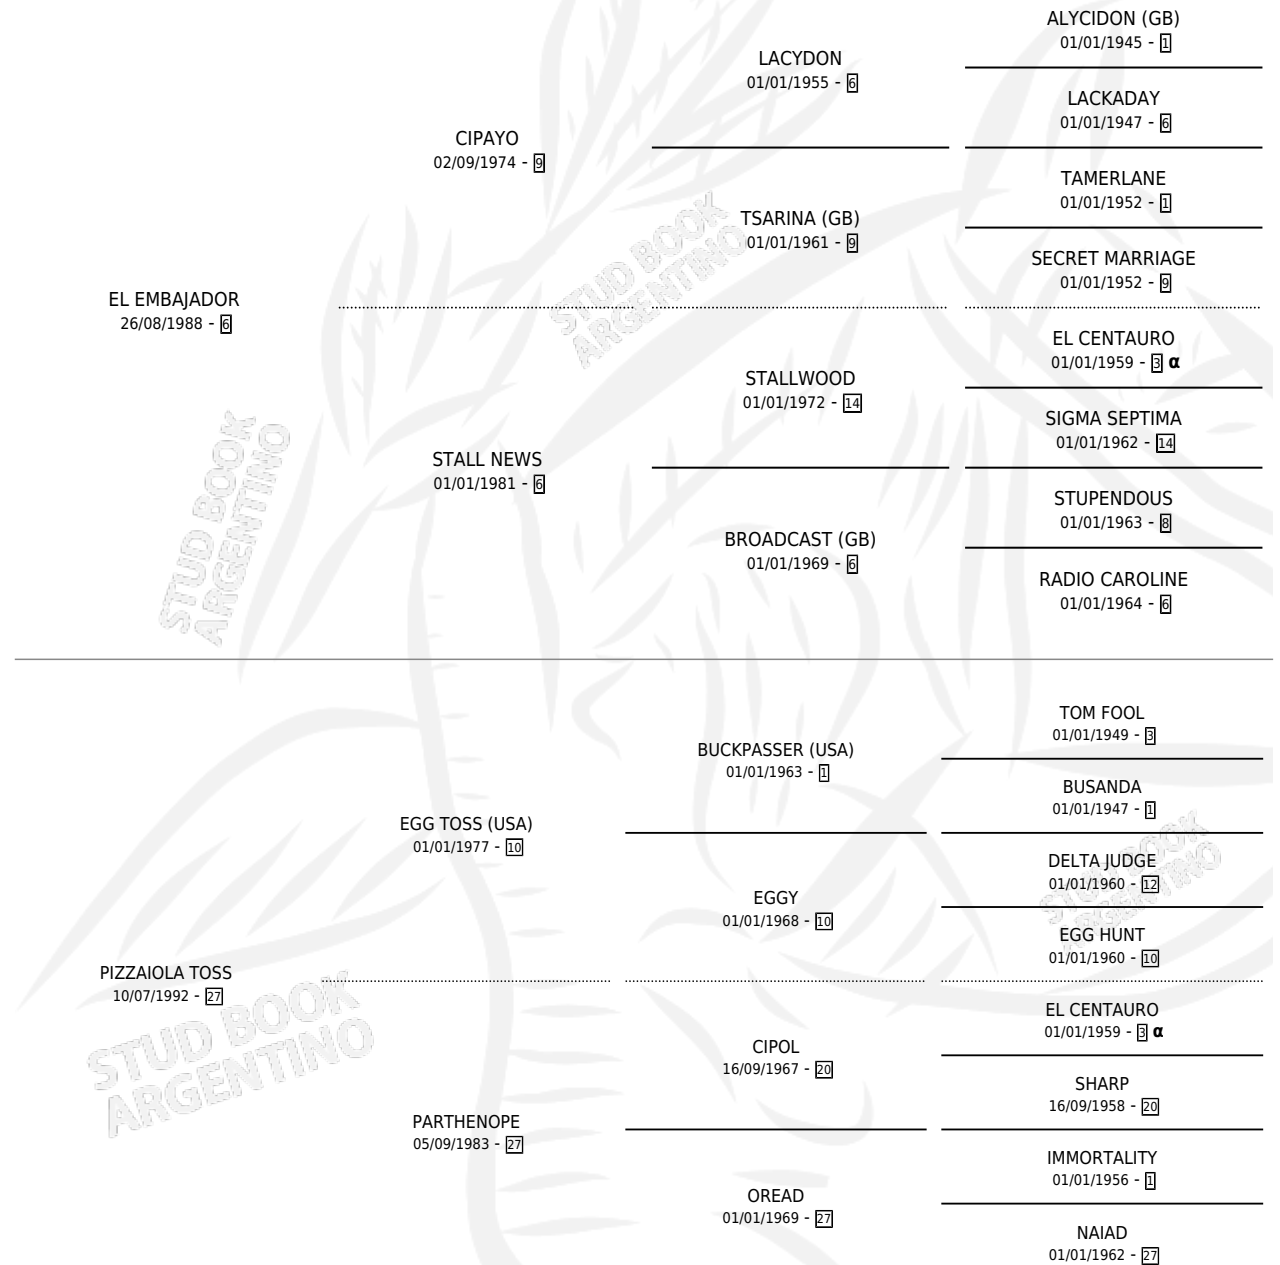

PIMAZOLA

por **EL EMBAJADOR** y **PIZZAIOLA TOSS** por **EGG TOSS**
(USA)

Argentina · Hembra · Zaino Colorado · SP · 26/09/2001
Familia 27-a · Volumen 37

ESTADO

TIPIFICACIÓN SANGUÍNEA	✓
TIPIFICACIÓN POR ADN	X
PASAPORTE	X
IDENTIFICACIÓN POR MICROCHIP	X
REPRODUCTOR	X

Lugar de nacimiento: Jomar
Criador: Jomar

PEDIGREE

INBREEDING : α

PIMAZOLA

Datos oficiales del Stud Book Argentino

Documento generado el 06/05/2026

studbook.org.ar