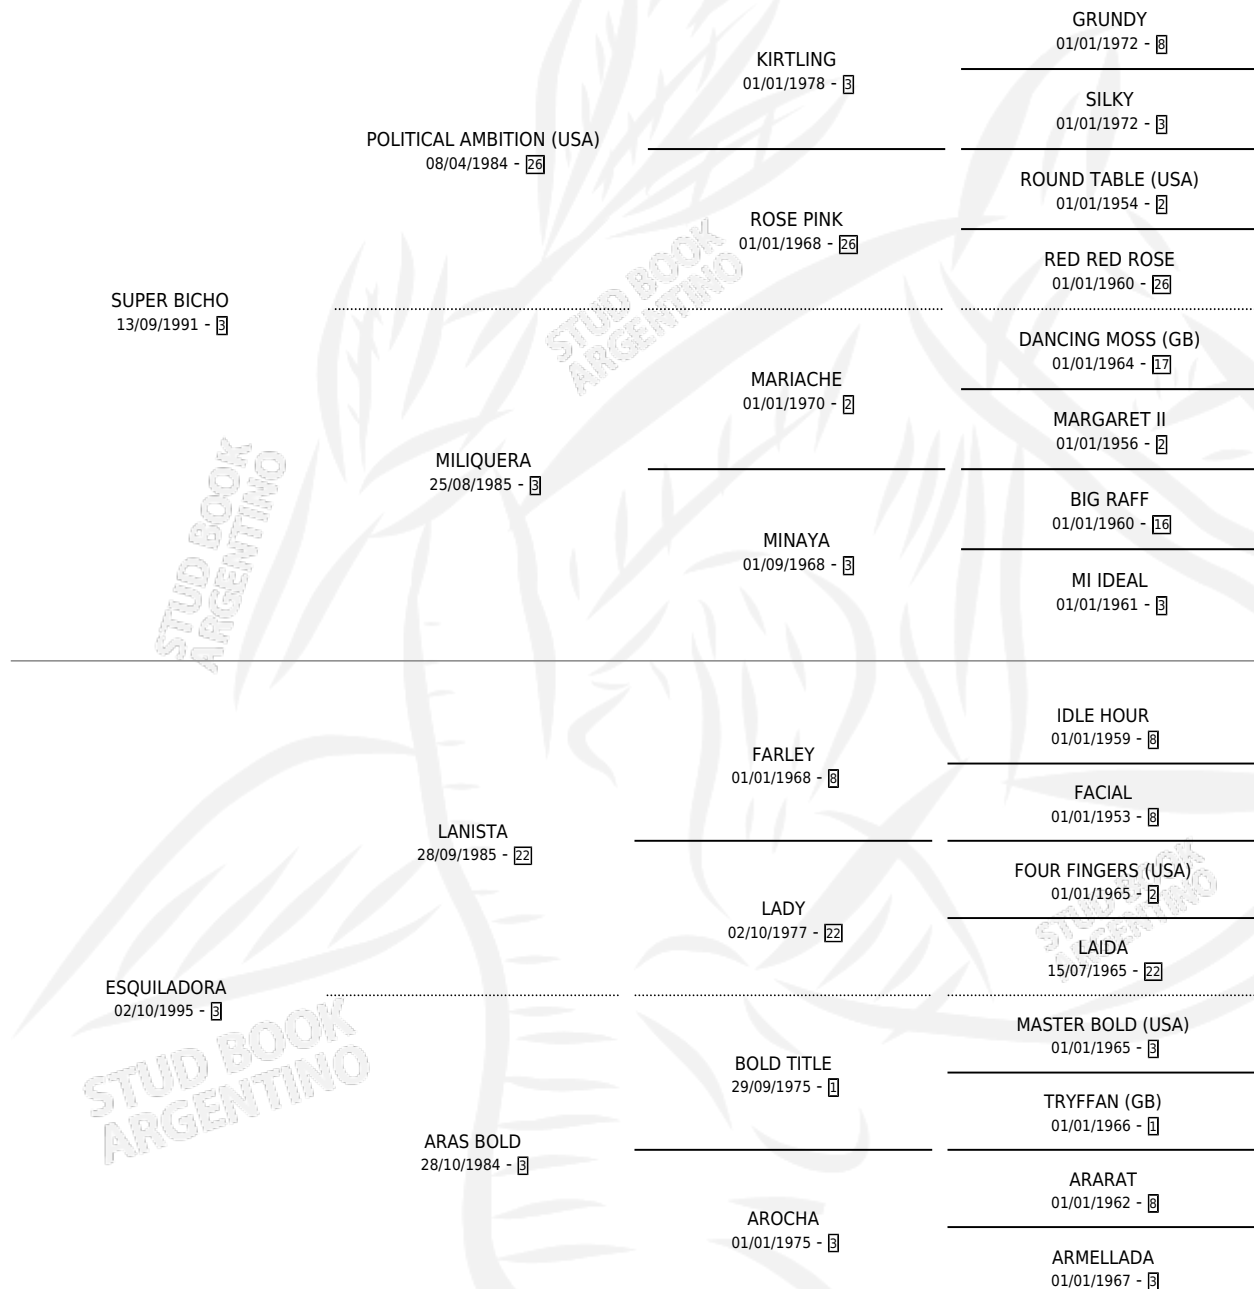

SUPER BOCHO

por SUPER BICHO y ESQUILADORA por LANISTA

Argentina · Macho · Zaino · SP · 04/10/2001
Familia 3-c · Volumen 37

ESTADO

TIPIFICACIÓN SANGUÍNEA	✓
TIPIFICACIÓN POR ADN	X
PASAPORTE	X
IDENTIFICACIÓN POR MICROCHIP	X
REPRODUCTOR	X

Lugar de nacimiento: Las Tres Niñas

Criador: Sin dato

PEDIGREE

SUPER BOCHO

Datos oficiales del Stud Book Argentino

Documento generado el 03/05/2026

studbook.org.ar