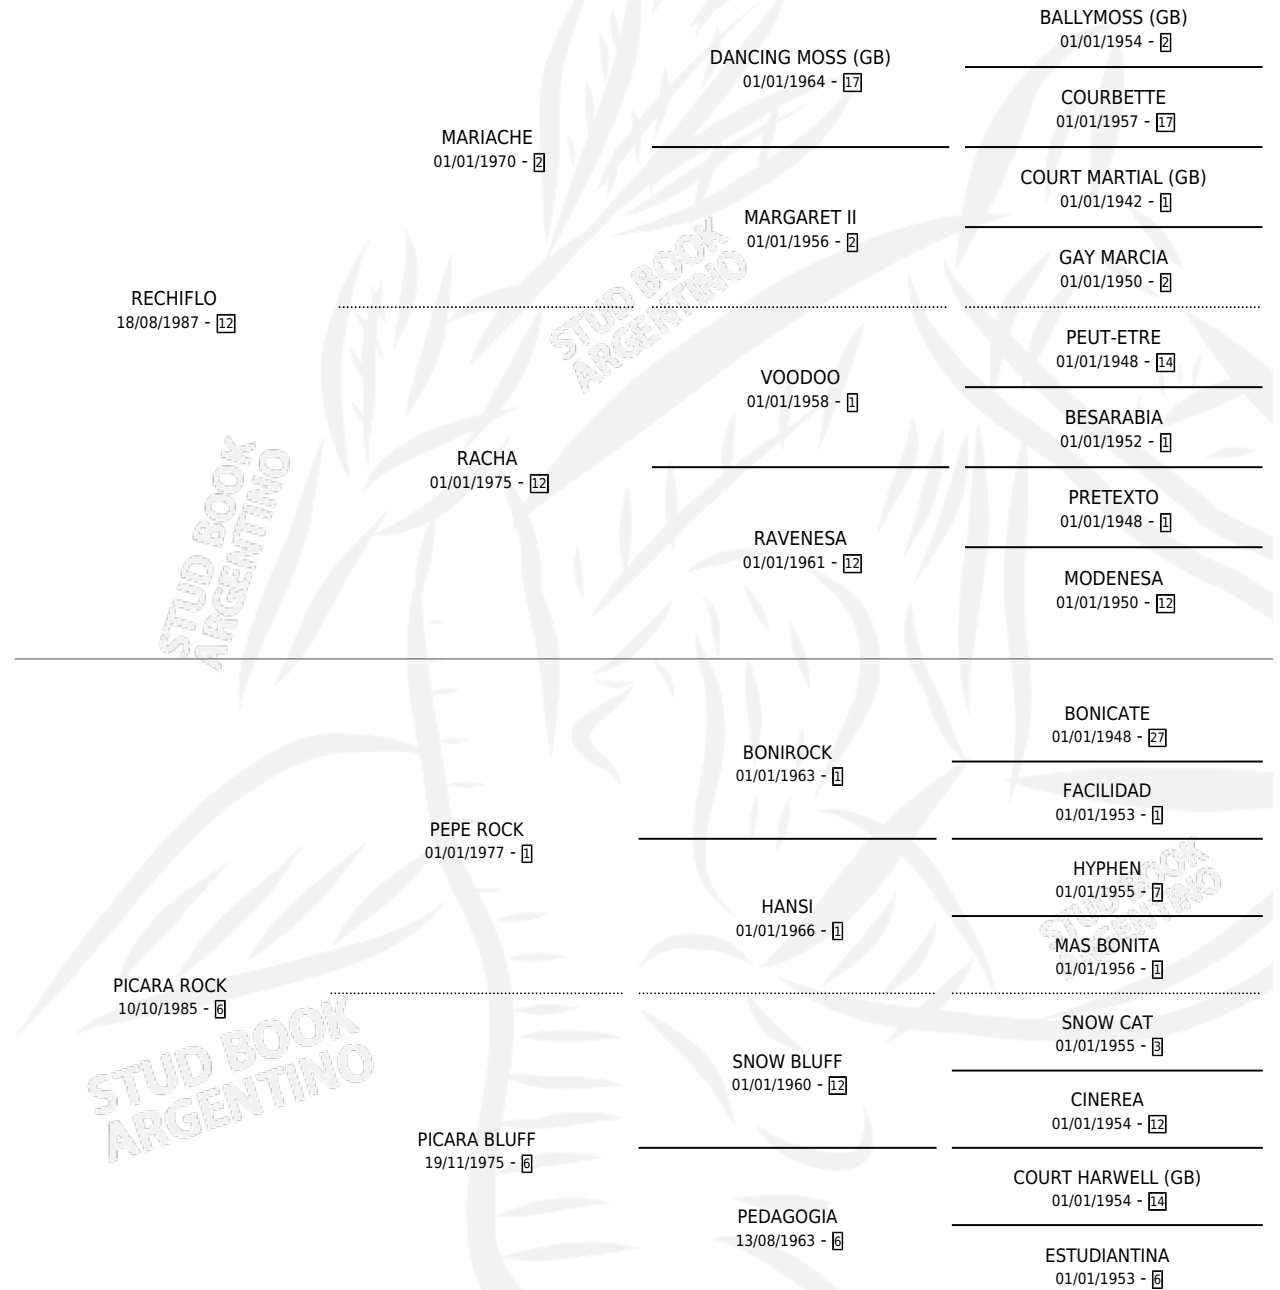

# RECHIFLADO SUR

por RECHIFLO y PICARA ROCK por PEPE ROCK

Argentina · Macho · Alazan · SP · 01/10/2001  
Familia 6-f · Volumen 37

## ESTADO

TIPIFICACIÓN SANGUÍNEA	✓
TIPIFICACIÓN POR ADN	X
PASAPORTE	X
IDENTIFICACIÓN POR MICROCHIP	X
REPRODUCTOR	X

**Lugar de nacimiento:** Santa Maria del Sur

**Criador:** Sin dato

## PEDIGREE