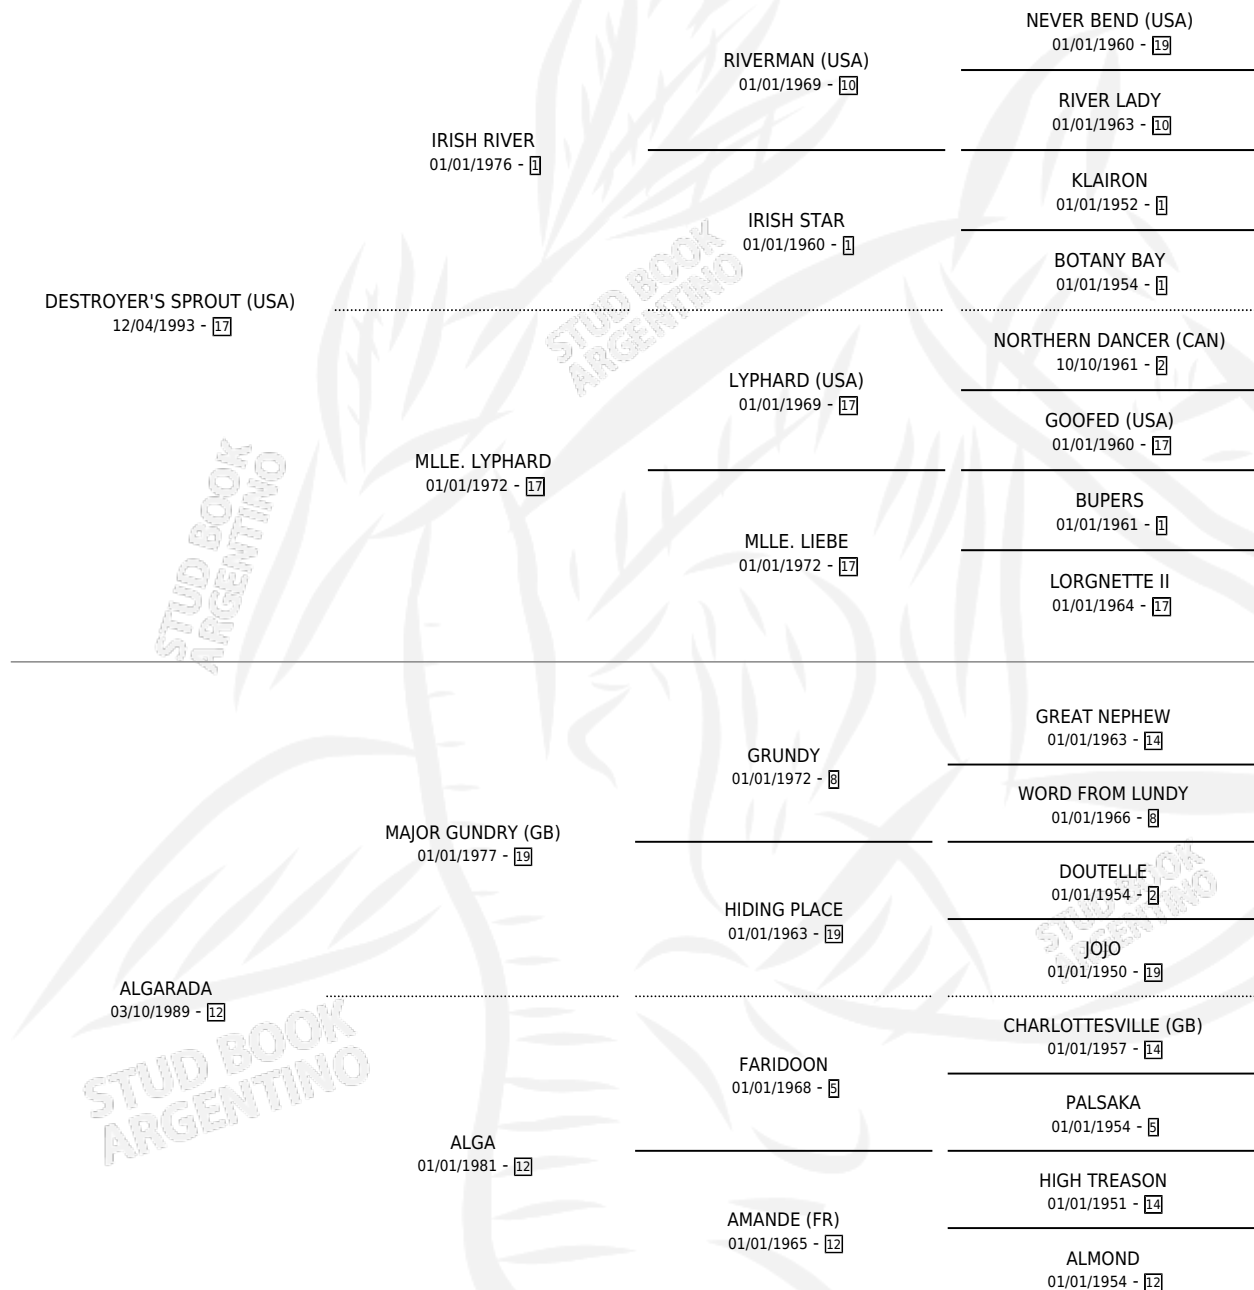

ENIGMATIC SPROUT

por **DESTROYER'S SPROUT (USA)** y **ALGARADA** por **MAJOR GUNDRY (GB)**

Argentina · Macho · Alazan · SP · 29/10/2001
Familia 12-c · Volumen 37

ESTADO

TIPIFICACIÓN SANGUÍNEA	✓
TIPIFICACIÓN POR ADN	X
PASAPORTE	X
IDENTIFICACIÓN POR MICROCHIP	X
REPRODUCTOR	X

Lugar de nacimiento: Los Retoños

Criador: Los Retoños

PEDIGREE