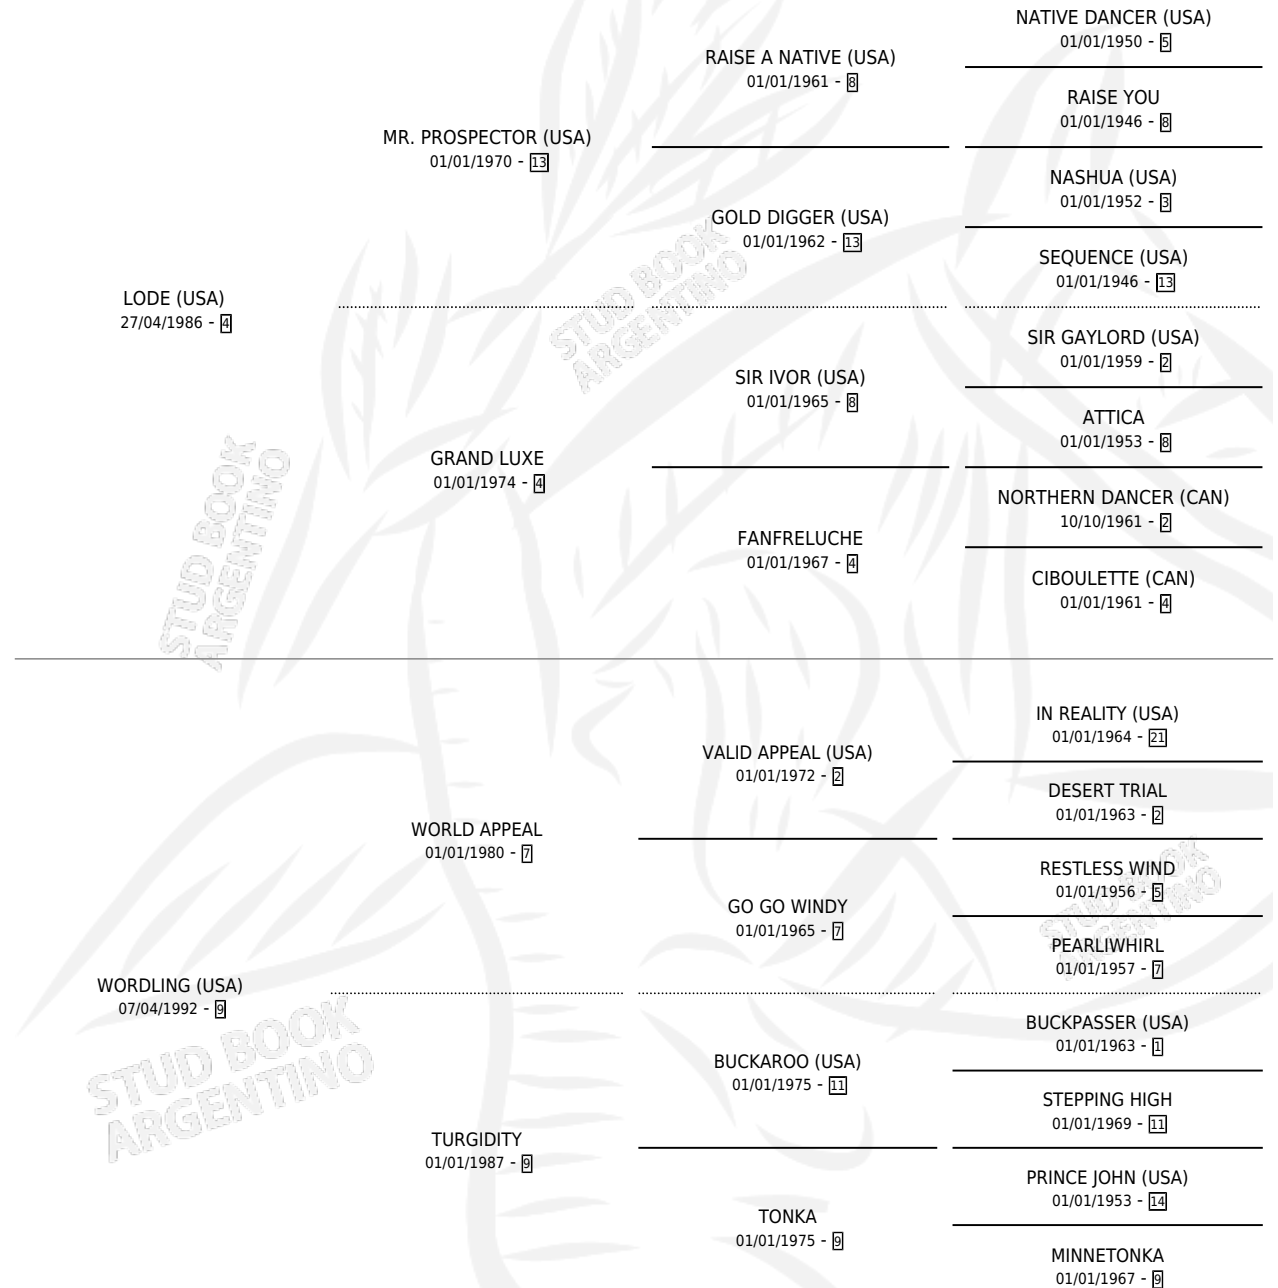

Lugar de nacimiento: Santa Maria De Araras

Criador: Santa Maria De Araras

~

HIJOS

	MACHOS	HEMBRAS
10 NACIERON	5	5
10 CORRIERON	5	5
6 GANARON	3	3
0 GANADORES CL	0 GANADORES GR	0 GANADORES G1

PEDIGREE

CAMPAÑA

Solo carreras oficiales de Argentina

POR EDAD

EDAD	CC	1°	2°	3°	4°	5°	NP	CLC	CLG	CLCG1	CLGG1	IMPORTE	GANANCIA / CC
2 AÑOS	3	1	0	0	0	0	2	2	0	2	0	\$9,900	\$3,300
3 AÑOS	12	0	3	3	1	1	4	1	0	0	0	\$16,000	\$1,333
4 AÑOS	7	2	0	1	1	1	2	0	0	0	0	\$21,002	\$3,000
TOTALES	22	3	3	4	2	2	8	3	0	2	0	\$46,902	\$2,132
%		13.6%	13.6%	18.2%	9.1%	9.1%	36.4%	13.6%	0.0%	66.7%	0.0%		