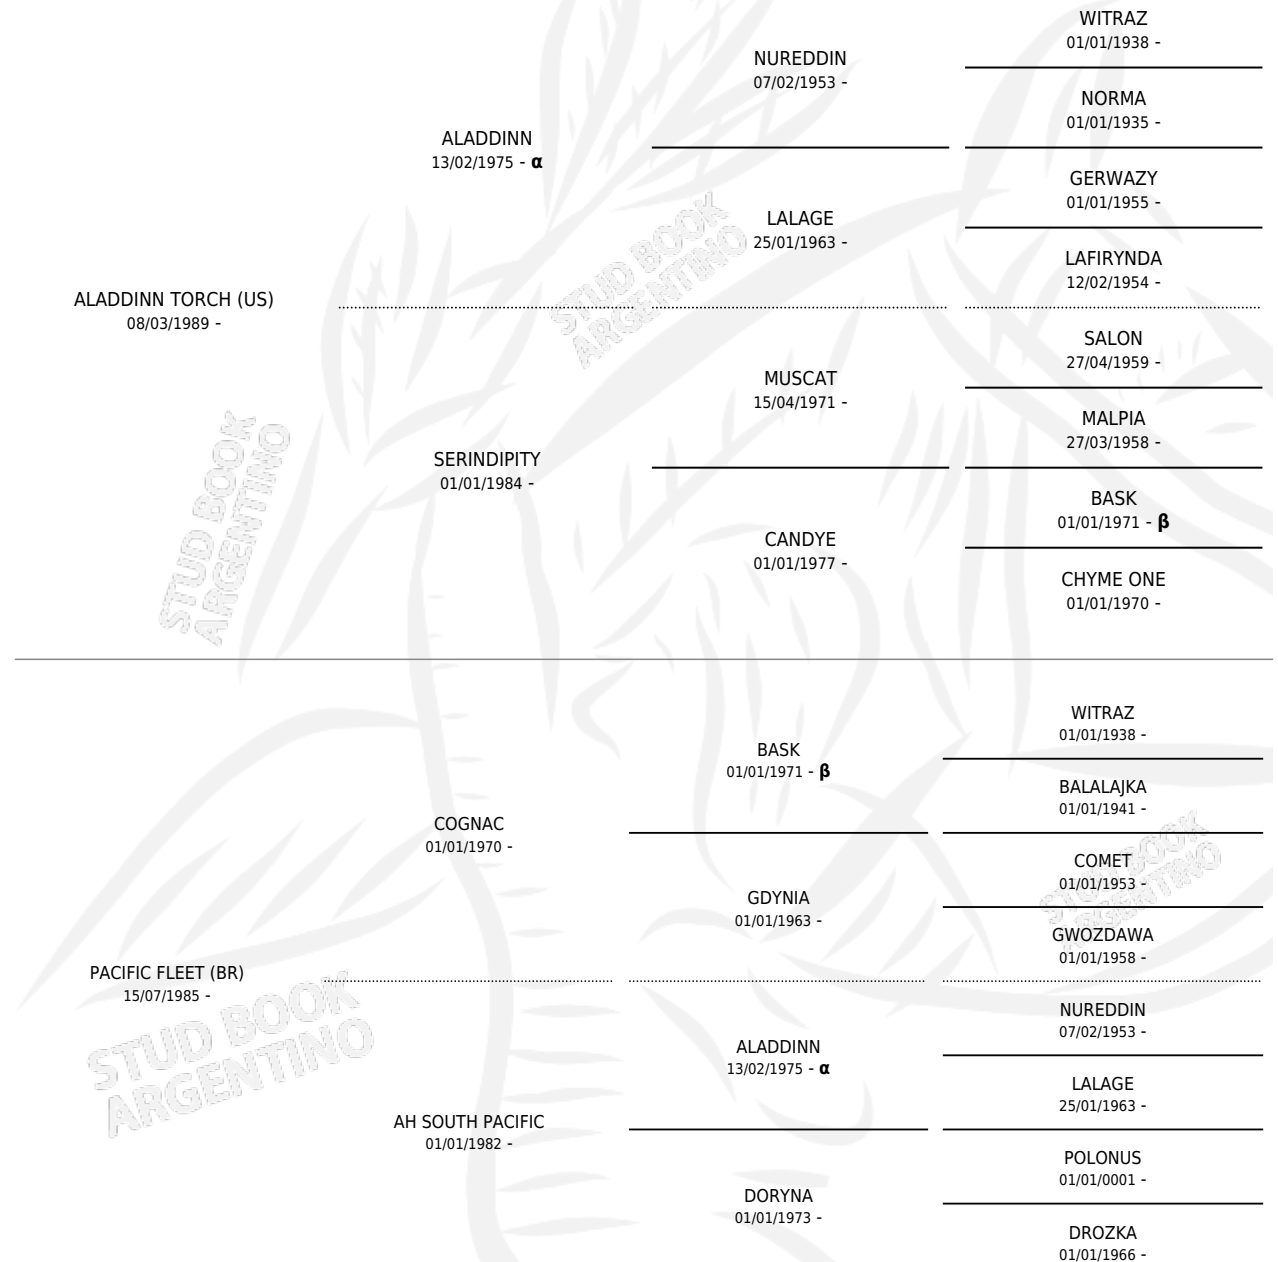

RO DIANA

por **ALADDINN TORCH (US)** y **PACIFIC FLEET (BR)** por **COGNAC**

Argentina · Hembra · Alazan · AP · 17/10/2001
Familia · Volumen 37

ESTADO

TIPIFICACIÓN SANGUÍNEA	✓
TIPIFICACIÓN POR ADN	✓
PASAPORTE	X
IDENTIFICACIÓN POR MICROCHIP	✓
REPRODUCTOR	✓

Lugar de nacimiento: Los Estribos
Criador: Los Estribos

~

HIJOS

	MACHOS	HEMBRAS
5 NACIERON	3	2
SIN ACTUACIONES		

PEDIGREE

INBREEDING : α, β

S

mientos 5 / Efectividad 71.43%

PADRILLO	PRODUCTO	CRIADOR	1ER SERVICIO	ÚLTIMO SERVICIO
RO SHY DANDY	∅		28/12/2015	28/12/2015
RO DIANA	RO ORFEO (M Z, 16/11/2015)	LOS ESTRIBOS	11/12/2014	11/12/2014
RO SHY DANDY	∅		19/10/2012	19/10/2012
MAGICS MARK CAF (US)	RO OLYMPIA (H ZC, 06/09/2012)	LOS ESTRIBOS	27/09/2011	27/09/2011
RO ATTILA	RO DUBAI (M A, 16/11/2010)	LOS ESTRIBOS	18/12/2009	18/12/2009
WAGRAM (PL)	RO ANOUK (H Z, 05/04/2008)	LOS ESTRIBOS	05/04/2007	12/05/2007
WAGRAM (PL)	RO TALIBAN (M A, 22/08/2006)	LOS ESTRIBOS	20/09/2005	24/09/2005