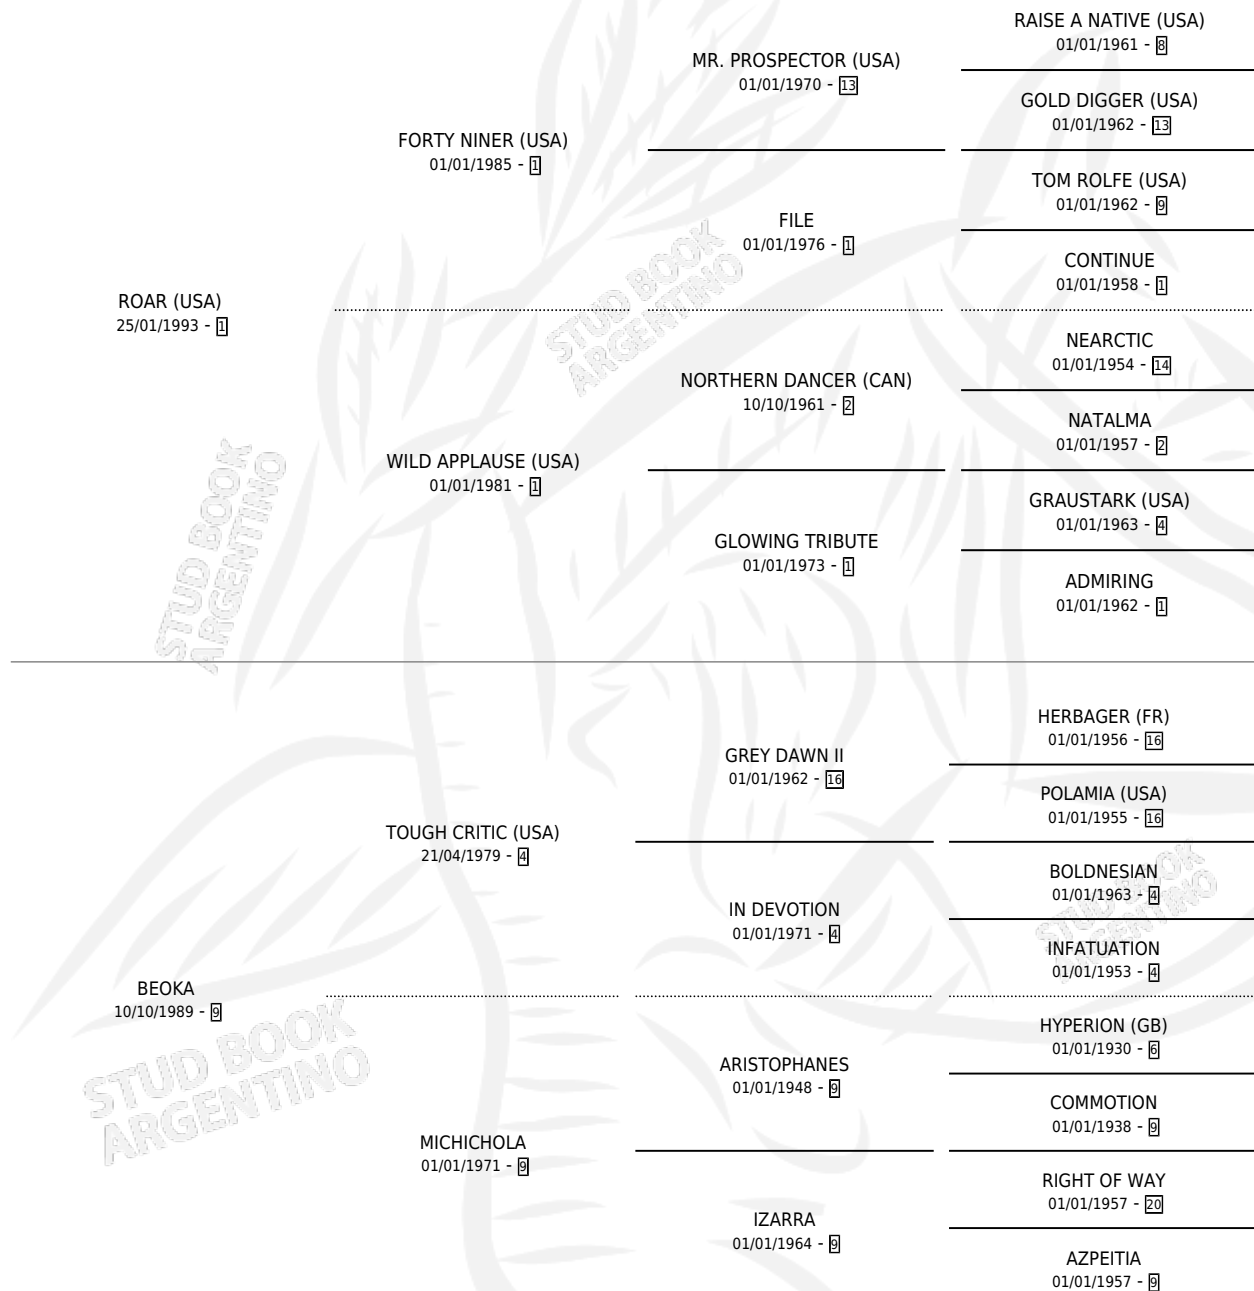

FORTY BERMEJA

por ROAR (USA) y BEOKA por TOUGH CRITIC (USA)

Argentina · Hembra · Alazan Tostado · SP · 20/10/2001
Familia 9-g · Volumen 37

ESTADO

TIPIFICACIÓN SANGUÍNEA	✓
TIPIFICACIÓN POR ADN	✓
PASAPORTE	X
IDENTIFICACIÓN POR MICROCHIP	X
REPRODUCTOR	✓

Lugar de nacimiento: La Biznaga

Criador: La Biznaga

~

HIJOS

	MACHOS	HEMBRAS
6 NACIERON	3	3
5 CORRIERON	2	3
3 GANARON	2	1
0 GANADORES CL	0 GANADORES GR	0 GANADORES G1

PEDIGREE

CAMPAÑA

Solo carreras oficiales de Argentina