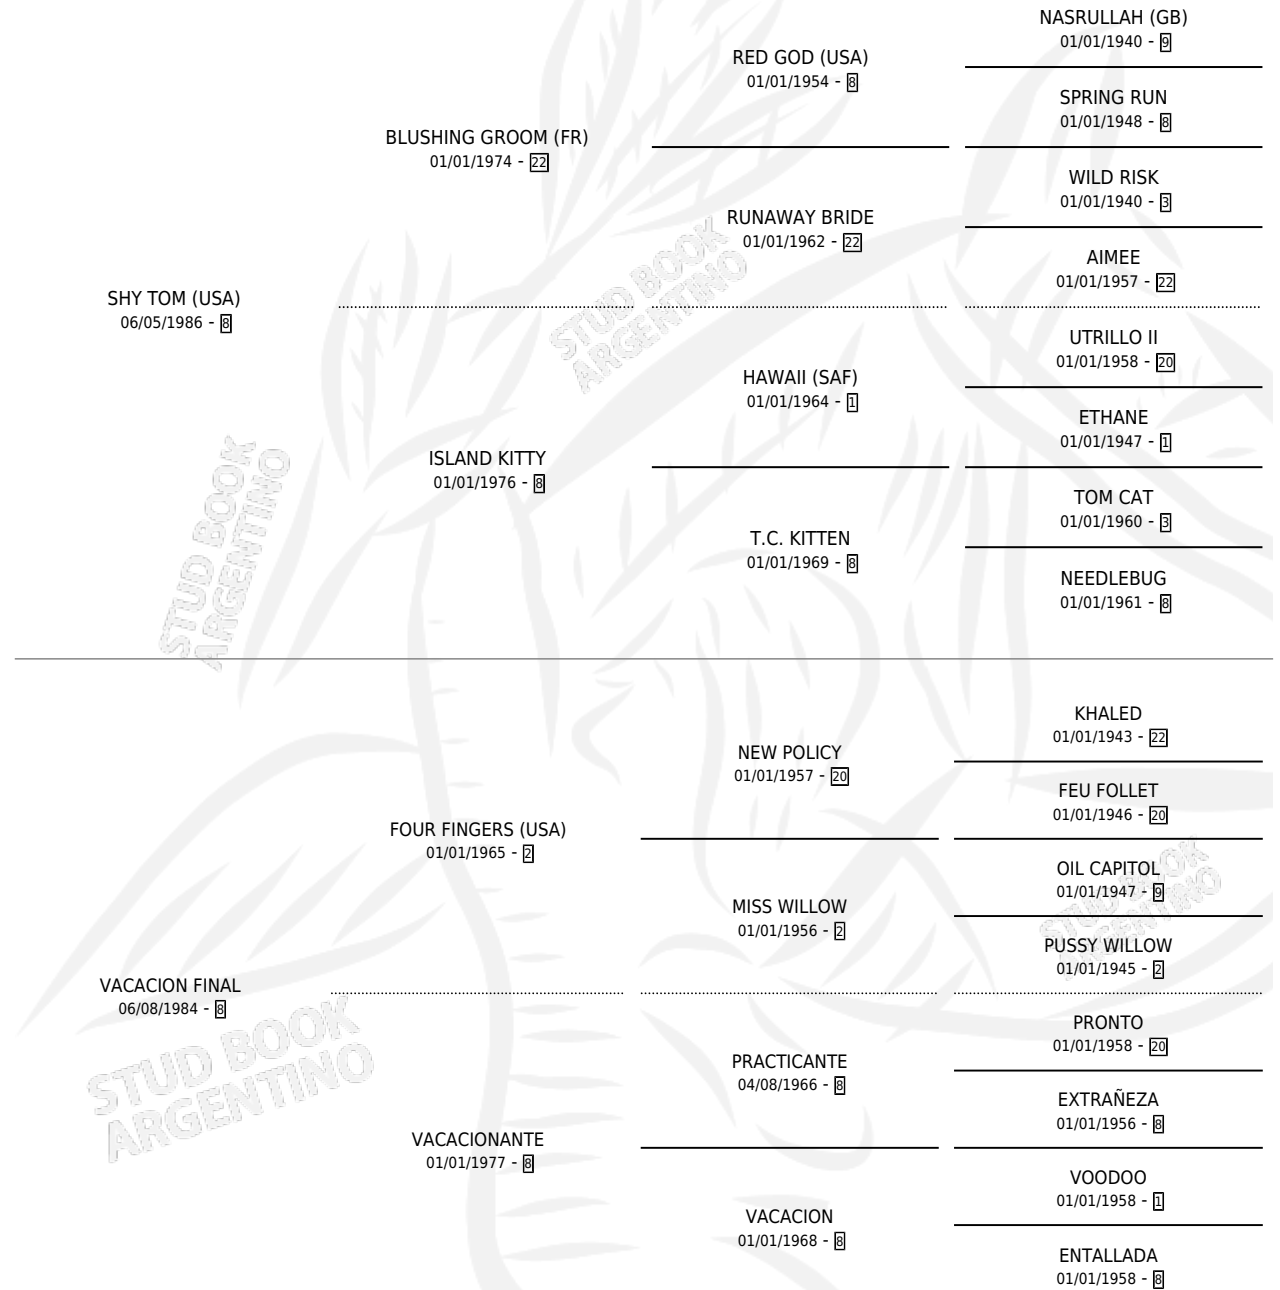

SHY VOCALISTA

por SHY TOM (USA) y VACACION FINAL por FOUR FINGERS (USA)

Argentina · Hembra · Zaino · SP · 20/10/2001
Familia 8-j · Volumen 37

ESTADO

TIPIFICACIÓN SANGUÍNEA	✓
TIPIFICACIÓN POR ADN	✓
PASAPORTE	X
IDENTIFICACIÓN POR MICROCHIP	X
REPRODUCTOR	✓

Lugar de nacimiento: La Biznaga
Criador: La Biznaga

~

HIJOS

	MACHOS	HEMBRAS
5 NACIERON	2	3
3 CORRIERON	2	1
1 GANARON	0	1
0 GANADORES CL	0 GANADORES GR	0 GANADORES G1

PEDIGREE