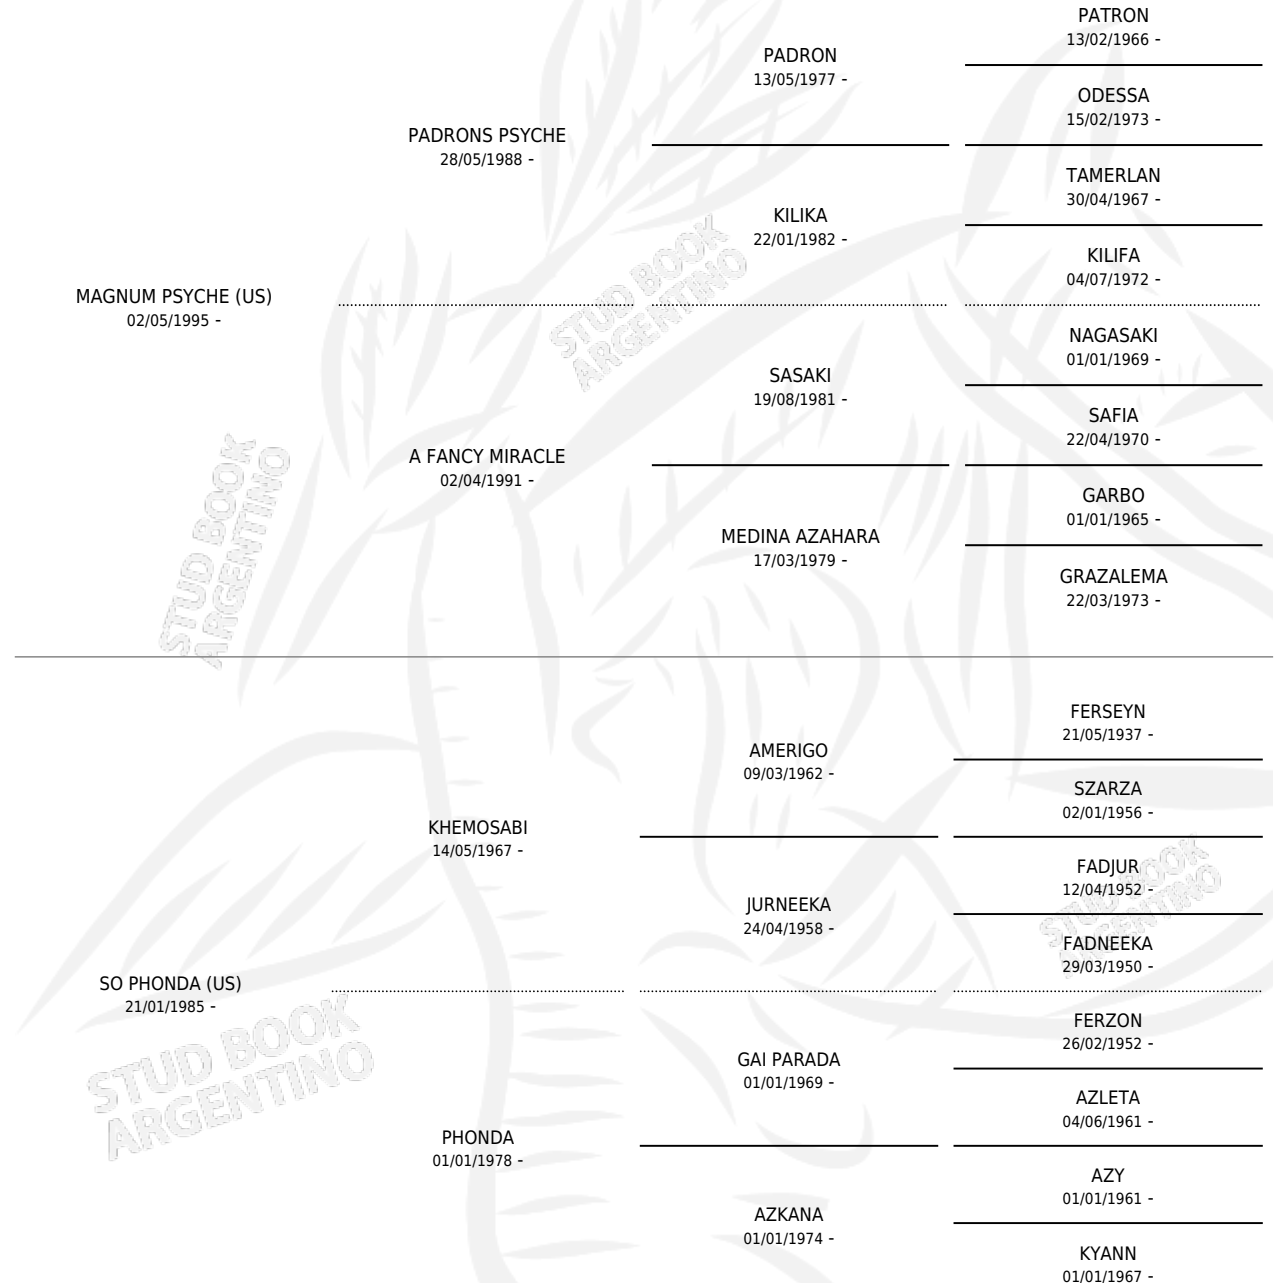

Lugar de nacimiento: Pavon

Criador: Pavon

~

HIJOS

	MACHOS	HEMBRAS
9 NACIERON	7	2
SIN ACTUACIONES		

PEDIGREE

S

cimientos 8 / Efectividad 61.54%