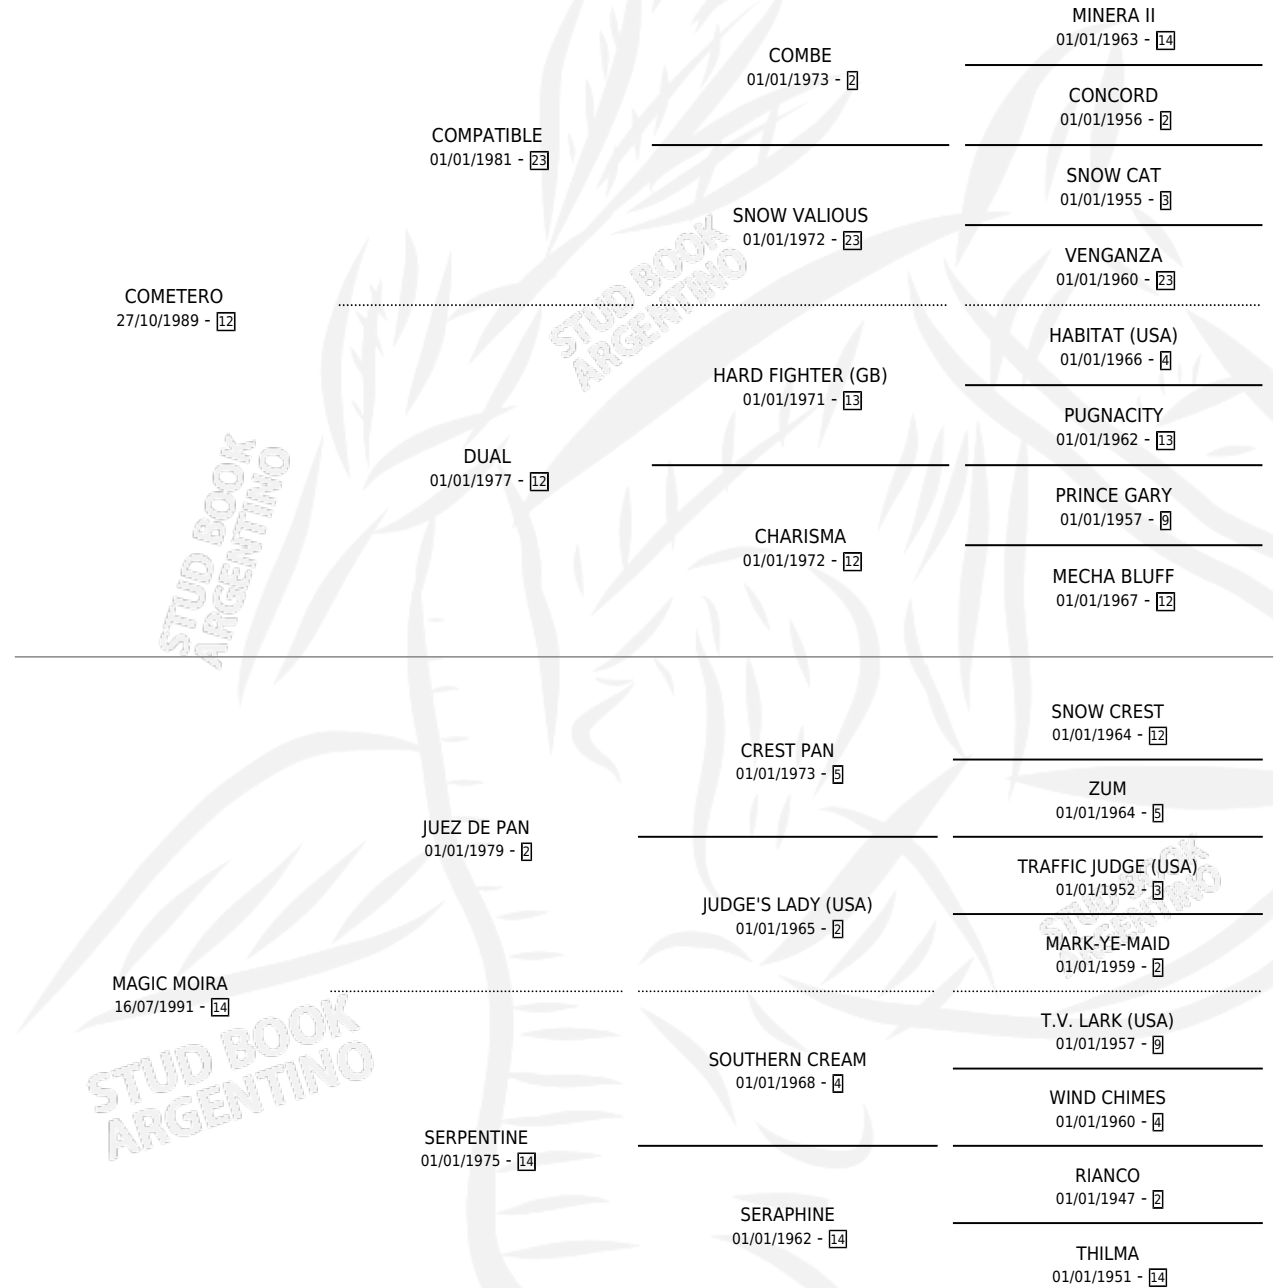

COMETERO VELOZ

por COMETERO y MAGIC MOIRA por JUEZ DE PAN

Argentina · Macho · Alazan · SP · 05/09/2001
Familia 14-c · Volumen 37

ESTADO

TIPIFICACIÓN SANGUÍNEA	✓
TIPIFICACIÓN POR ADN	X
PASAPORTE	X
IDENTIFICACIÓN POR MICROCHIP	X
REPRODUCTOR	X

Lugar de nacimiento: Los Campeones

Criador: Sin dato

PEDIGREE

CAMPAÑA

Solo carreras oficiales de Argentina

POR EDAD

EDAD	CC	1°	2°	3°	4°	5°	NP	CLC	CLG	CLCG1	CLGG1	IMPORTE	GANANCIA / CC
3 AÑOS	1	0	0	0	0	0	1	0	0	0	0	\$0	\$0
4 AÑOS	2	0	0	0	0	1	1	0	0	0	0	\$0	\$0
5 AÑOS	1	0	0	0	0	0	1	0	0	0	0	\$0	\$0
TOTALES	4	0	0	0	0	1	3	0	0	0	0	\$0	\$0
%		0.0%	0.0%	0.0%	0.0%	25.0%	75.0%	0.0%	0.0%	0.0%	0.0%		