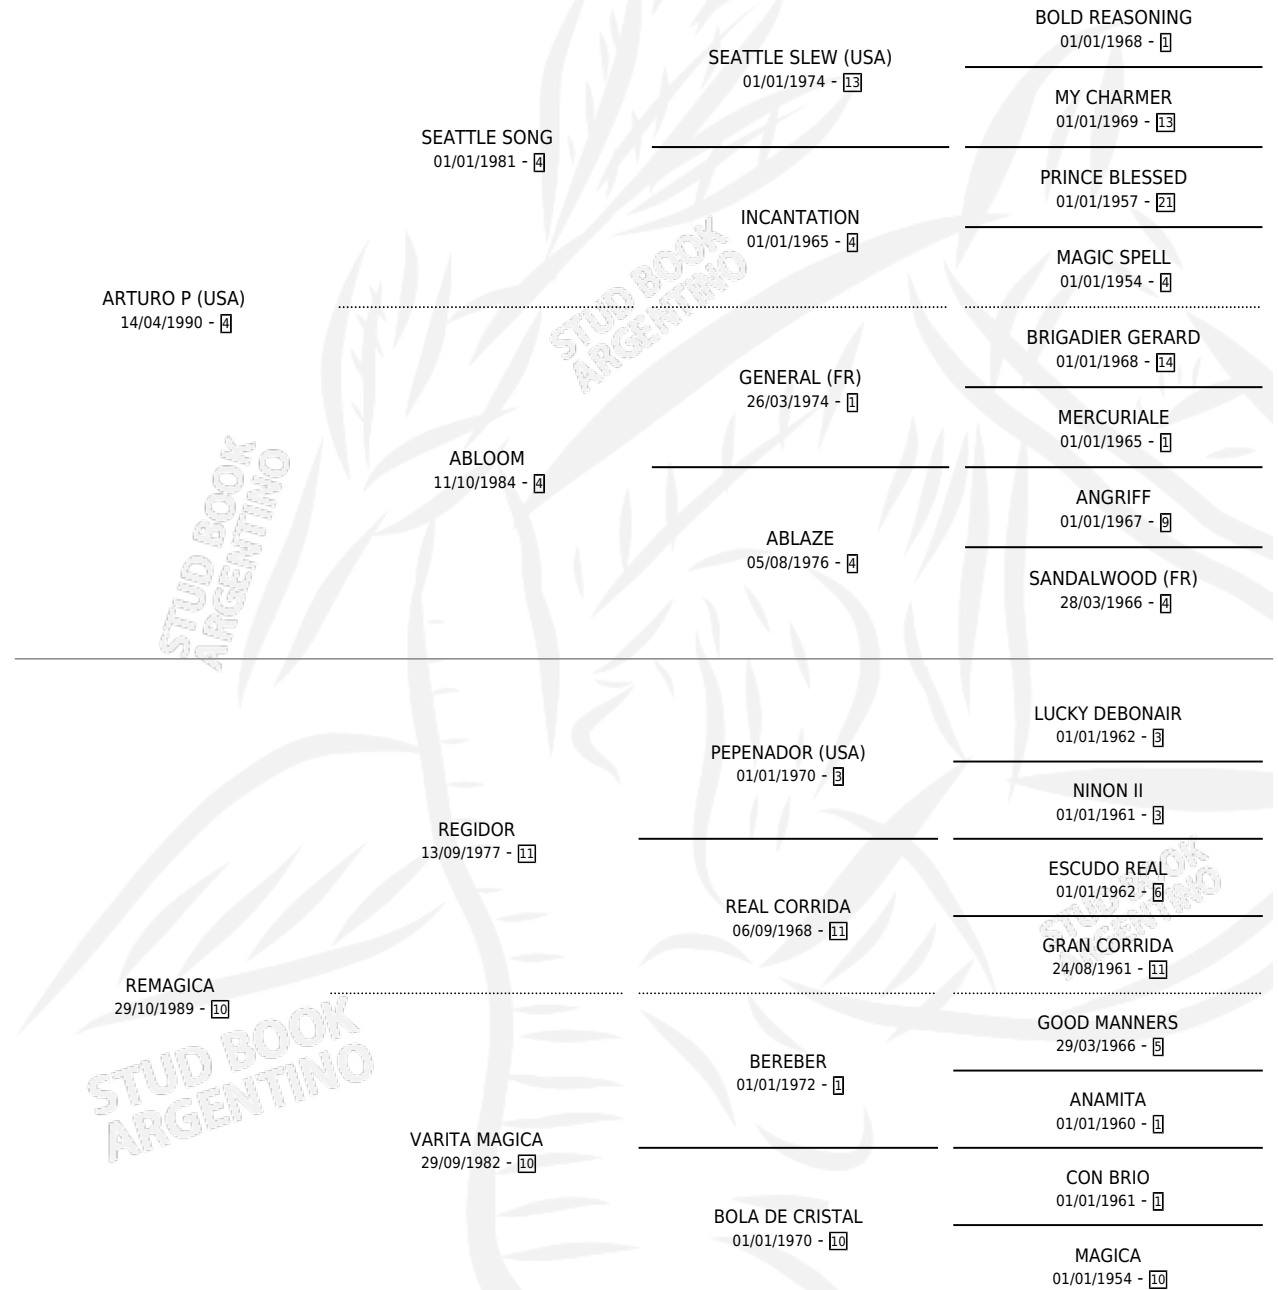

DIVINA MAGIA

por **ARTURO P (USA)** y **REMAGICA** por **REGIDOR**

Argentina · Hembra · Zaino · SP · 28/10/2001
Familia 10-d · Volumen 37

ESTADO

TIPIFICACIÓN SANGUÍNEA	X
TIPIFICACIÓN POR ADN	X
PASAPORTE	X
IDENTIFICACIÓN POR MICROCHIP	X
REPRODUCTOR	X

Lugar de nacimiento: Danymar

Criador: Di Nucci Sebastian Manuel

PEDIGREE

DIVINA MAGIA

Datos oficiales del Stud Book Argentino

Documento generado el 12/06/2026

studbook.org.ar