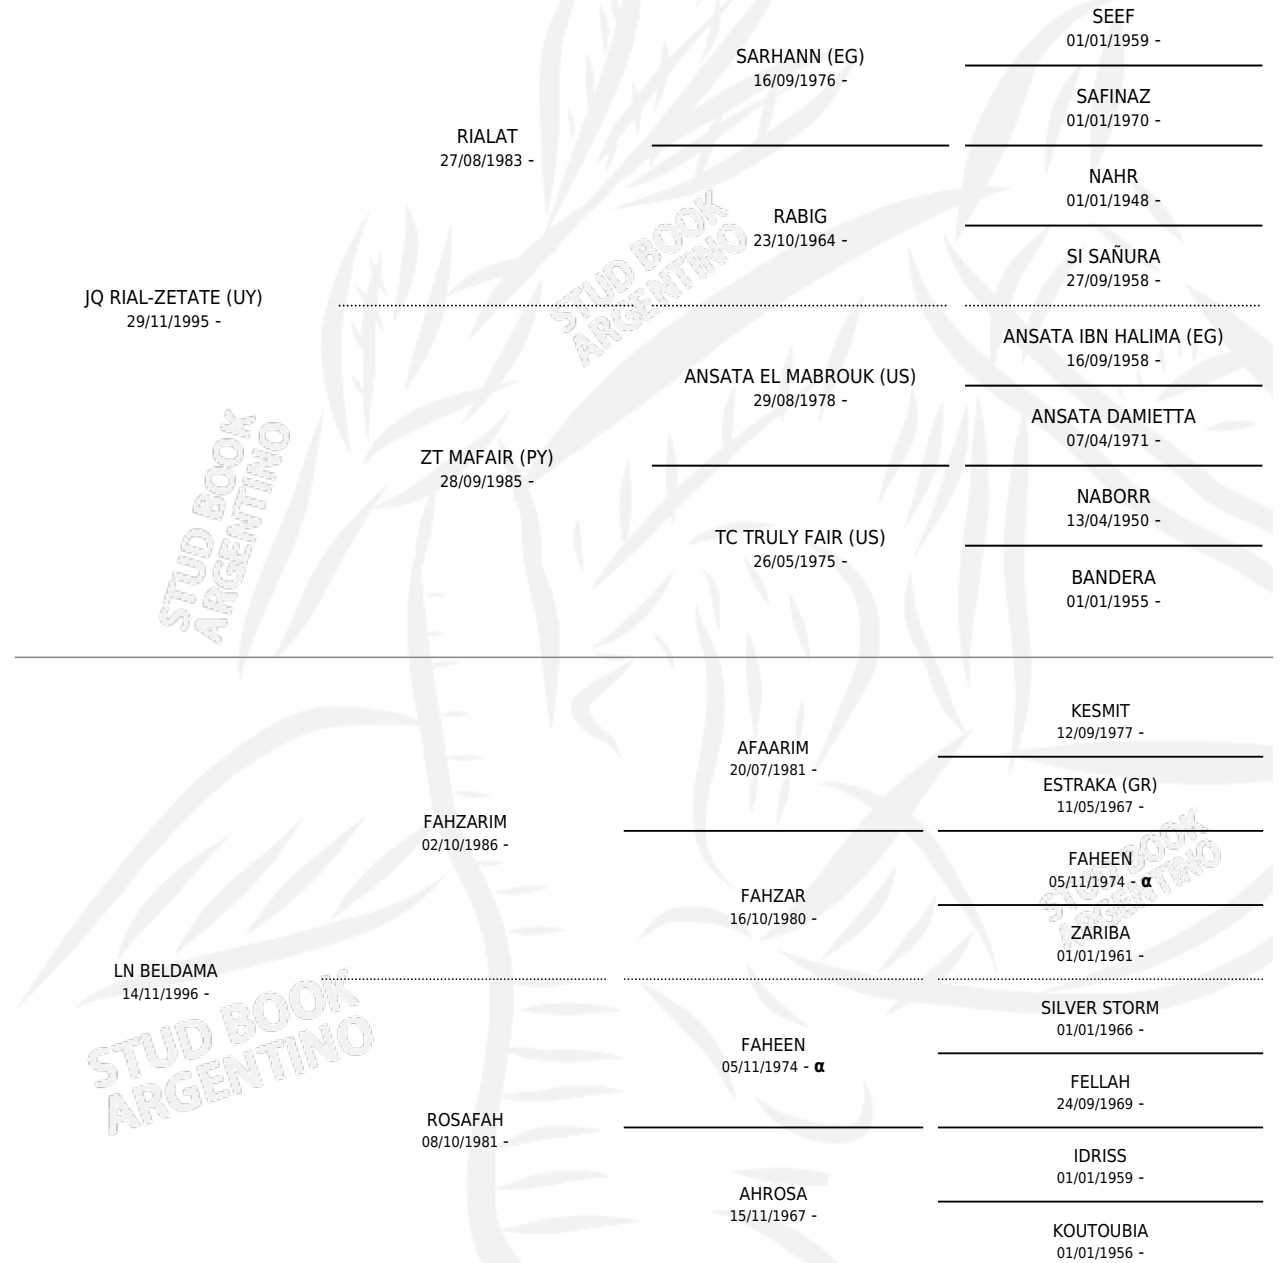

MATIAS REAL

por JQ RIAL-ZETATE (UY) y LN BELDAMA por FAHZARIM

Argentina · Macho · Tordillo · AP · 01/10/2001
Familia · Volumen 37

ESTADO

TIPIFICACIÓN SANGUÍNEA	X
TIPIFICACIÓN POR ADN	X
PASAPORTE	X
IDENTIFICACIÓN POR MICROCHIP	X
REPRODUCTOR	X

Lugar de nacimiento: Manzanares

Criador: Sin dato

PEDIGREE

INBREEDING : α

MATIAS REAL

Datos oficiales del Stud Book Argentino

Documento generado el 11/05/2026

studbook.org.ar