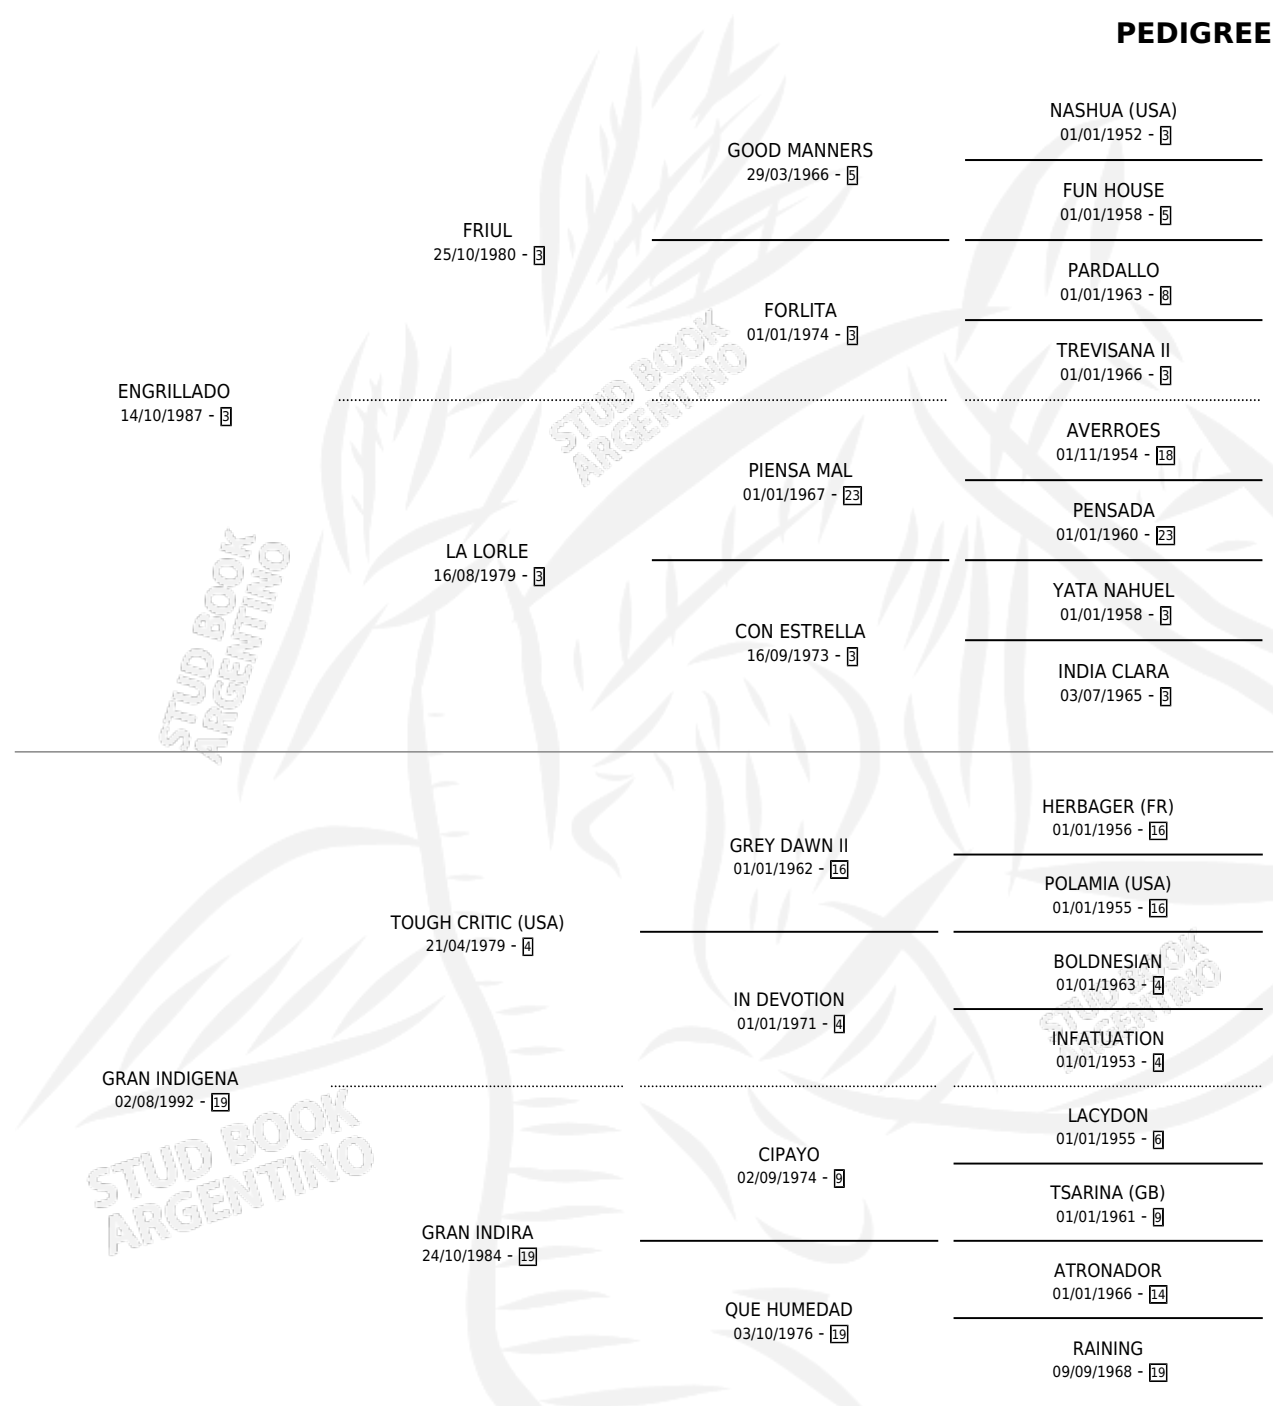

INDIGENA LEAL

por ENGRILLADO y GRAN INDIGENA por TOUGH CRITIC (USA)

Argentina · Macho · Alazan · SP · 16/10/2001
Familia 19-c · Volumen 37

ESTADO

TIPIFICACIÓN SANGUÍNEA	✓
TIPIFICACIÓN POR ADN	X
PASAPORTE	X
IDENTIFICACIÓN POR MICROCHIP	X
REPRODUCTOR	X

Lugar de nacimiento: La Numancia
Criador: Alonso Carlos Horacio

PEDIGREE

CAMPAÑA

Solo carreras oficiales de Argentina

POR EDAD

EDAD	CC	1°	2°	3°	4°	5°	NP	CLC	CLG	CLCG1	CLGG1	IMPORTE	GANANCIA / CC
3 AÑOS	6	0	0	0	1	0	5	0	0	0	0	\$558	\$93
TOTALES	6	0	0	0	1	0	5	0	0	0	0	\$558	\$93
%		0.0%	0.0%	0.0%	16.7%	0.0%	83.3%	0.0%	0.0%	0.0%	0.0%		