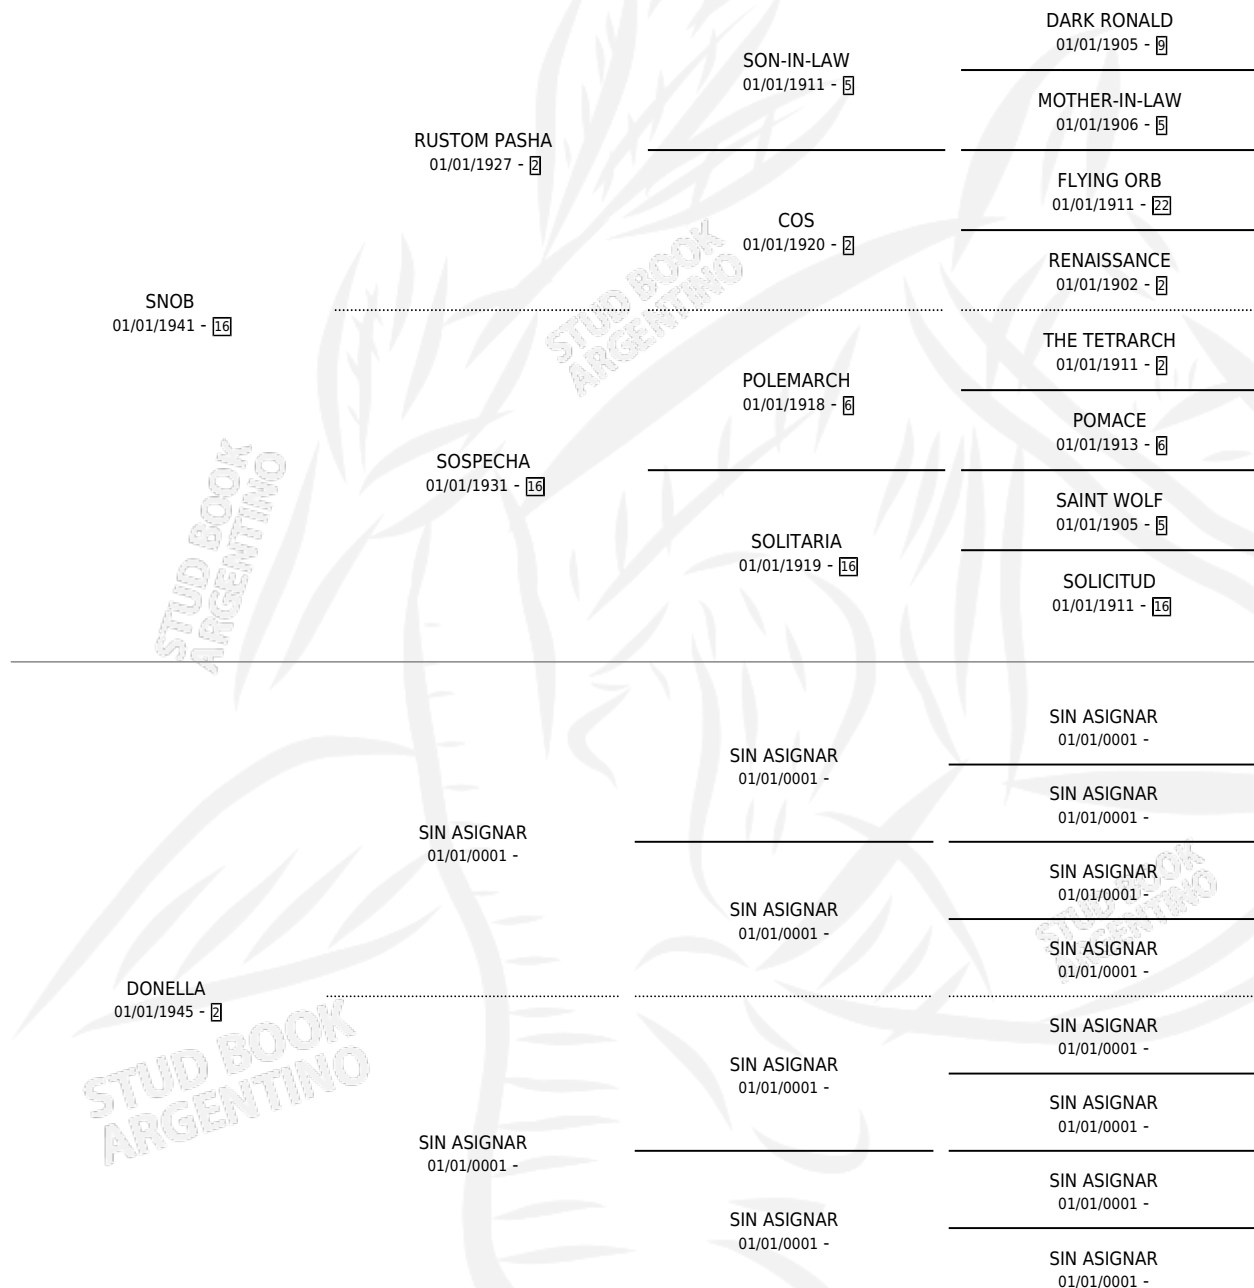

DEAR GIRL

por **SNOB** y **DONELLA** por **SIN ASIGNAR**

Argentina · Hembra · Zaino · SP · 18/11/1961
Familia 2-u · Volumen 24

ESTADO

TIPIFICACIÓN SANGUÍNEA	X
TIPIFICACIÓN POR ADN	X
PASAPORTE	X
IDENTIFICACIÓN POR MICROCHIP	X
REPRODUCTOR	✓

Lugar de nacimiento: Campo particular

Criador: Sin dato

~

HIJOS

	MACHOS	HEMBRAS
6 NACIERON	2	4
1 CORRIERON	1	0
1 GANARON	1	0
0 GANADORES CL	0 GANADORES GR	0 GANADORES G1

PEDIGREE