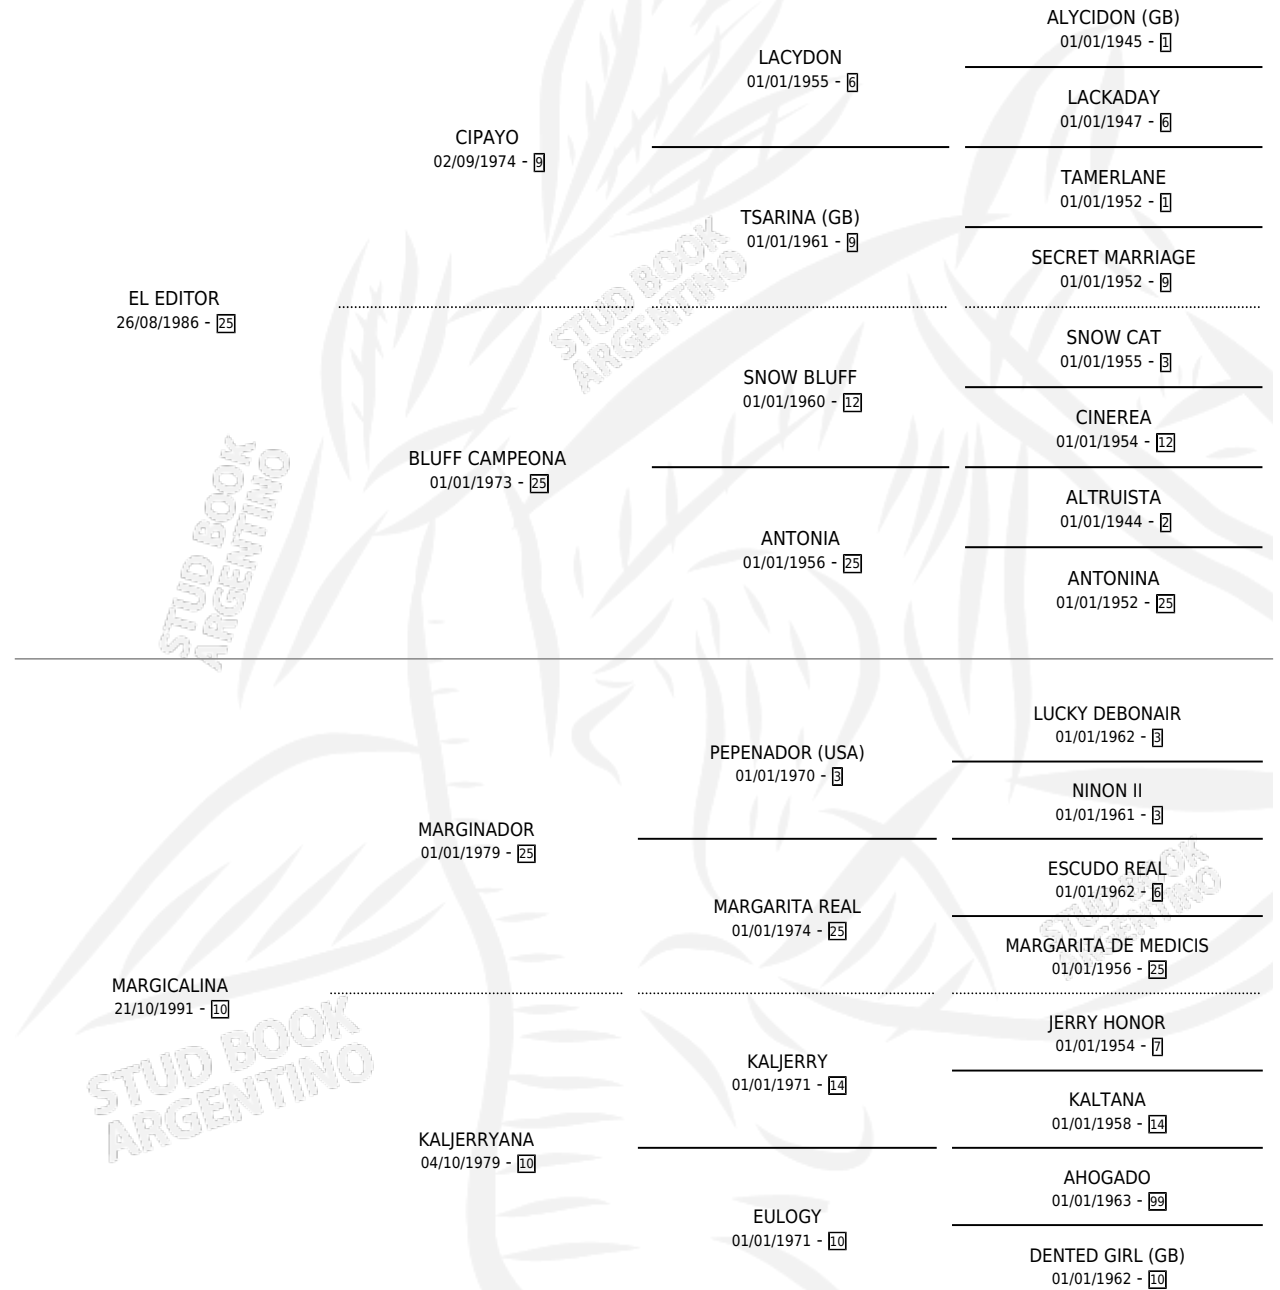

EDI DOLLI

por EL EDITOR y MARGICALINA por MARGINADOR

Argentina · Hembra · Tordillo · SP · 26/09/2001
Familia 10-d · Volumen 37

ESTADO

TIPIFICACIÓN SANGUÍNEA	✓
TIPIFICACIÓN POR ADN	✓
PASAPORTE	X
IDENTIFICACIÓN POR MICROCHIP	X
REPRODUCTOR	✓

Lugar de nacimiento: San Marcelo

Criador: Sin dato

PEDIGREE

CAMPAÑA

Solo carreras oficiales de Argentina

POR EDAD

EDAD	CC	1°	2°	3°	4°	5°	NP	CLC	CLG	CLCG1	CLGG1	IMPORTE	GANANCIA / CC
5 AÑOS	2	0	0	0	0	0	2	0	0	0	0	\$0	\$0
6 AÑOS	7	0	0	0	0	0	7	0	0	0	0	\$0	\$0
TOTALES	9	0	0	0	0	0	9	0	0	0	0	\$0	\$0
%		0.0%	0.0%	0.0%	0.0%	0.0%	100%	0.0%	0.0%	0.0%	0.0%		