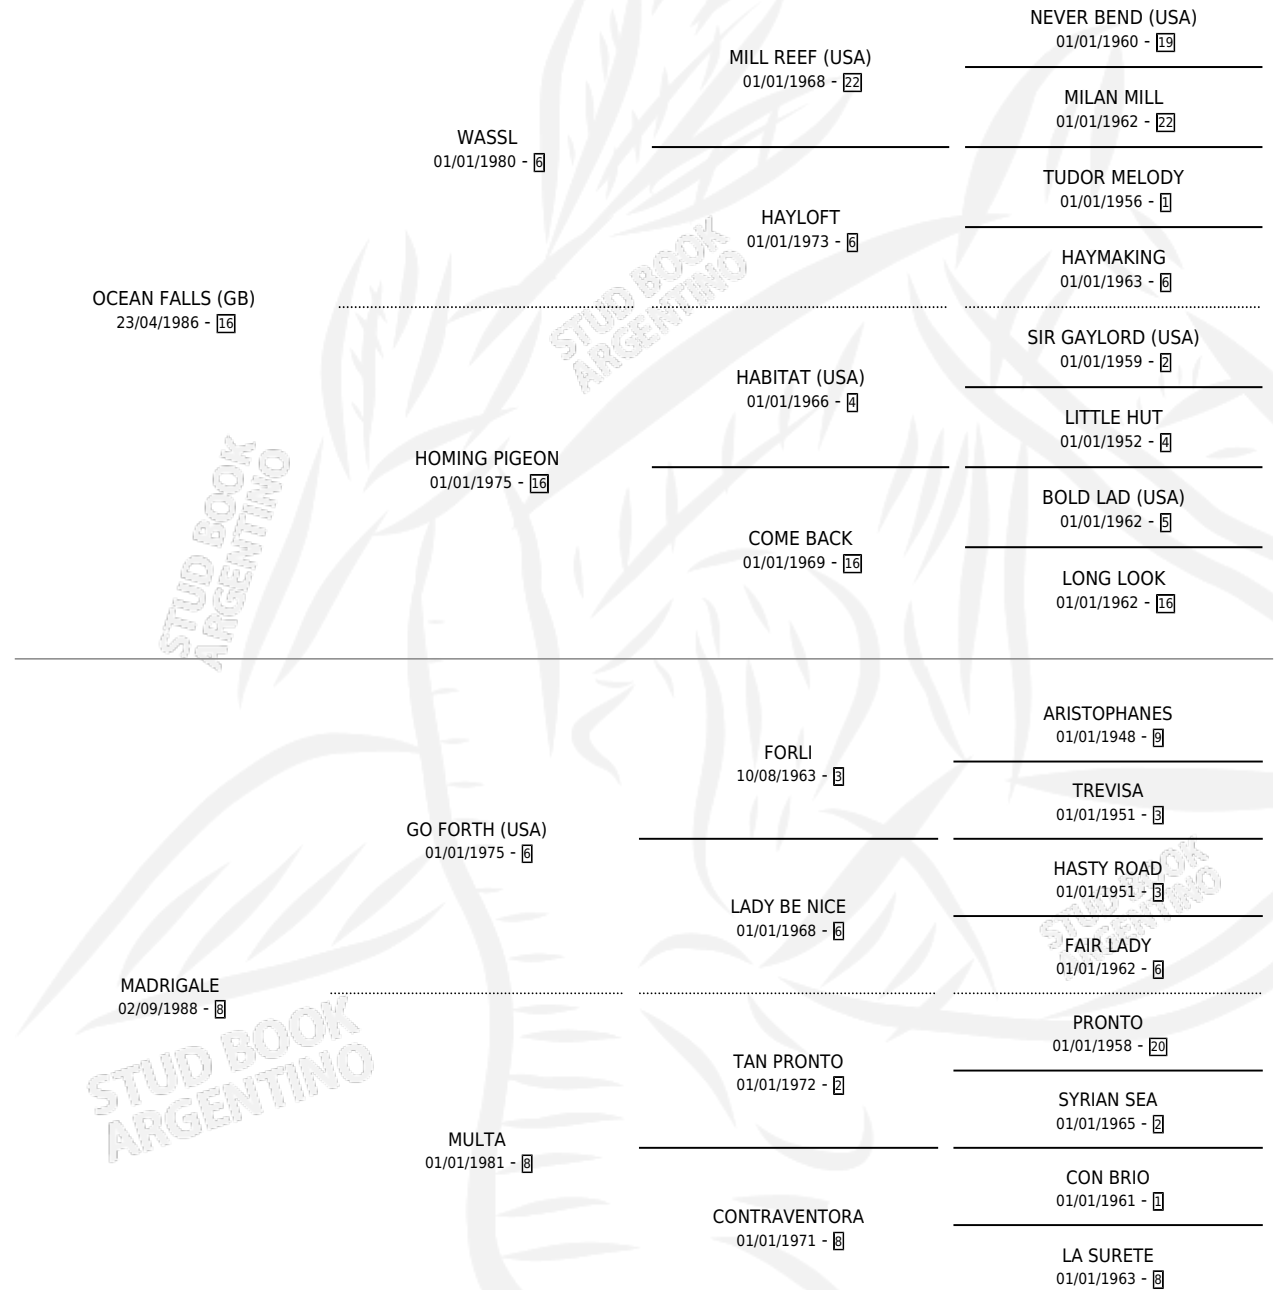

MAGA

por OCEAN FALLS (GB) y MADRIGALE por GO FORTH (USA)

Argentina · Hembra · Alazan Tostado · SP · 09/10/2001
Familia 8-j · Volumen 37

ESTADO

TIPIFICACIÓN SANGUÍNEA	✓
TIPIFICACIÓN POR ADN	X
PASAPORTE	X
IDENTIFICACIÓN POR MICROCHIP	X
REPRODUCTOR	X

Lugar de nacimiento: El Chañar

Criador: El Chañar

PEDIGREE

CAMPAÑA

Solo carreras oficiales de Argentina

POR EDAD

EDAD	CC	1°	2°	3°	4°	5°	NP	CLC	CLG	CLCG1	CLGG1	IMPORTE	GANANCIA / CC
3 AÑOS	2	0	0	0	0	0	2	0	0	0	0	\$0	\$0
4 AÑOS	6	0	0	0	1	2	3	0	0	0	0	\$1,600	\$267
TOTALES	8	0	0	0	1	2	5	0	0	0	0	\$1,600	\$200
%		0.0%	0.0%	0.0%	12.5%	25.0%	62.5%	0.0%	0.0%	0.0%	0.0%		