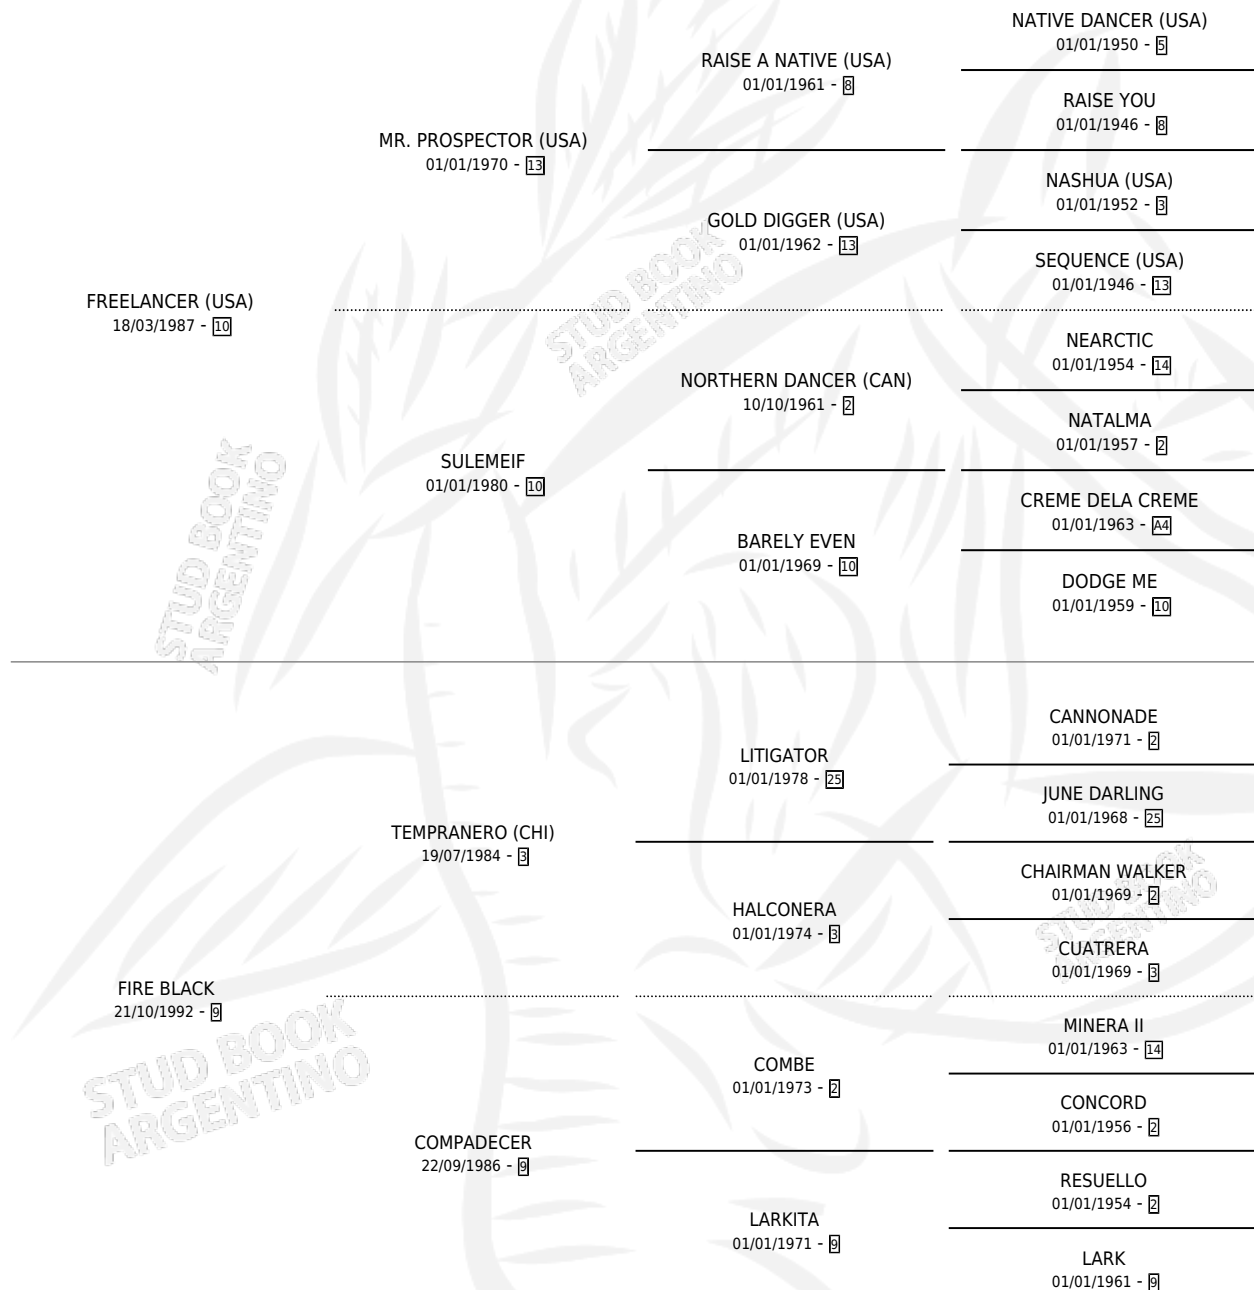

DESPISTADO

por **FREELANCER (USA)** y **FIRE BLACK** por **TEMPRANERO (CHI)**

Argentina · Macho · Zaino · SP · 31/08/2001
Familia 9-c · Volumen 37

ESTADO

TIPIFICACIÓN SANGUÍNEA	✓
TIPIFICACIÓN POR ADN	X
PASAPORTE	X
IDENTIFICACIÓN POR MICROCHIP	X
REPRODUCTOR	X

Lugar de nacimiento: San Jose del Socorro

Criador: Zengaro Gerardo Esteban y Zengaro Hugo Daniel

PEDIGREE