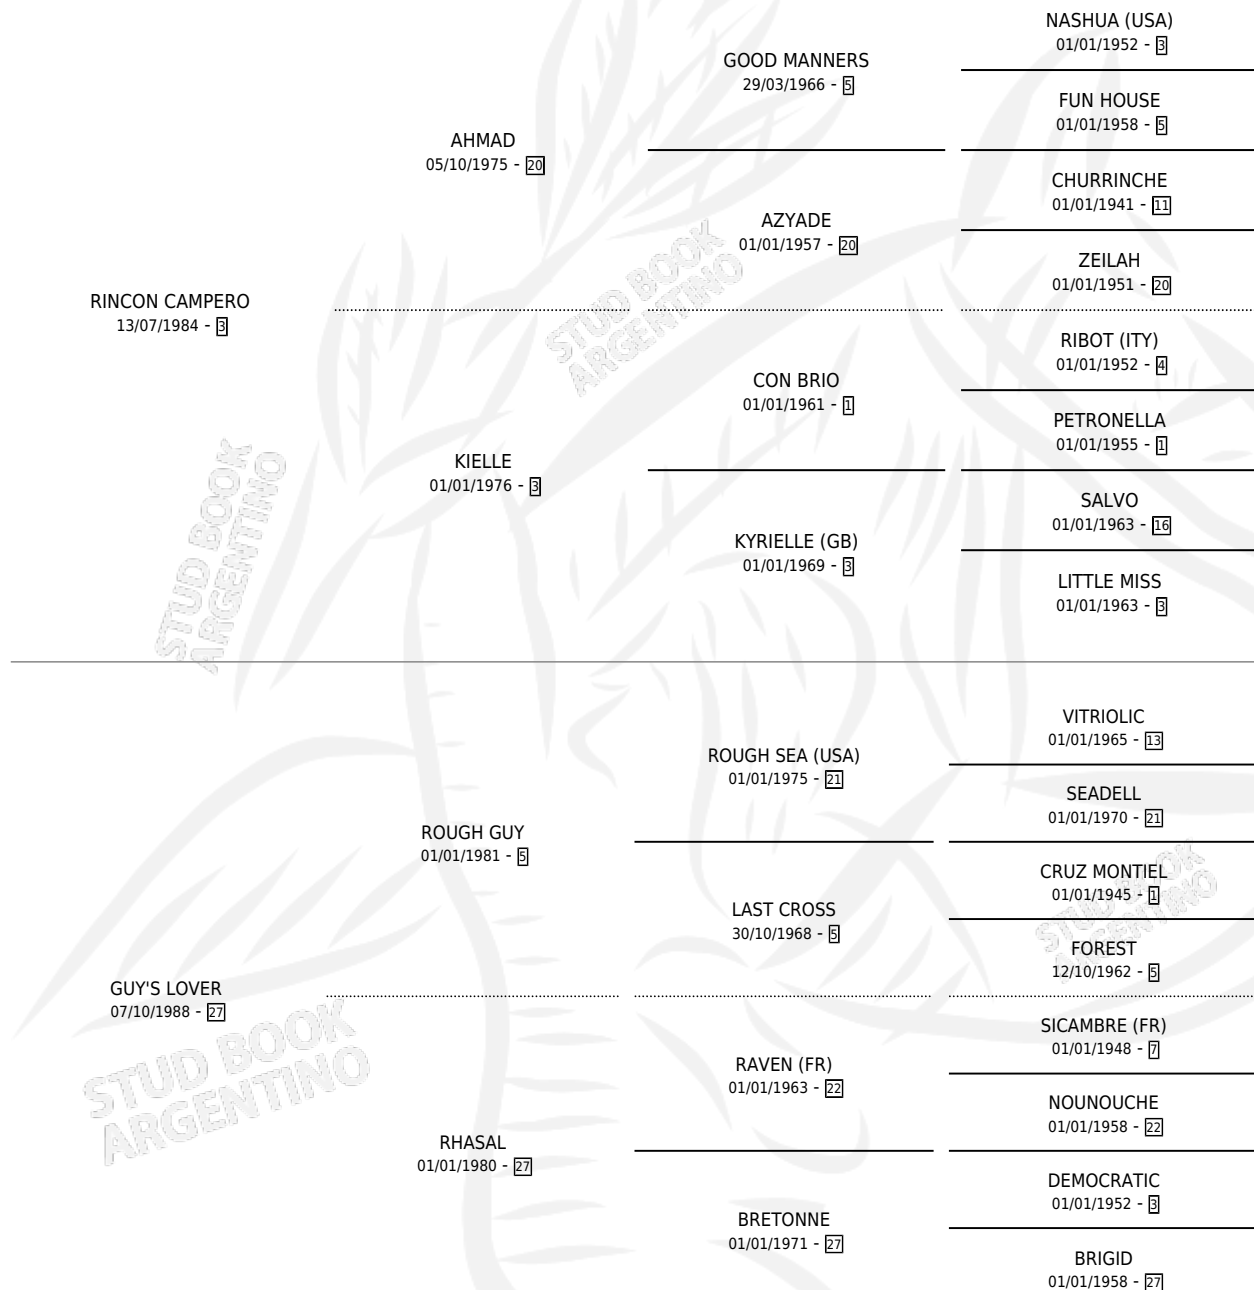

ALOISA

por RINCON CAMPERO y GUY'S LOVER por ROUGH GUY

Argentina · Hembra · Zaino · SP · 15/10/2001
Familia 27-a · Volumen 37

ESTADO

TIPIFICACIÓN SANGUÍNEA	✓
TIPIFICACIÓN POR ADN	✓
PASAPORTE	X
IDENTIFICACIÓN POR MICROCHIP	X
REPRODUCTOR	✓

Lugar de nacimiento: Ranquel

Criador: Ranquel

~

HIJOS

	MACHOS	HEMBRAS
10 NACIERON	6	4
1 CORRIERON	0	1

SIN ACTUACIONES

PEDIGREE

S

cimientos 10 / Efectividad 71.43%

PADRILLO	PRODUCTO	CRIADOR	1ER SERVICIO	ÚLTIMO SERVICIO
QUE ILUMINADO	∅		31/10/2019	31/10/2019
ALOISA	NATIVE SOLEDAD (H A, 31/08/2019)	ARROYO LITIN	14/08/2018	14/08/2018
PANEGIRICO	ORLOV (M ZC, 17/07/2018)	RANQUEL	06/08/2017	08/08/2017
PANEGIRICO	∅		06/08/2016	08/08/2016
NATIVE TEXANO	STORMY ALOISA (H Z, 27/07/2016)	RANQUEL	19/08/2015	19/08/2015
NATIVE TEXANO	STORMY LUCERO (M Z, 10/08/2015)	RANQUEL	25/08/2014	25/08/2014
LORD JAN	∅		20/09/2013	26/09/2013
LORD JAN	LADY BAKARA (H A, 11/09/2013)	RANQUEL	01/10/2012	01/10/2012
LORD JAN	LADY ELOISA (H Z, 22/09/2012)	RANQUEL	26/09/2011	18/10/2011
MISSONI	EL CAMOATI (M Z, 19/09/2011)	RANQUEL	07/10/2010	11/10/2010
STAGGER	STARBUCKS (M Z, 16/09/2010)	RANQUEL	20/08/2009	07/10/2009
MISSONI	∅		11/08/2008	11/08/2008
FORTY LAZARILLO	FORTY PLAYERS (M Z, 03/08/2008)	RANQUEL	18/08/2007	18/08/2007
STAGGER	WINCA (M Z, 09/08/2007)	RANQUEL	17/08/2006	19/08/2006