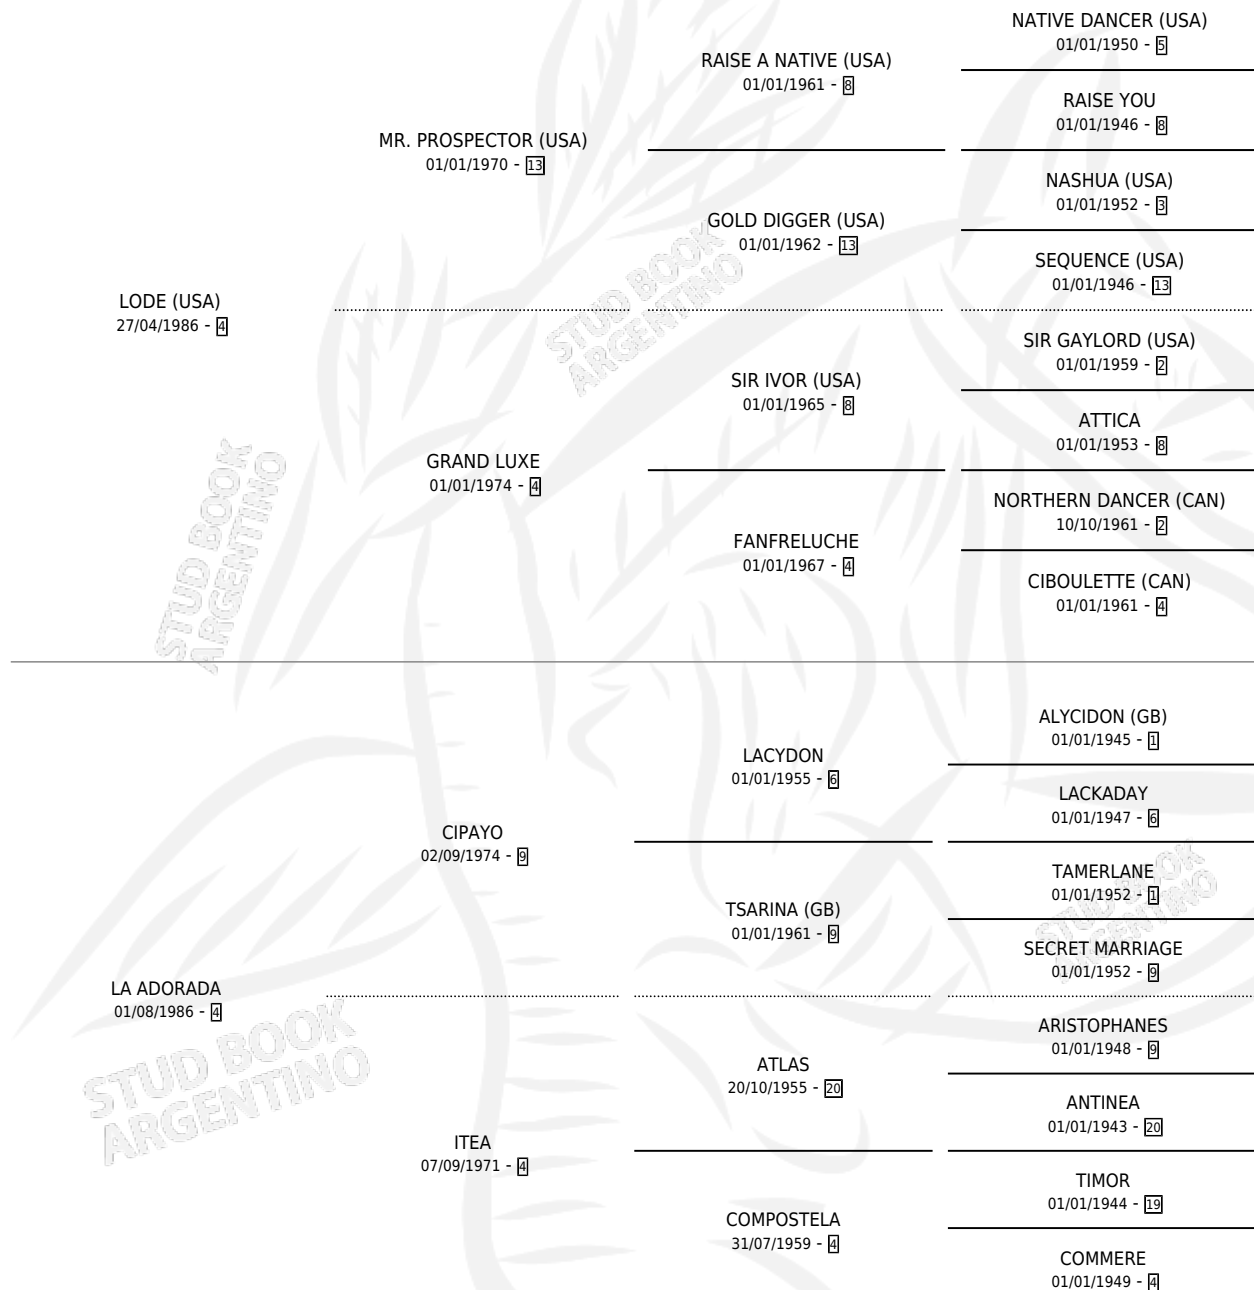

LOLA QUERIDA

por **LODE (USA)** y **LA ADORADA** por **CIPAYO**

Argentina · Hembra · Zaino Doradillo · SP · 21/09/2001
Familia 4-b · Volumen 37

ESTADO

TIPIFICACIÓN SANGUÍNEA	✓
TIPIFICACIÓN POR ADN	✓
PASAPORTE	X
IDENTIFICACIÓN POR MICROCHIP	X
REPRODUCTOR	✓

Lugar de nacimiento: Melincue

Criador: Sin dato

~

HIJOS

	MACHOS	HEMBRAS
11 NACIERON	3	8
5 CORRIERON	2	3
2 GANARON	1	1
0 GANADORES CL	0 GANADORES GR	0 GANADORES G1

PEDIGREE