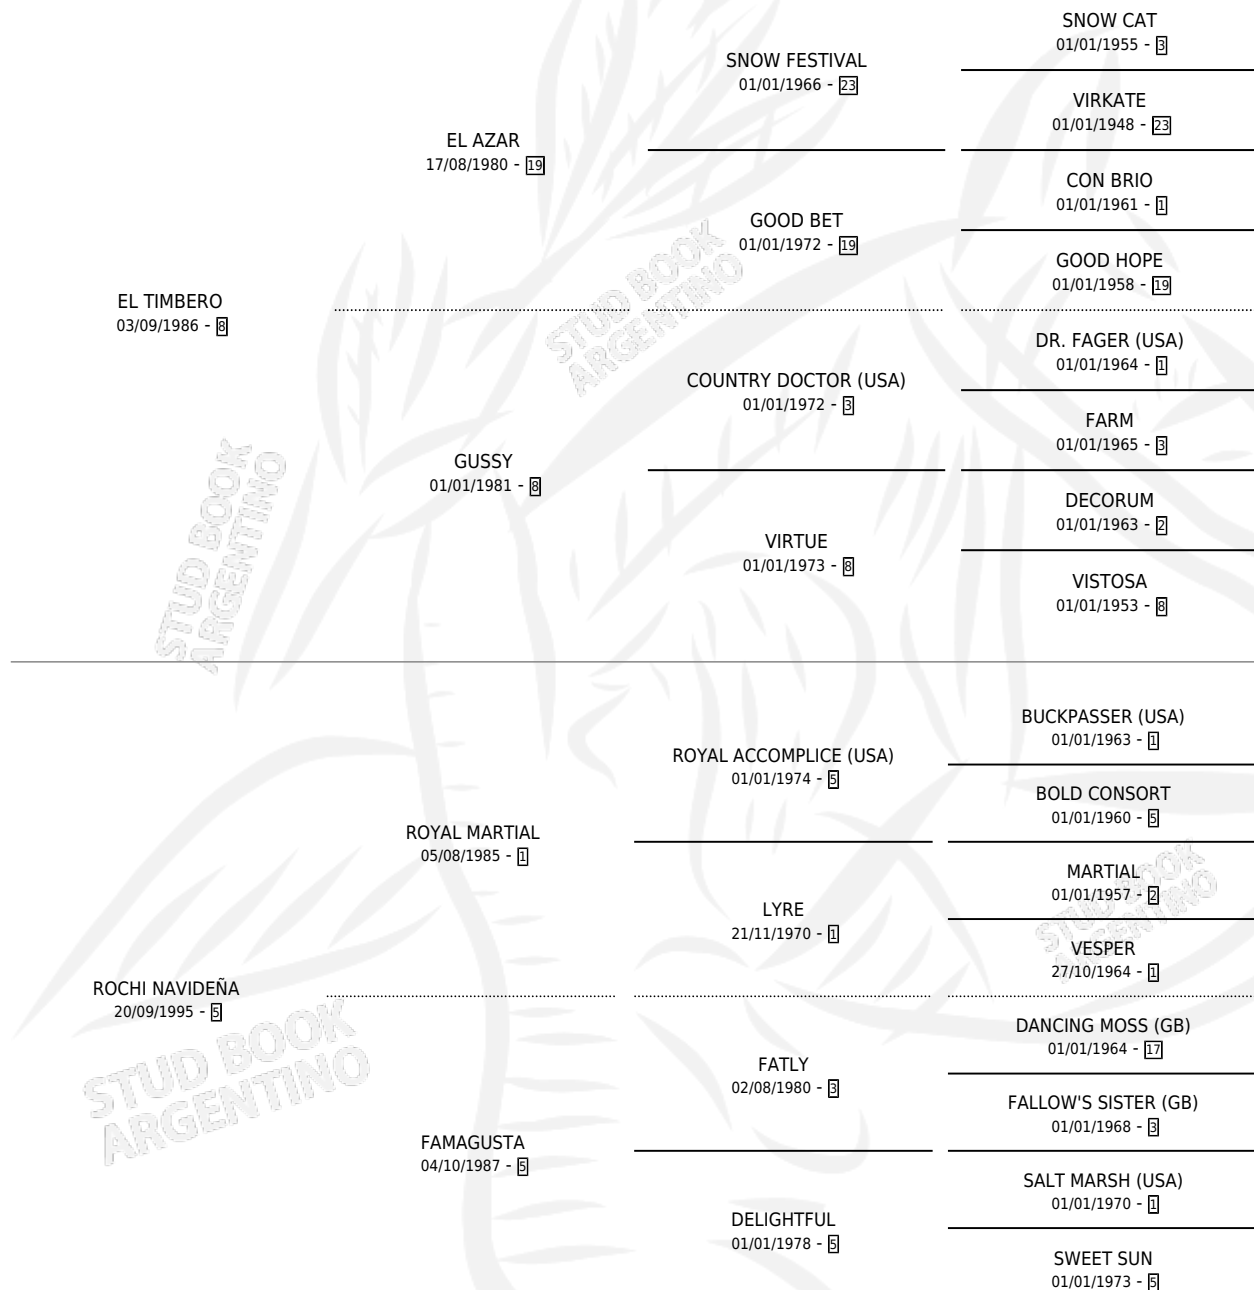

TIMBERO MARTIAL

por EL TIMBERO y ROCHI NAVIDEÑA por ROYAL MARTIAL

Argentina · Macho · Alazan · SP · 29/09/2001
Familia 5-c · Volumen 37

ESTADO

TIPIFICACIÓN SANGUÍNEA	X
TIPIFICACIÓN POR ADN	X
PASAPORTE	X
IDENTIFICACIÓN POR MICROCHIP	X
REPRODUCTOR	X

Lugar de nacimiento: Cahuel
Criador: Palazzo Raul Guillermo

PEDIGREE

TIMBERO MARTIAL

Datos oficiales del Stud Book Argentino

Documento generado el 04/05/2026

studbook.org.ar