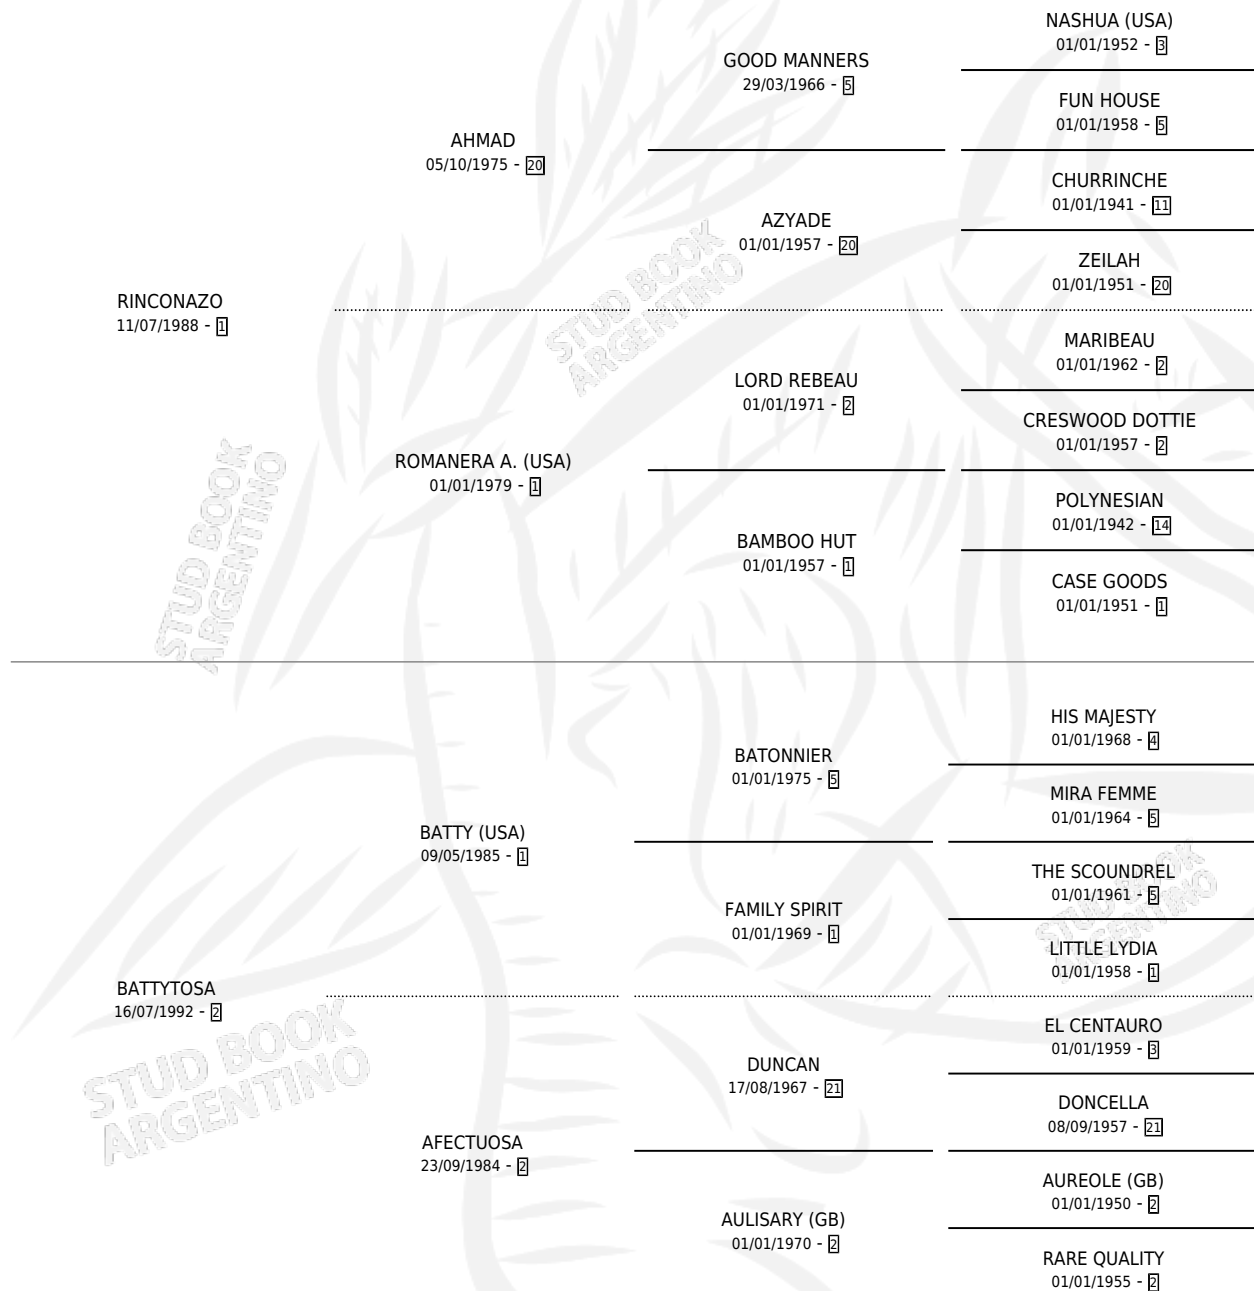

# SIERRA TOSA

por RINCONAZO y BATTYTOSA por BATTY (USA)

Argentina · Hembra · Zaino · SP · 01/10/2001  
Familia 2-g · Volumen 37

## ESTADO

TIPIFICACIÓN SANGUÍNEA	✓
TIPIFICACIÓN POR ADN	✓
PASAPORTE	X
IDENTIFICACIÓN POR MICROCHIP	X
REPRODUCTOR	✓

**Lugar de nacimiento:** Sierra Larga

**Criador:** Sin dato

~

## PEDIGREE

S

mientos 2 / Efectividad 50.00%

PADRILLO	PRODUCTO	CRIADOR	1ER SERVICIO	ÚLTIMO SERVICIO
YALE TWENTYNINER (USA)	∅		27/10/2008	25/12/2008
<b>SIERRA TOSA</b> YALE TWENTYNINER (USA)	SIERRA ESCARLATA (H Z, 20/10/2008)	SIN DATO	07/11/2007	09/11/2007
<b>Datos oficiales del Stud Book Argentino</b> YALE TWENTYNINER (USA) Documento generado el 12/05/2026	SIERRA CARMIN (H Z, 06/09/2007)	SIN DATO	02/09/2006	27/09/2006
YALE TWENTYNINER (USA) studbook.org.ar	∅		23/11/2005	29/11/2005