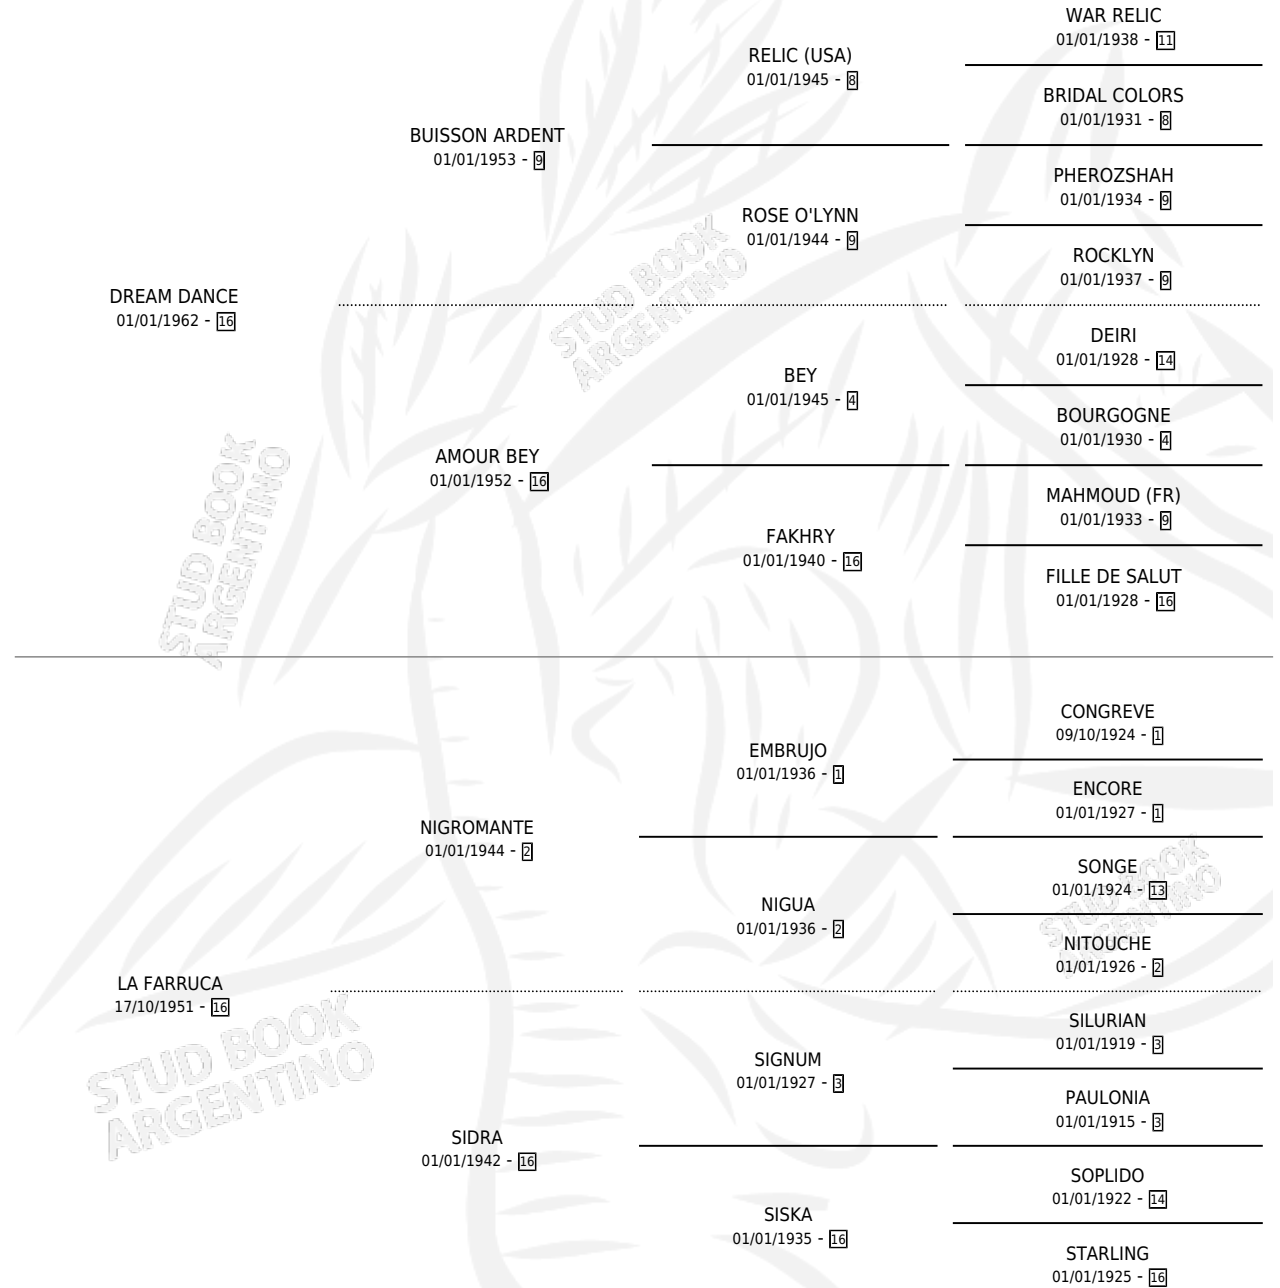

BURBUJEA

por **DREAM DANCE** y **LA FARRUCA** por **NIGROMANTE**

Argentina · Hembra · Zaino · SP · 01/01/1974
Familia 16 · Volumen 28

ESTADO

TIPIFICACIÓN SANGUÍNEA	X
TIPIFICACIÓN POR ADN	X
PASAPORTE	X
IDENTIFICACIÓN POR MICROCHIP	X
REPRODUCTOR	✓

Lugar de nacimiento: Campo particular

Criador: Cavallaro Luis y Di Domenicantonio Carlos A.

~

HIJOS

	MACHOS	HEMBRAS
7 NACIERON	2	5
5 CORRIERON	2	3
2 GANARON	1	1
0 GANADORES CL	0 GANADORES GR	0 GANADORES G1

PEDIGREE