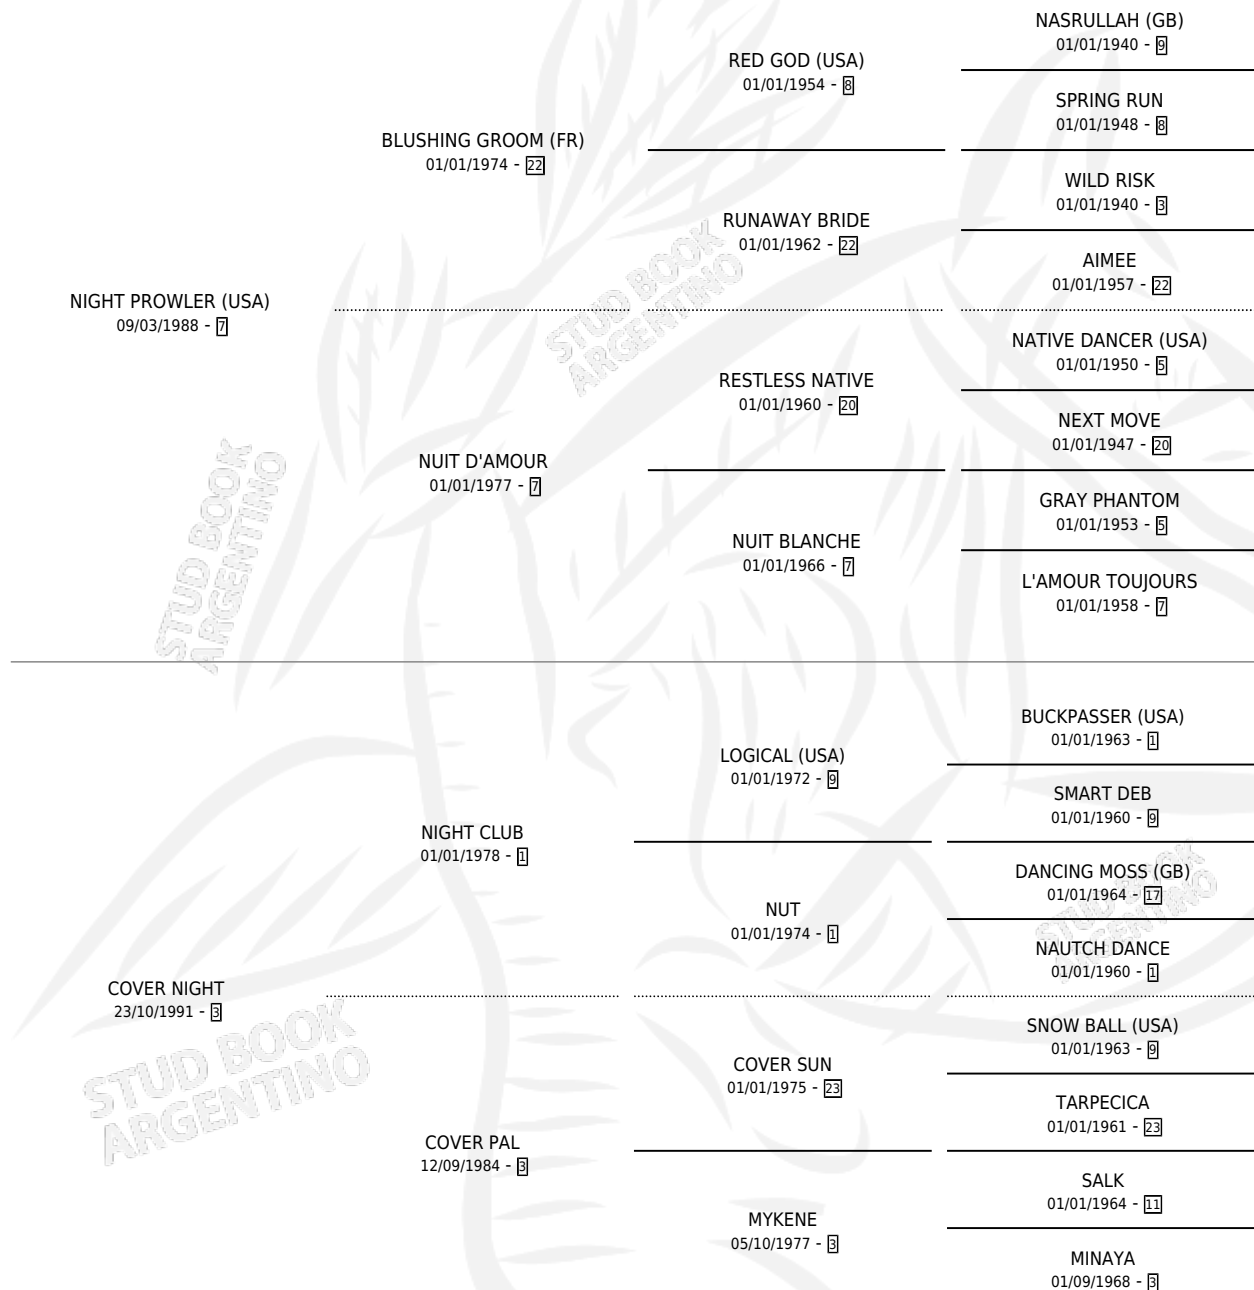

BIEN MAMAO

por NIGHT PROWLER (USA) y COVER NIGHT por NIGHT CLUB

Argentina · Macho · Alazan · SP · 04/11/2001
Familia 3-h · Volumen 37

ESTADO

TIPIFICACIÓN SANGUÍNEA	✓
TIPIFICACIÓN POR ADN	X
PASAPORTE	X
IDENTIFICACIÓN POR MICROCHIP	X
REPRODUCTOR	X

Lugar de nacimiento: Campo Afuera

Criador: Sin dato

PEDIGREE

CAMPAÑA

Solo carreras oficiales de Argentina

POR EDAD

EDAD	CC	1°	2°	3°	4°	5°	NP	CLC	CLG	CLCG1	CLGG1	IMPORTE	GANANCIA / CC
4 AÑOS	3	0	0	0	0	0	3	0	0	0	0	\$100	\$33
TOTALES	3	0	0	0	0	0	3	0	0	0	0	\$100	\$33
%		0.0%	0.0%	0.0%	0.0%	0.0%	100%	0.0%	0.0%	0.0%	0.0%		