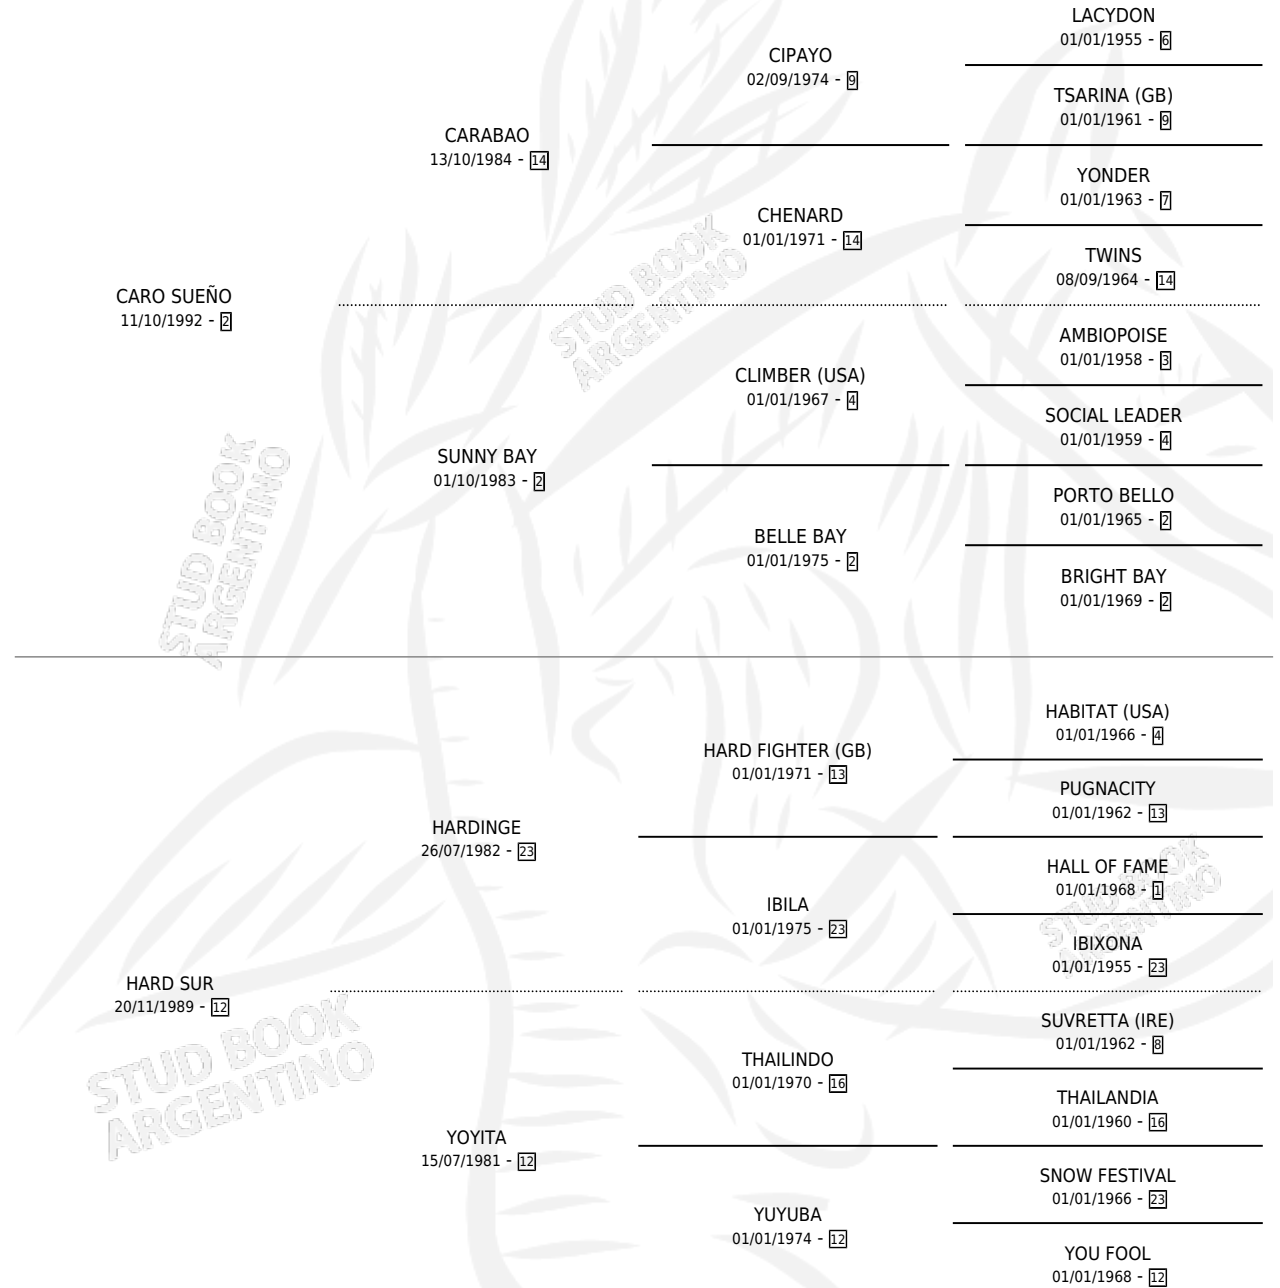

CANCION SUR

por CARO SUEÑO y HARD SUR por HARDINGE

Argentina · Hembra · Zaino Doradillo · SP · 26/09/2001
Familia 12-g · Volumen 37

ESTADO

TIPIFICACIÓN SANGUÍNEA	✓
TIPIFICACIÓN POR ADN	✓
PASAPORTE	X
IDENTIFICACIÓN POR MICROCHIP	X
REPRODUCTOR	✓

Lugar de nacimiento: Santa Maria del Sur

Criador: Sin dato

PEDIGREE

CAMPAÑA

Solo carreras oficiales de Argentina

POR EDAD

EDAD	CC	1°	2°	3°	4°	5°	NP	CLC	CLG	CLCG1	CLGG1	IMPORTE	GANANCIA / CC
3 AÑOS	2	0	0	0	0	0	2	0	0	0	0	\$0	\$0
4 AÑOS	6	2	0	3	0	0	1	0	0	0	0	\$25,310	\$4,218
5 AÑOS	3	1	0	1	1	0	0	0	0	0	0	\$7,890	\$2,630
TOTALES	11	3	0	4	1	0	3	0	0	0	0	\$33,200	\$3,018
%		27.3%	0.0%	36.4%	9.1%	0.0%	27.3%	0.0%	0.0%	0.0%	0.0%		

Ganadora de 3 carreras en San Isidro, Azul y Tandil - \$33,200, a los 4 y 5 años.

POR DISTANCIA

HIPODROMO	CC	1°	2°	3°	4°	5°	NP	CLC	CLG	CLCG1	CLGG1	IMPORTE
AZUL	2	1	0	0	1	0	0	0	0	0	0	\$7,890
1300 MTS	1	0	0	0	1	0	0	0	0	0	0	\$390
1200 MTS	1	1	0	0	0	0	0	0	0	0	0	\$7,500
TANDIL	2	1	0	1	0	0	0	0	0	0	0	\$8,000
1200 MTS	2	1	0	1	0	0	0	0	0	0	0	\$8,000
PALERMO	4	0	0	2	0	0	2	0	0	0	0	\$4,200
1000 MTS	4	0	0	2	0	0	2	0	0	0	0	\$4,200
SAN ISIDRO	3	1	0	1	0	0	1	0	0	0	0	\$13,110
1000 MTS	3	1	0	1	0	0	1	0	0	0	0	\$13,110