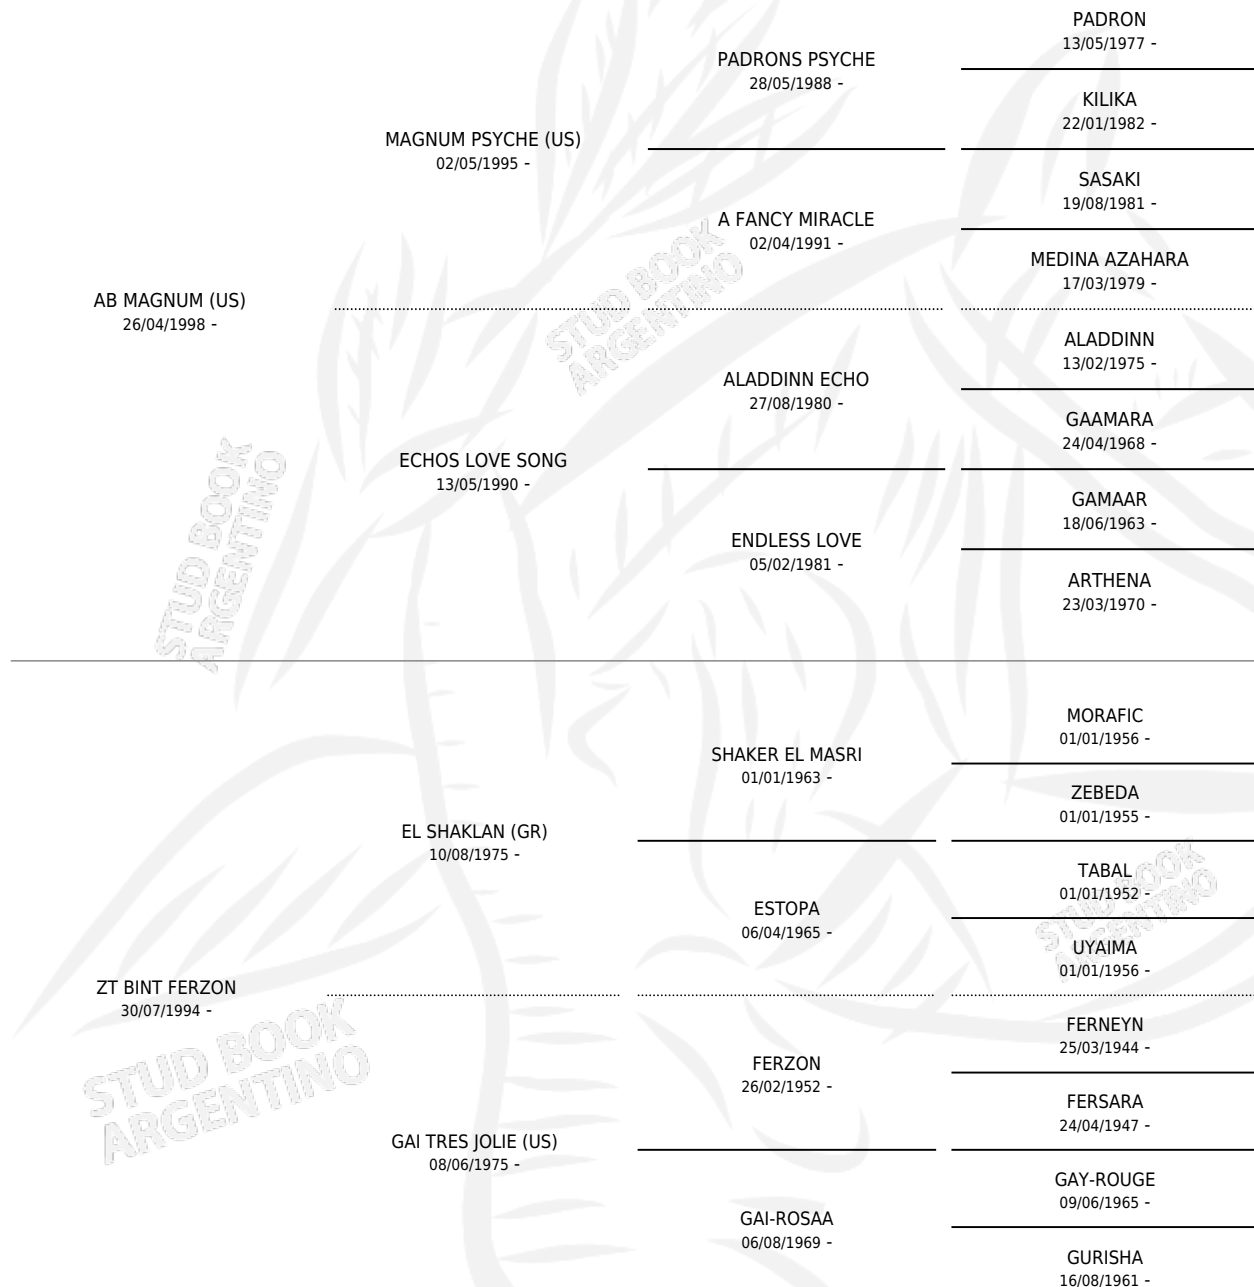

ZT MAGBILT

por **AB MAGNUM (US)** y **ZT BINT FERZON** por **EL SHAKLAN (GR)**

Argentina · Hembra · Alazan · AP · 04/10/2001
Familia · Volumen 37

ESTADO

TIPIFICACIÓN SANGUÍNEA	✓
TIPIFICACIÓN POR ADN	X
PASAPORTE	X
IDENTIFICACIÓN POR MICROCHIP	X
REPRODUCTOR	X

Lugar de nacimiento: El Atalaya

Criador: El Atalaya

PEDIGREE

EXPORTACIÓN / IMPORTACIÓN

FECHA	MOVIMIENTO	PAÍS
08/06/2004	EXPORTADO	INGLATERRA

ZT MAGBILT

Datos oficiales del Stud Book Argentino

Documento generado el 15/05/2026